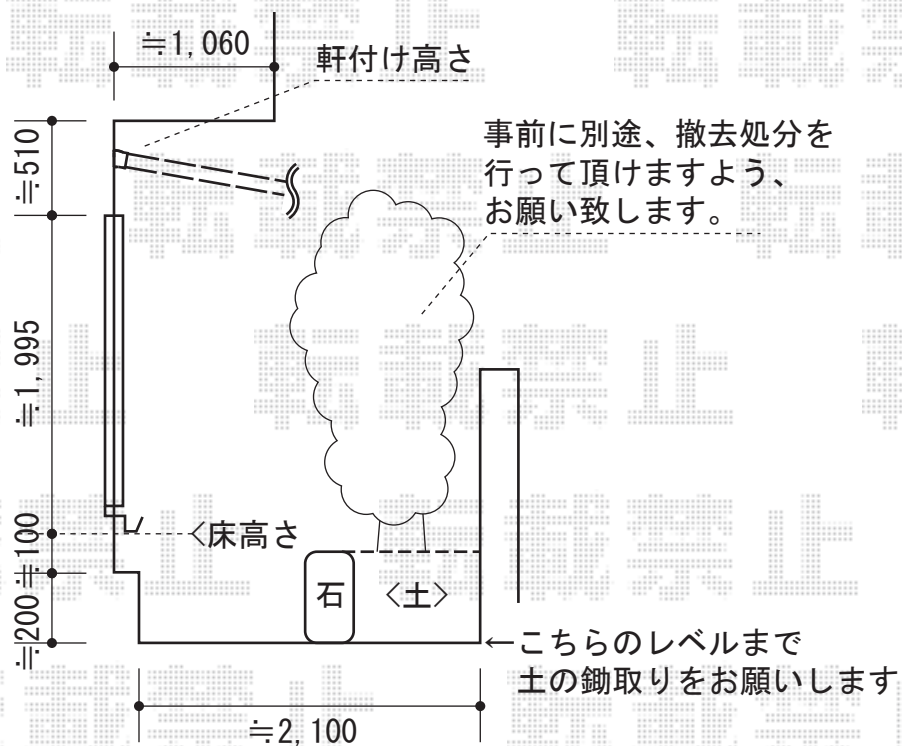

ほせるんですII F型 床納まり 積雪～20cm対応

トステム ほせるんですII F型 床納まり 積雪～20cm対応
 寸法=1.5間 (2,730mm) × 6尺 (1,785mm)
 正面ユニット：高窓 (4枚建て)
 両側面ユニット：テラス (2枚建て)
 色：ホワイト
 屋根材：熱線吸収アクアポリカーボネート (ブルースモーク)
 床材：グレー
 オプション：正面・両側面部網戸、カーテンレール (ホワイト) 3方取付
 追加部材：戸袋逃げ用部材

現場状況や作図制限により概略図の内容と多少の違いが生じることがございます。
 施工時は、現場優先とさせて頂きたく思いますので、お立会い頂き、
 最終のご指示のほど、何卒、宜しくお願い致します。

EX-SHOP
[HTTP://WWW.EX-SHOP.NET](http://www.ex-shop.net)

担当：沼