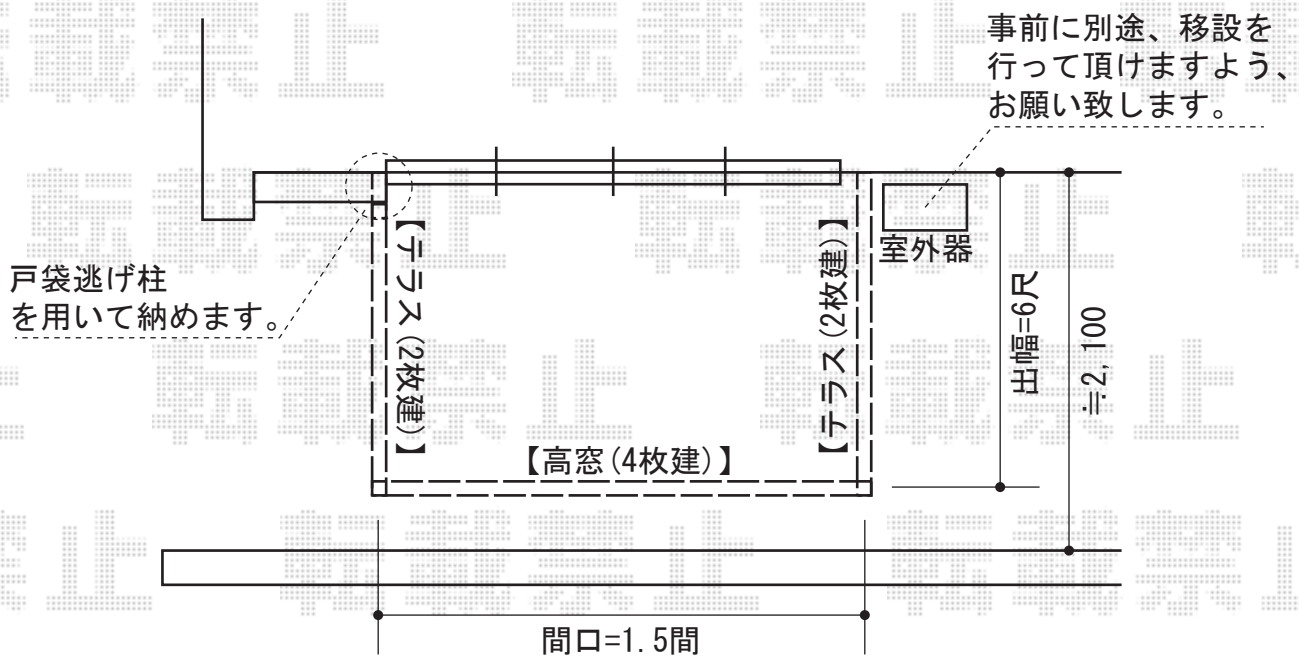

ほせるんですII F型 床納まり 積雪～20cm対応

トステム ほせるんですII F型 床納まり 積雪～20cm対応
 寸法=1.5間 (2,730mm) × 6尺 (1,785mm)
 正面ユニット：高窓 (4枚建て)
 両側面ユニット：テラス (2枚建て)
 色：ホワイト
 屋根材：熱線吸収アクアポリカーボネート (ブルースモーク)
 床材：グレー
 オプション：正面・両側面部網戸、カーテンレール (ホワイト) 3方取付
 追加部材：戸袋逃げ用部材

現場状況や作図制限により概略図の内容と多少の違いが生じることがございます。
 施工時は、現場優先とさせて頂きたく思いますので、お立会い頂き、
 最終のご指示のほど、何卒、宜しくお願い致します。

EX-SHOP
[HTTP://WWW.EX-SHOP.NET](http://www.ex-shop.net)

担当：沼