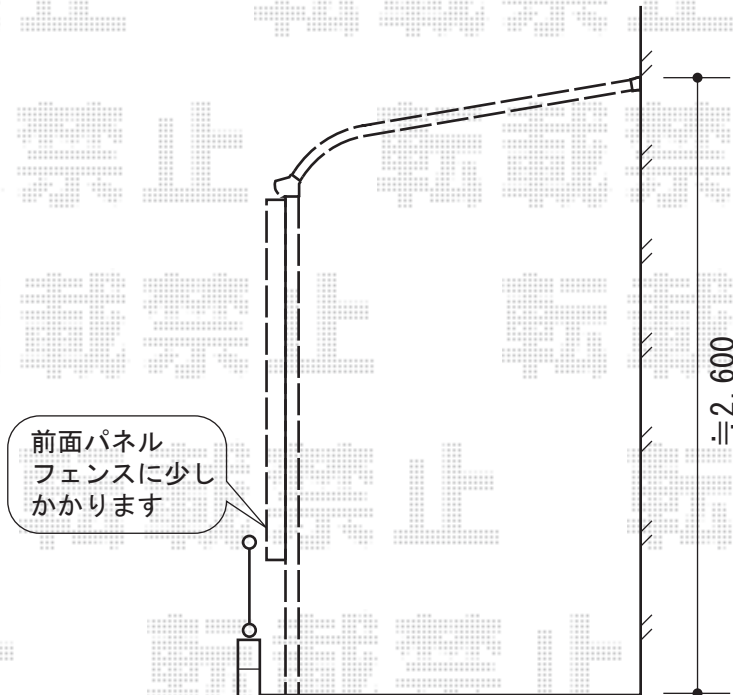

ライザーテラスII R型 テラスタイプ 単体 積雪～20cm対応

- トステム ライザーテラスII R型 テラスタイプ 単体 積雪～20cm対応
間口=関東間1.5間 (柱芯々2,530mm 屋根幅2,750mm)
出幅=4尺 (1,185mm)
色：ブラック
屋根材：ポリカーボネート (ブラウン)
柱仕様：柱位置固定タイプ
施工方法：上止め
トステム 前面スクリーン 1段 1.5間用
色：ブラック
パネル材：ポリカーボネート (クリアマット/すりガラス調)
オプション：ふさぎ材 1.5間用
追加部材：ふさぎ材部品セット

現場状況や作図制限により概略図の内容と多少の違いが生じることがございます。
施工時は、現場優先とさせて頂きたく思いますので、お立会い頂き、
最終のご指示のほど、何卒、宜しくお願い致します。

EX-SHOP
HTTP://WWW.EX-SHOP.NET

担当：沼