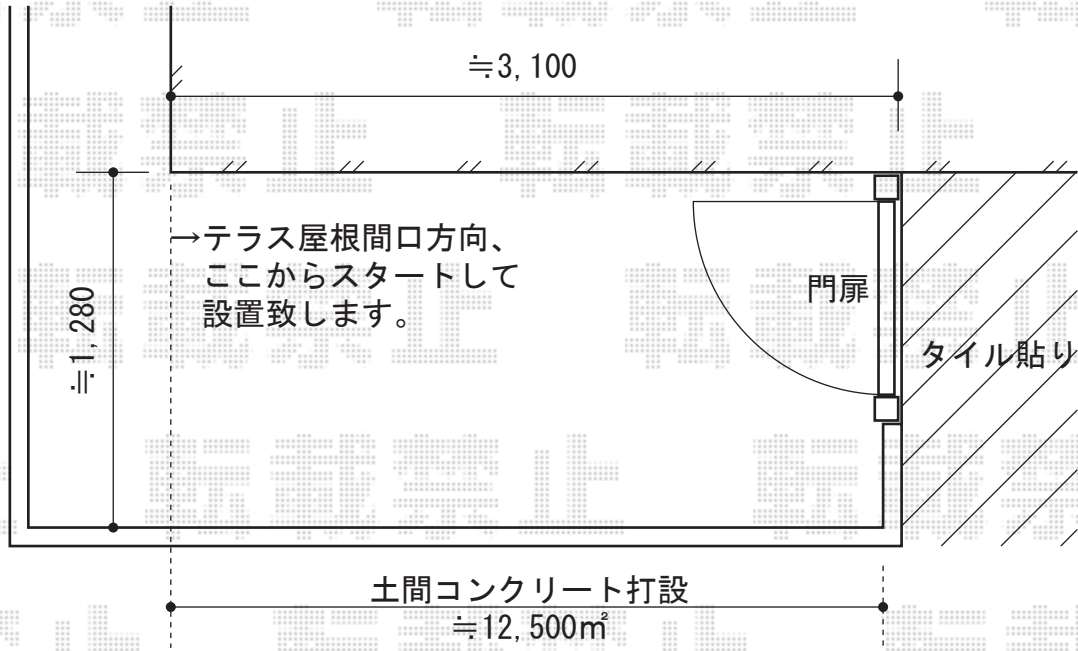

ライザーテラスII R型 テラスタイプ 単体 積雪～20cm対応

- トステム ライザーテラスII R型 テラスタイプ 単体 積雪～20cm対応
間口=関東間1.5間 (柱芯々2,530mm 屋根幅2,750mm)
出幅=4尺 (1,185mm)
色：ブラック
屋根材：ポリカーボネート (ブラウン)
柱仕様：柱位置固定タイプ
施工方法：上止め
トステム 前面スクリーン 1段 1.5間用
色：ブラック
パネル材：ポリカーボネート (クリアマット/すりガラス調)
オプション：ふさぎ材 1.5間用
追加部材：ふさぎ材部品セット

現場状況や作図制限により概略図の内容と多少の違いが生じることがございます。
施工時は、現場優先とさせて頂きたく思いますので、お立会い頂き、
最終のご指示のほど、何卒、宜しくお願い致します。

EX-SHOP
HTTP://WWW.EX-SHOP.NET

担当：沼