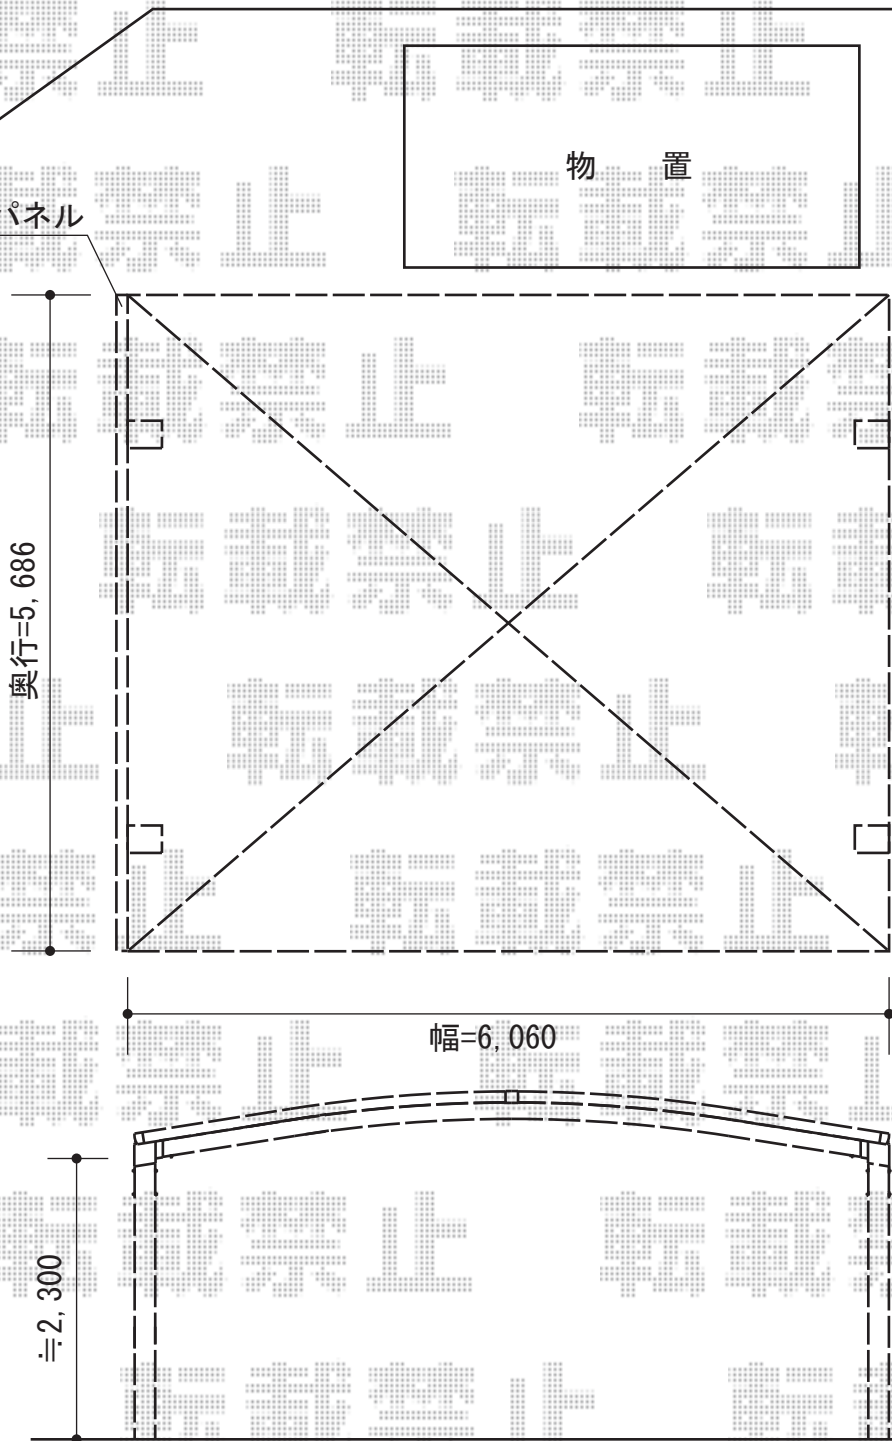

カーブポートシグマIII ワイド 積雪~30cm対応

サイドパネル

物置

トステム カーブポートシグマIII ワイド 積雪~30cm対応
幅=6,060mm
奥行=5,686mm
色：ブラック
屋根材：ポリカーボネート（ブルースモーク）
柱仕様：ロング柱23仕様（有効高 約2,300mm）

トステム カーブポートシグマIII サイドパネル
パネル：3段H500+H800+H800
色：ブラック
パネル材：ポリカーボネート（ブルースモーク）

現場状況や作図制限により概略図の内容と多少の違いが生じることがございます。
施工時は、現場優先とさせて頂きたく思いますので、お立会い頂き、
最終のご指示のほど、何卒、宜しくお願い致します。

EX-SHOP
HTTP://WWW.EX-SHOP.NET

担当：大辻