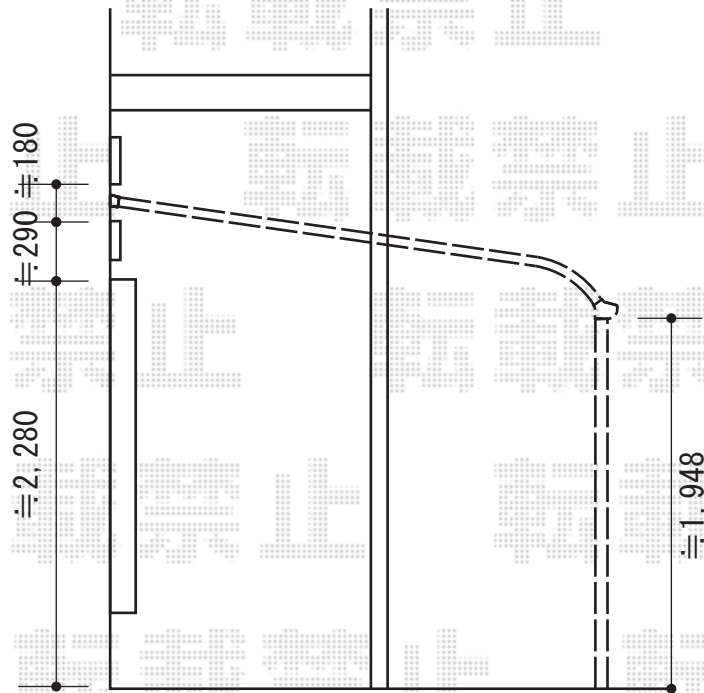

ライザーテラスII R型 テラスタイプ 積雪~20cm対応

ライザーテラスII R型 テラスタイプ 積雪~20cm対応
 間口=関東間1.5間 (柱芯々2,530mm 屋根幅2,750mm)
 出幅=9尺 (2,685mm)
 色: シャイングレー
 屋根材: ポリカーボネート (ブルースモーク)
 柱仕様: 柱位置固定タイプ
 施工方法: 上止め

現場状況や作図制限により概略図の内容と多少の違いが生じることがございます。
 施工時は、現場優先とさせて頂きたく思いますので、お立会い頂き、
 最終のご指示のほど、何卒、宜しくお願い致します。