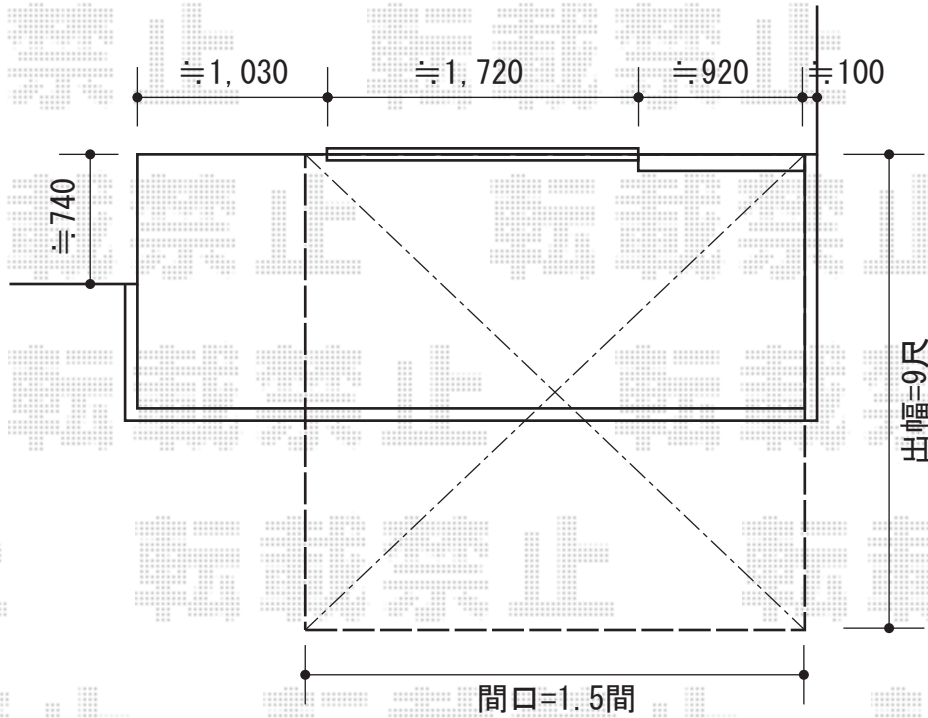

ライザーテラスII R型 テラスタイプ 積雪~20cm対応

ライザーテラスII R型 テラスタイプ 積雪~20cm対応
 間口=関東間1.5間 (柱芯々2,530mm 屋根幅2,750mm)
 出幅=9尺 (2,685mm)
 色: シャイングレー
 屋根材: ポリカーボネート (ブルースモーク)
 柱仕様: 柱位置固定タイプ
 施工方法: 上止め

現場状況や作図制限により概略図の内容と多少の違いが生じることがございます。
 施工時は、現場優先とさせて頂きたく思いますので、お立会い頂き、
 最終のご指示のほど、何卒、宜しくお願い致します。