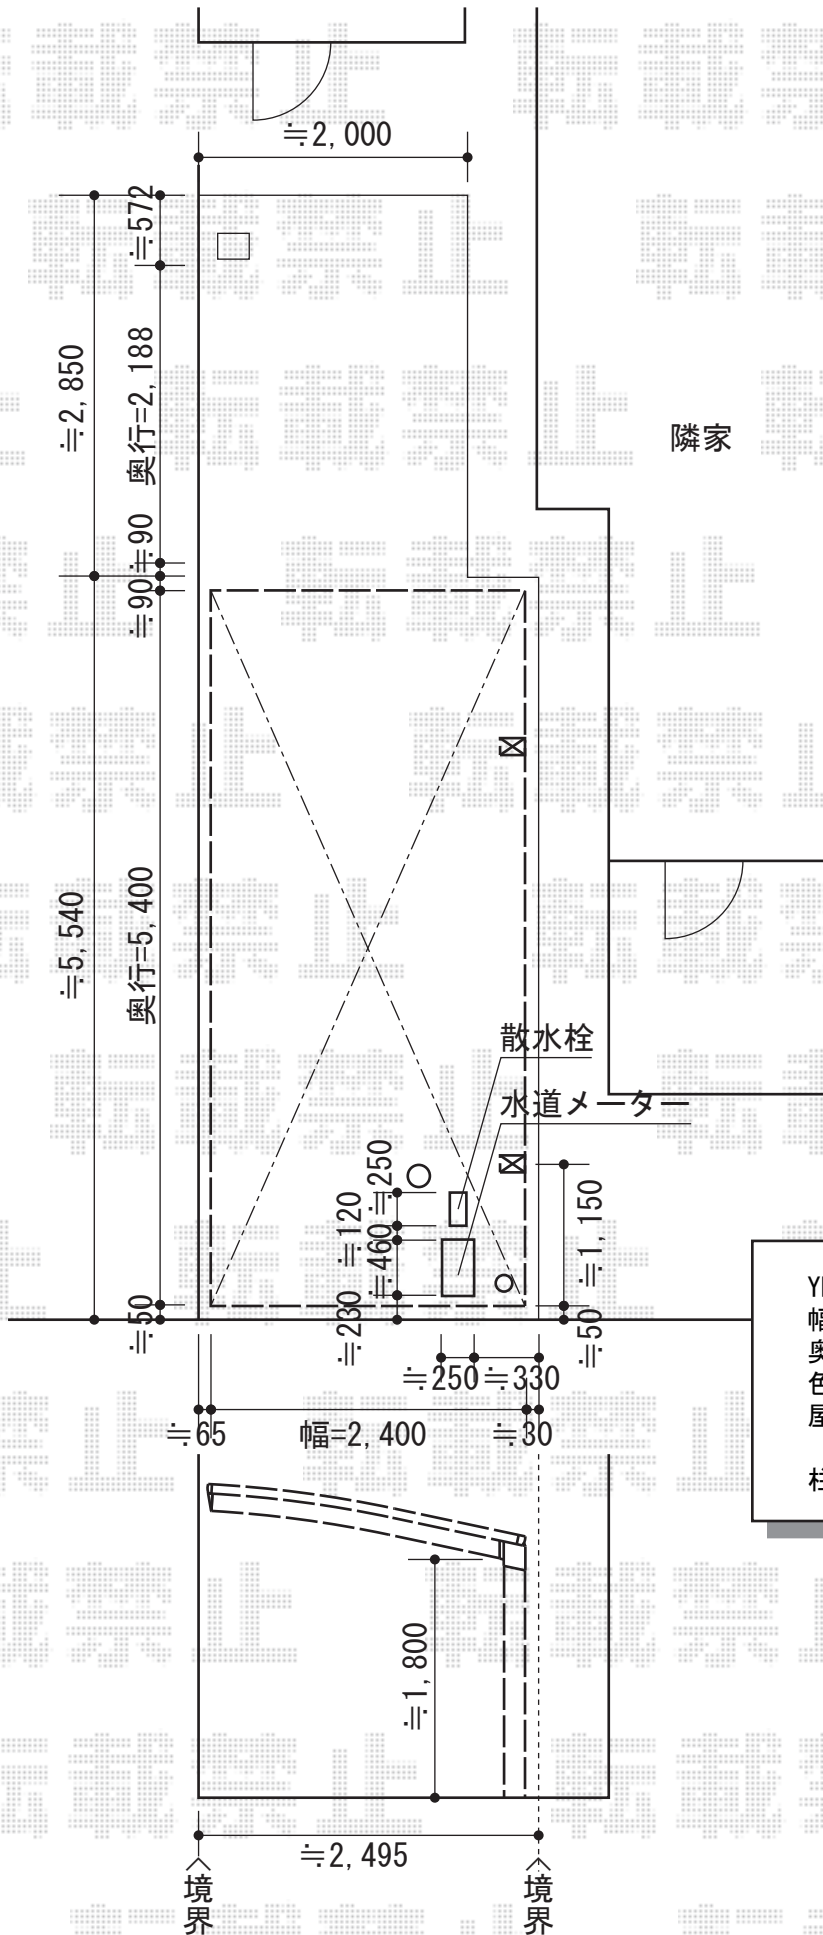

レイナポート 積雪~20cm対応

YKK AP レイナポート 積雪~20cm対応
 幅=2,400mm
 奥行=5,400mm
 色：プラチナステン
 屋根材：熱線遮断ポリカーボネート
 (アースブルーマット調)
 柱仕様：標準柱仕様 (有効高 約2,000mm)

現場状況や作図制限により概略図の内容と多少の違いが生じることがございます。
 施工時は、現場優先とさせて頂きたく思いますので、お立会い頂き、
 最終のご指示のほど、何卒、宜しくお願い致します。