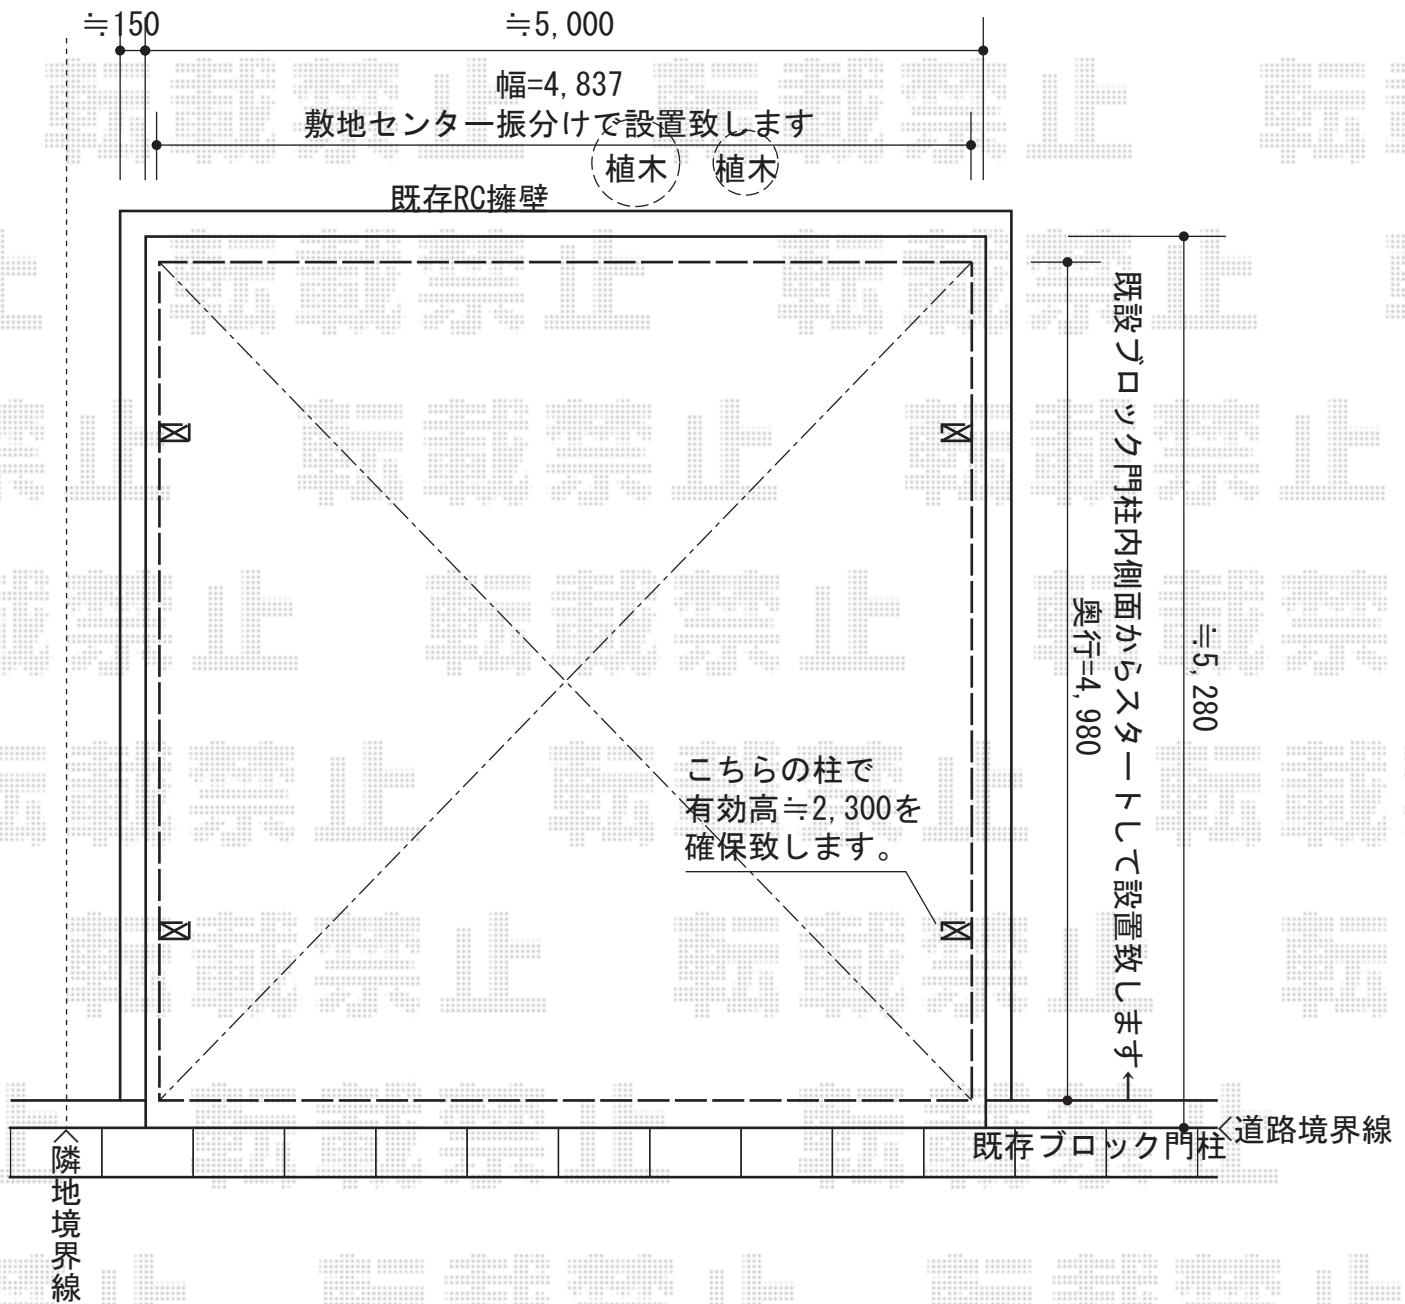

トリップゲート PB型 ノンレール 片開き

トステム カーブポートシグマⅢ ワイド 積雪~20cm対応  
 幅=4,837mm  
 奥行=4,980mm  
 色：シャイングレー  
 屋根材：熱線吸収ポリカーボネート（ブルースモークマット）  
 柱仕様：ロング柱23仕様（有効高 約2,300mm）

現場状況や作図制限により概略図の内容と多少の違いが生じることがございます。  
 施工時は、現場優先とさせて頂きたく思いますので、お立会い頂き、  
 最終のご指示のほど、何卒、宜しくお願い致します。