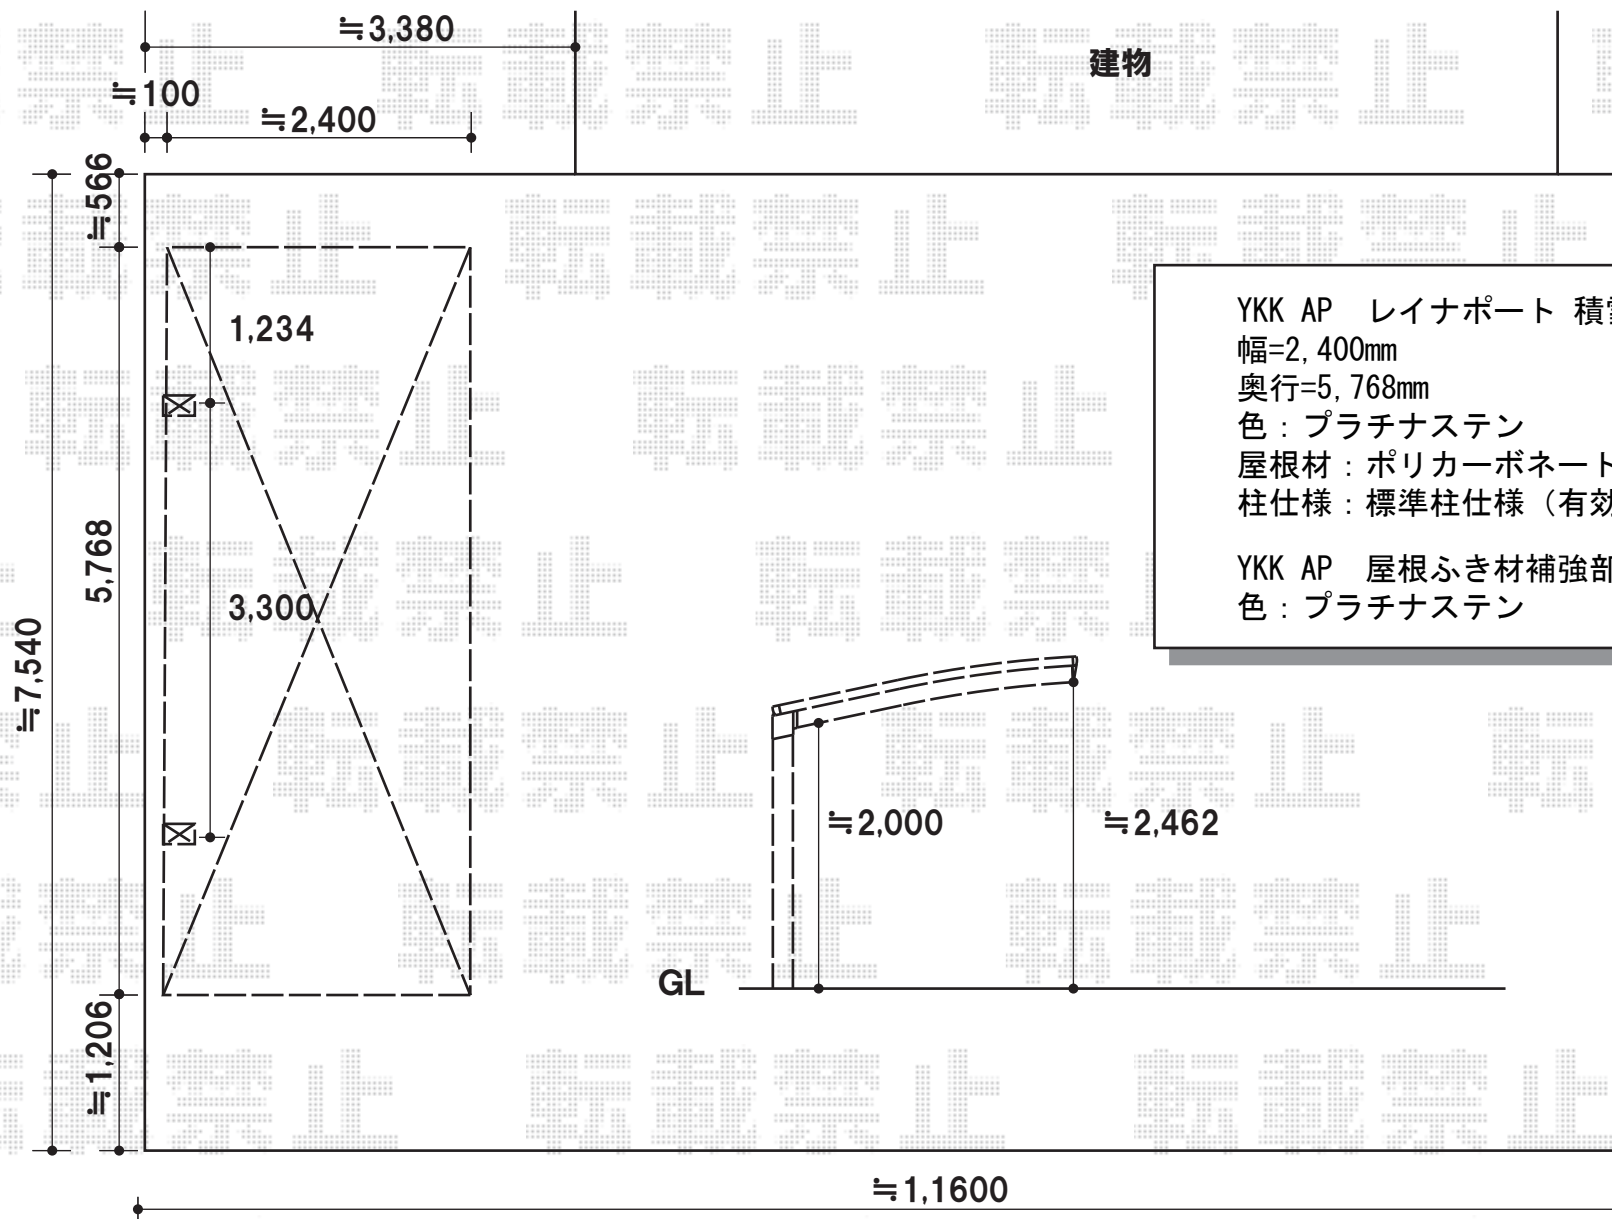

レイナポート 積雪～20cm対応

YKK AP レイナポート 積雪～20cm対応
幅=2,400mm
奥行=5,768mm
色：プラチナステン
屋根材：ポリカーボネート（アースブルー）
柱仕様：標準柱仕様（有効高 約2,000mm）

YKK AP 屋根ふき材補強部品
色：プラチナステン

現場状況や作図制限により概略図の内容と多少の違いが生じることがございます。
施工時は、現場優先とさせて頂きたく思いますので、お立会い頂き、
最終のご指示のほど、何卒、宜しくお願い致します。