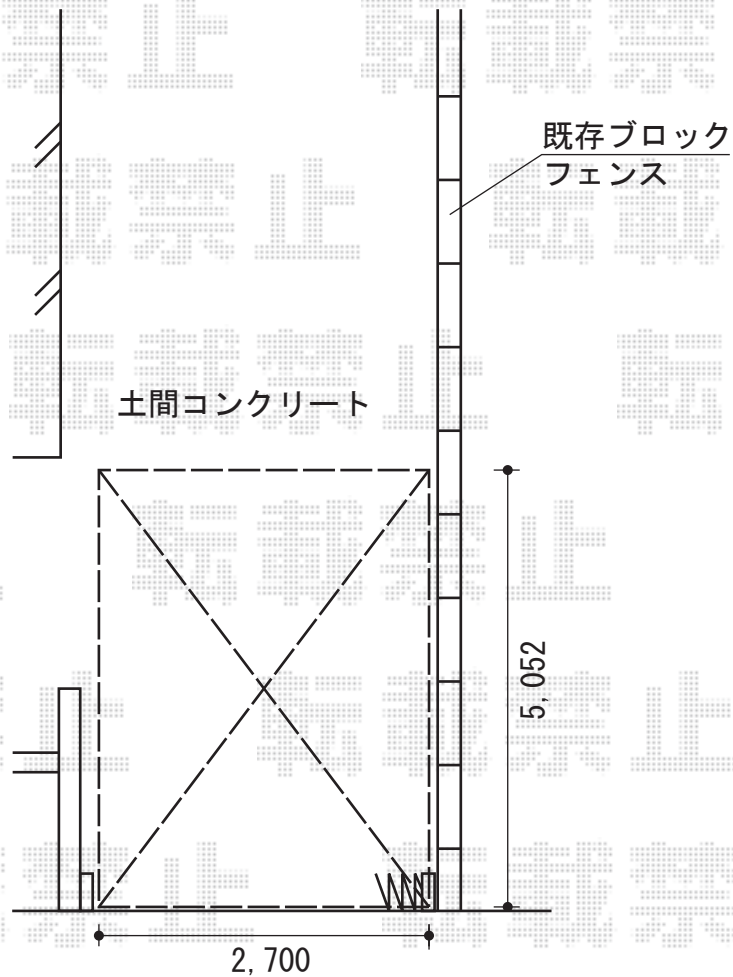

プレシオサポート 積雪～20cm対応

EX-SHOP プレシオサポート 積雪～20cm対応

幅=2,700mm

奥行=5,052mm

色：グレースブラウン

屋根材：熱線遮断ポリカーボネート（スカイブルーマット調）

柱仕様：ハイルーフ仕様（有効高 約2,355mm）

EX-SHOP 着脱式サポート ハイルーフ用 2本入

色：グレースブラウン

現場状況や作図制限により概略図の内容と多少の違いが生じることがございます。
施工時は、現場優先とさせて頂きたく思いますので、お立会い頂き、
最終のご指示のほど、何卒、宜しくお願い致します。

EX-SHOP
HTTP://WWW.EX-SHOP.NET

担当：沼