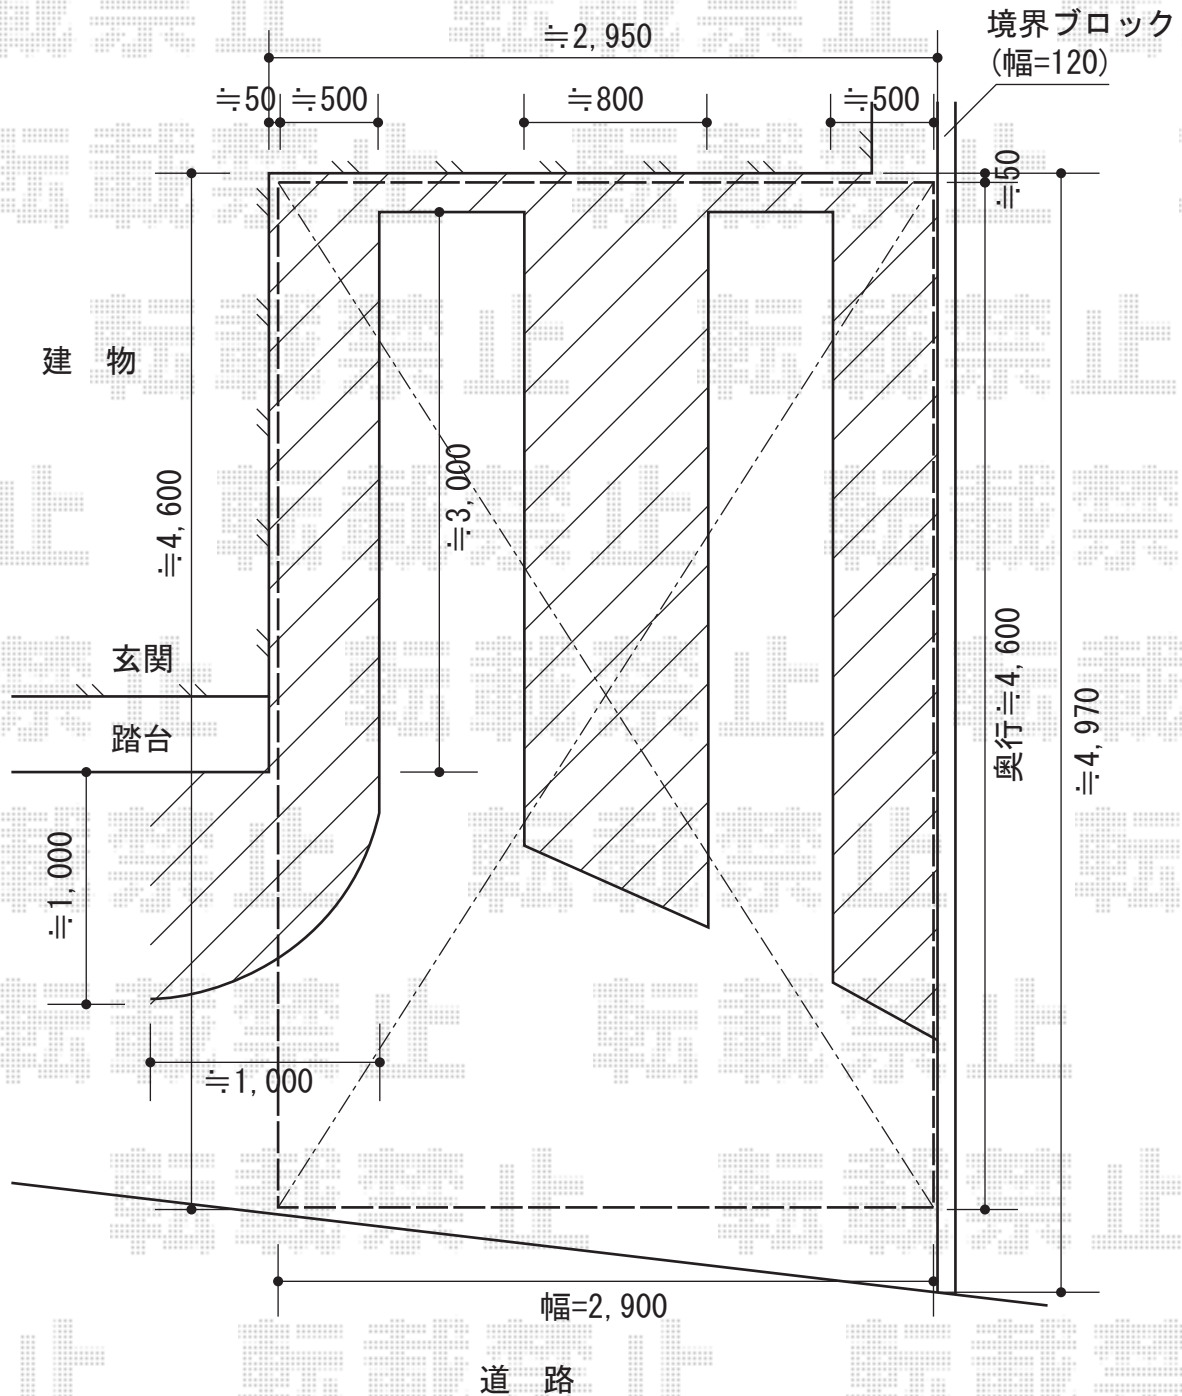

カーブポートシグマⅢ 積雪～30cm対応

トステム カーブポートシグマⅢ 積雪～30cm対応
 幅=3,000mm
 奥行=4,980mm
 色：ブロンズ
 屋根材：ポリカーボネート（ブルースモーク）
 柱仕様：ロング柱23仕様（有効高 約2,300mm）

現場状況や作図制限により概略図の内容と多少の違いが生じることがございます。
 施工時は、現場優先とさせて頂きたく思いますので、お立会い頂き、
 最終のご指示のほど、何卒、宜しくお願い致します。