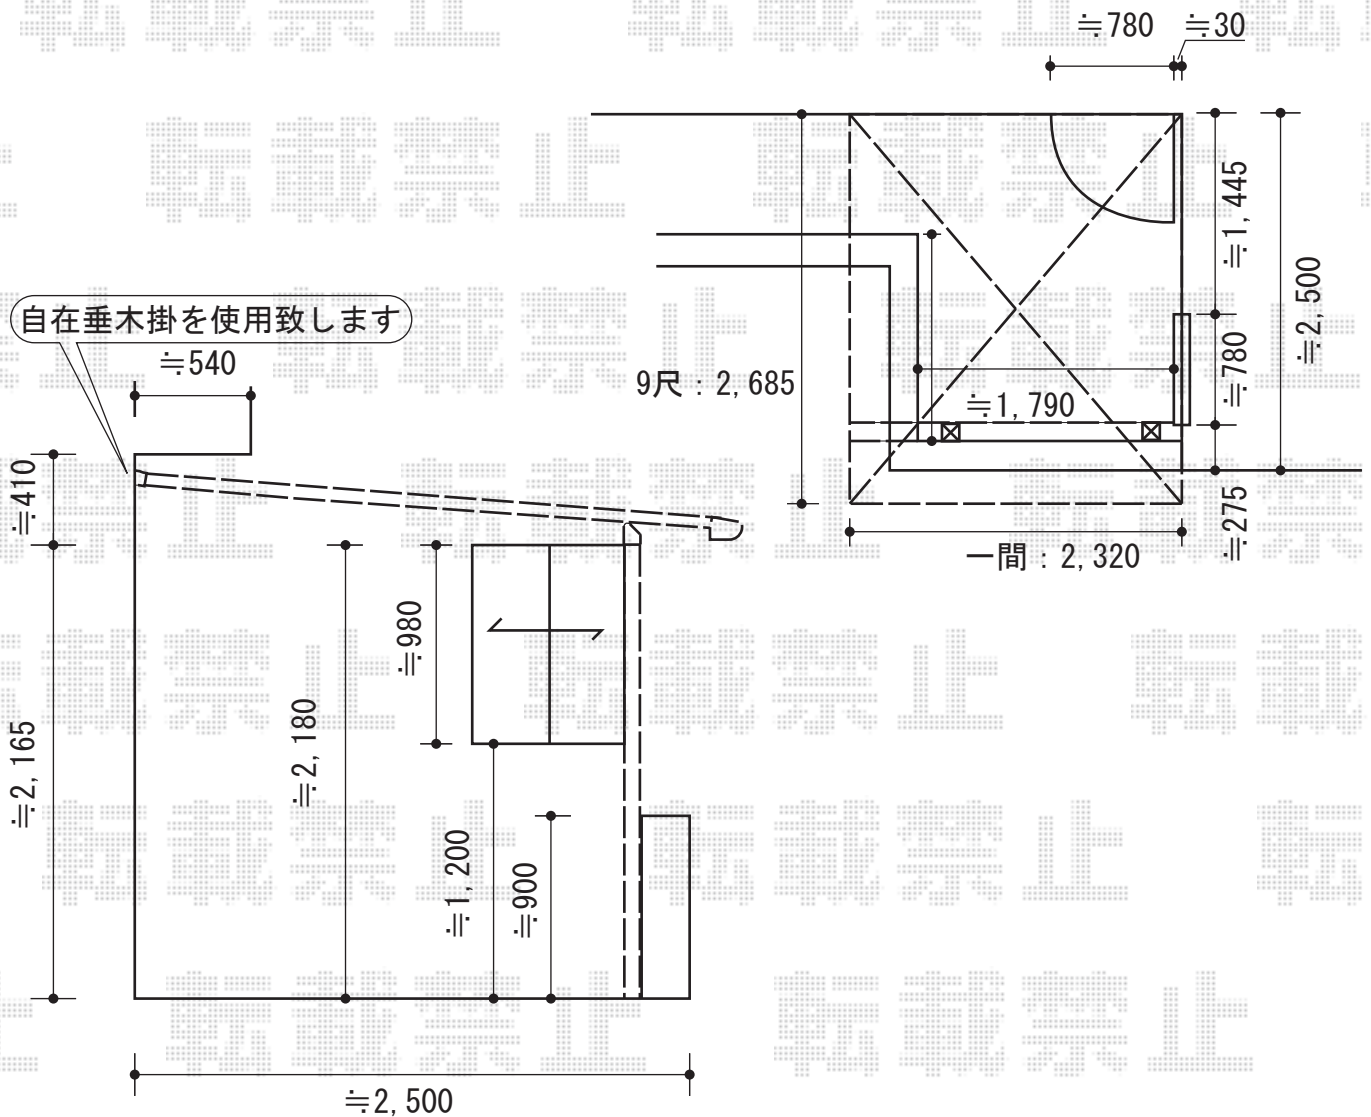

パワーアルファ F型 屋根タイプ 単体 積雪～30cm対応

トステム パワーアルファ F型 屋根タイプ 単体 積雪～30cm対応  
 間口=関東間1.0間 (柱芯々1,850mm 屋根幅2,320mm)  
 出幅=9尺 (2,685mm)  
 色 : オータムブラウン  
 屋根材 : ポリカーボネート (クリアマット/すりガラス調)  
 柱仕様 : 柱奥行移動タイプ  
 オプション : 角度自在垂木掛け