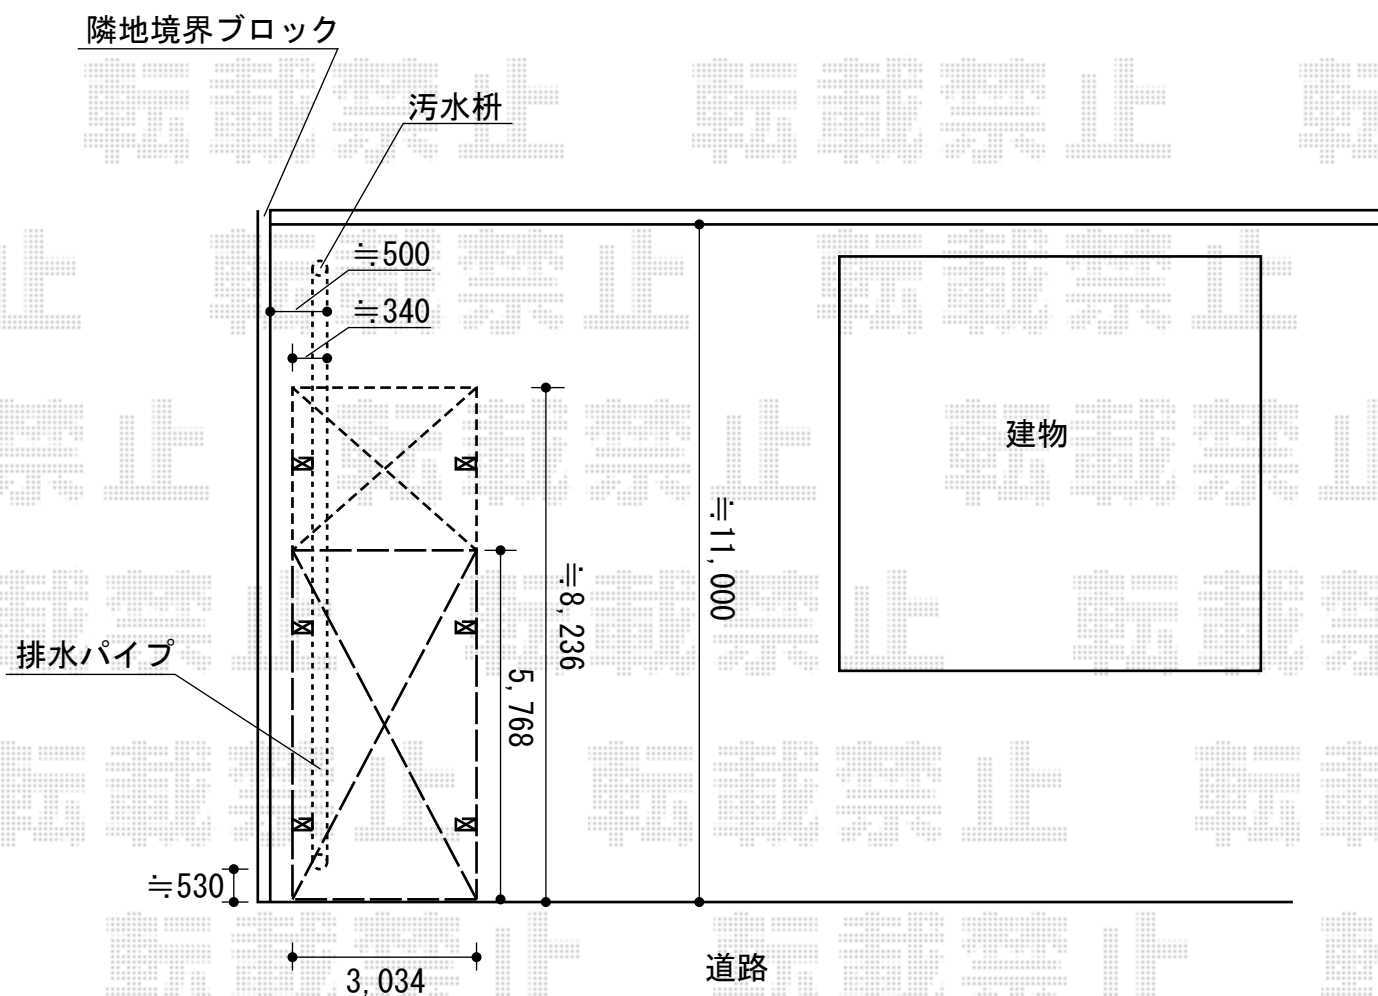

レイナワンポート 積雪～20cm対応

レイナワンポート 積雪～20cm対応

幅=3,034mm

奥行=5,768mm

色：プラチナステン

屋根材：ポリカーボネート（トーマイマット/すりガラス調）

柱仕様：ハイルフ仕様（有効高 約2,355mm）

現場状況や作図制限により概略図の内容と多少の違いが生じることがございます。
施工時は、現場優先とさせていただきますので、お立会い頂き、
最終のご指示のほど、何卒、宜しくお願い致します。