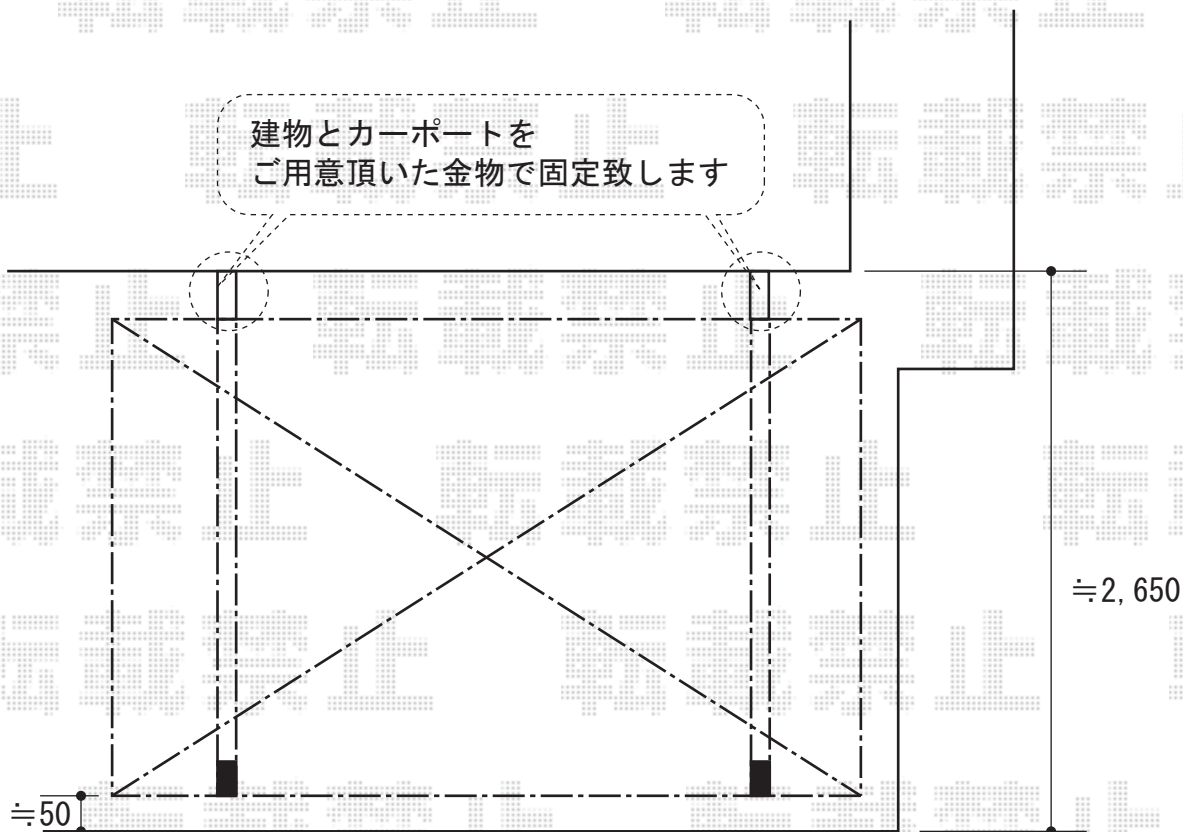

プレシオスポート 積雪～20cm対応

EX-SHOP プレシオスポート 積雪～20cm対応
幅=2,400mm
奥行=5,052mm
色：ノーブルステン
屋根材：ポリカーボネート（スカイブルー）
柱仕様：標準柱仕様（有効高 約1,800mm）

EX-SHOP サイドパネル2段
本体：51-19用（5,052mm×1,873mm）/標準用
色：ノーブルステン
パネル材：熱線遮断ポリカーボネート（スカイブルーマット調）