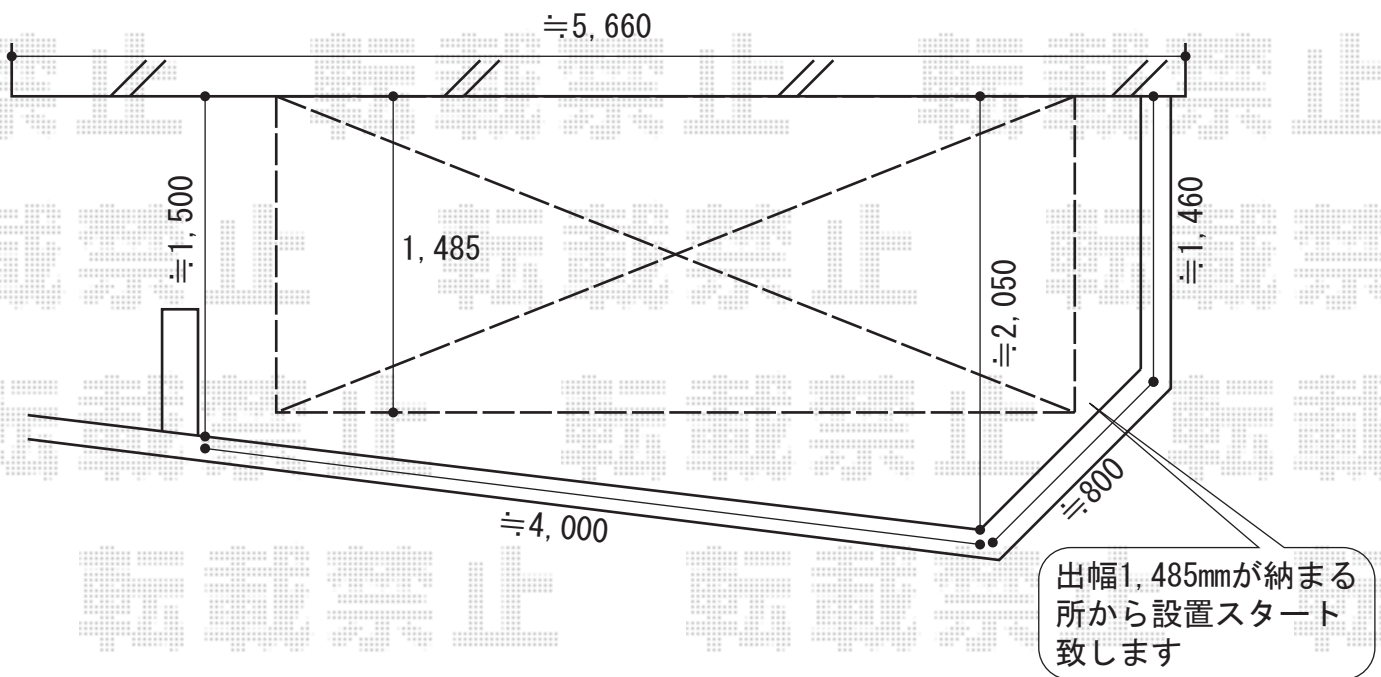

ライザーテラスII R型 単体 積雪～20cm対応

トステム ライザーテラスII R型 単体 積雪～20cm対応
間口=メートル2,800mm (屋根幅3,000mm)
出幅=5尺 (1,485mm)
色: ブラック
屋根材: ポリカーボネート (ブラウン)
柱仕様: 柱位置固定タイプ
施工方法: 上止め

トステム 前面スクリーン 1段
本体: メートル3,000用
パネル材: ポリカーボネート (ブラウン)