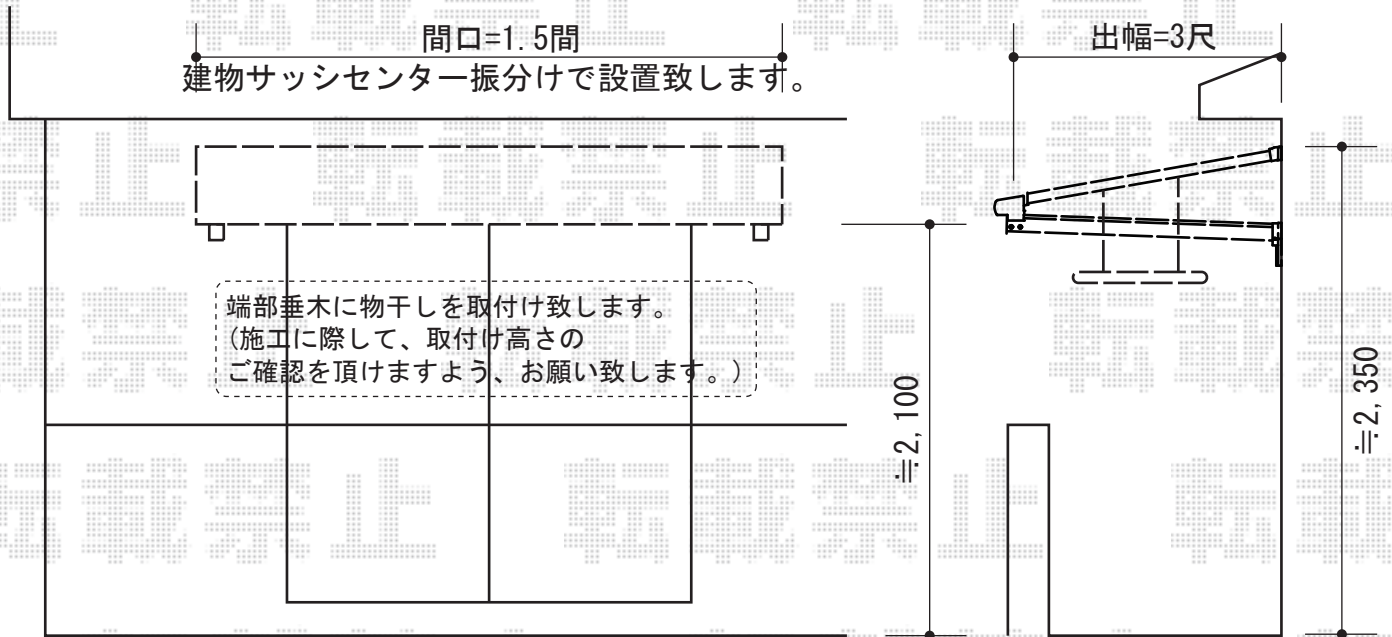

ライザーテラスⅡF型 単体 ルーフタイプ 積雪～20cm対応

トステム ライザーテラスⅡF型 単体 ルーフタイプ 積雪～20cm対応
間口=関東間1.5間 (柱芯々2,530mm 屋根幅2,750mm)
出幅=3尺 (885mm)
色：シャイングレー
屋根材：熱線吸収アクアポリカーボネート (ブルースモーク)
柱仕様：柱無し
施工方法：上止め
オプション：吊り下げ物干し 標準 2本入

現場状況や作図制限により概略図の内容と多少の違いが生じることがございます。
施工時は、現場優先とさせて頂きたく思いますので、お立会い頂き、
最終のご指示のほど、何卒、宜しくお願い致します。