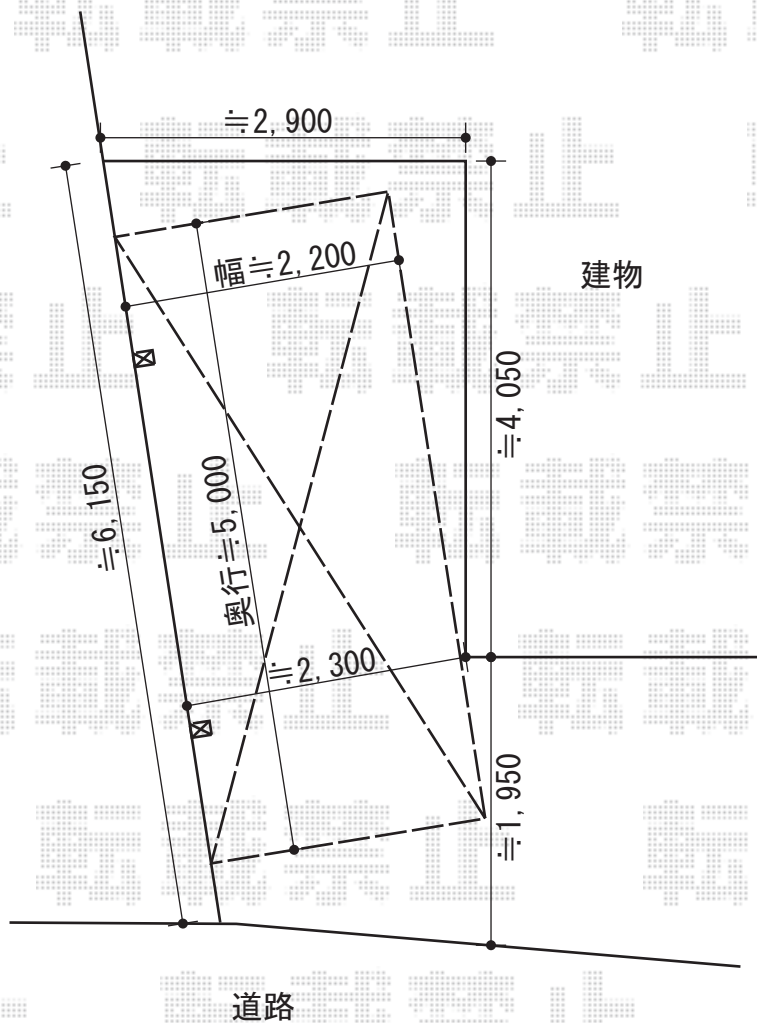

# カーポート・バルコニー屋根

EX-SHOP プレシオスポート 積雪~20cm対応  
幅=2,400mm  
奥行=5,052mm  
色：シャイングレー  
屋根材：ポリカーボネート（スカイブルー）  
柱仕様：ハイルーフ仕様（有効高 約2,355mm）

トステム ライザーテラス II F型 単体 ルーフタイプ 積雪~20cm対応  
間口=関東間1.5間（柱芯々2,730mm 屋根幅2,750mm）  
出幅=4尺（1,185mm）  
色：シャイングレー  
屋根材：ポリカーボネート（クリアマット/すりガラス調）  
柱仕様：柱無し  
施工方法：下止め

現場状況や作図制限により概略図の内容と多少の違いが生じることがございます。  
施工時は、現場優先とさせて頂きたく思いますので、お立会い頂き、  
最終のご指示のほど、何卒、宜しくお願い致します。

EX-SHOP  
HTTP://WWW.EX-SHOP.NET

担当：小林

全ての著作権は、エクスショップに帰属します。当社とのお取引目的外の使用・複製・転載禁止となっております。