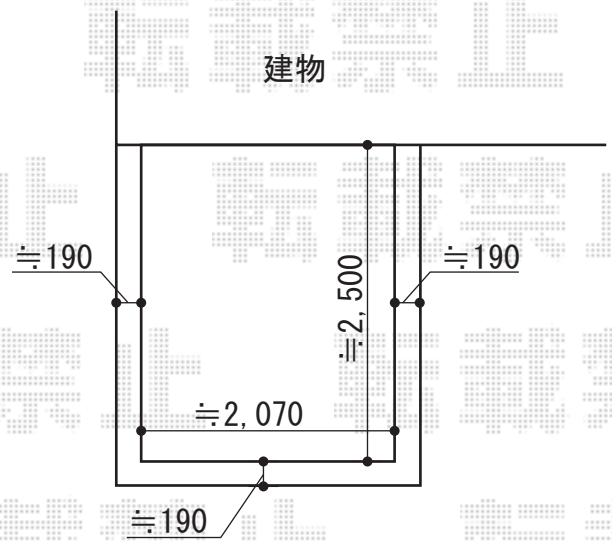

# カーポート・バルコニー屋根

EX-SHOP プレシオスポート 積雪~20cm対応  
幅=2,400mm  
奥行=5,052mm  
色：シャイングレー  
屋根材：ポリカーボネート（スカイブルー）  
柱仕様：ハイルーフ仕様（有効高 約2,355mm）

トステム ライザーテラス II F型 単体 ルーフタイプ 積雪~20cm対応  
間口=関東間1.5間（柱芯々2,730mm 屋根幅2,750mm）  
出幅=4尺（1,185mm）  
色：シャイングレー  
屋根材：ポリカーボネート（クリアマット/すりガラス調）  
柱仕様：柱無し  
施工方法：下止め