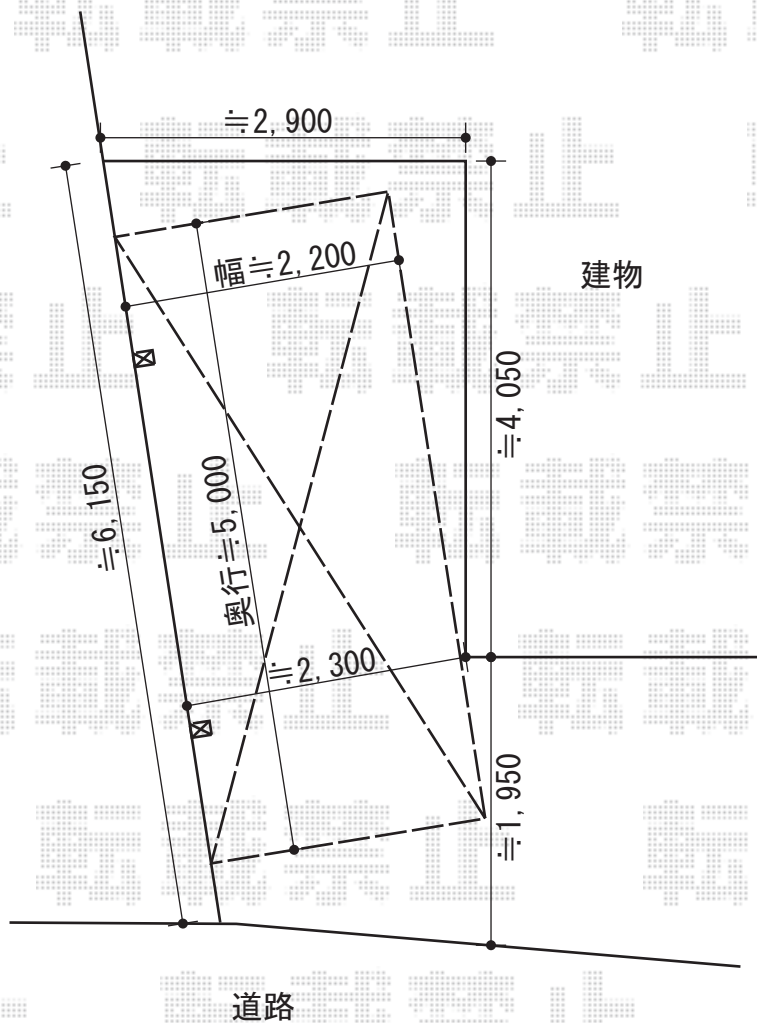

カーポート・バルコニー屋根

EX-SHOP プレシオスポート 積雪~20cm対応
 幅=2,400mm
 奥行=5,052mm
 色：シャイングレー
 屋根材：ポリカーボネート（スカイブルー）
 柱仕様：ハイルーフ仕様（有効高 約2,355mm）

トステム ライザーテラスⅡF型 単体 ルーフタイプ 積雪~20cm対応
 間口=関東間1.5間（柱芯々2,730mm 屋根幅2,750mm）
 出幅=4尺（1,185mm）
 色：シャイングレー
 屋根材：ポリカーボネート（クリアマット/すりガラス調）
 柱仕様：柱無し
 施工方法：下止め

現場状況や作図制限により概略図の内容と多少の違いが生じることがございます。
 施工時は、現場優先とさせていただきますので、お立会い頂き、
 最終のご指示のほど、何卒、宜しくお願い致します。

EX-SHOP
[HTTP://WWW.EX-SHOP.NET](http://www.ex-shop.net)

担当：小林