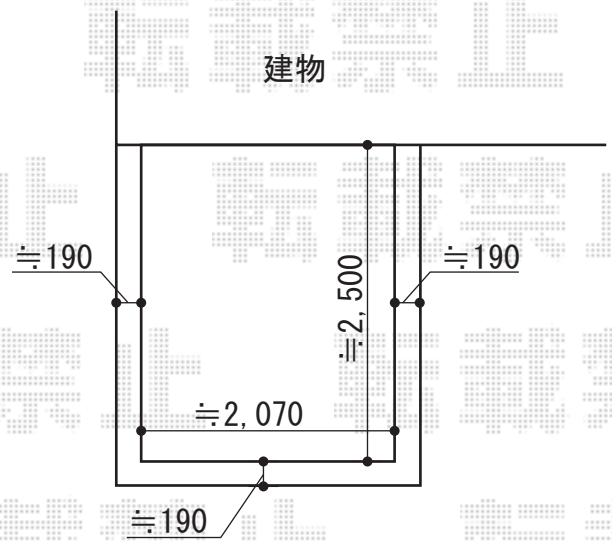

カーポート・バルコニー屋根

EX-SHOP プレシオスポート 積雪~20cm対応
 幅=2,400mm
 奥行=5,052mm
 色：シャイングレー
 屋根材：ポリカーボネート（スカイブルー）
 柱仕様：ハイルーフ仕様（有効高 約2,355mm）

トステム ライザーテラスⅡF型 単体 ルーフタイプ 積雪~20cm対応
 間口=関東間1.5間（柱芯々2,730mm 屋根幅2,750mm）
 出幅=4尺（1,185mm）
 色：シャイングレー
 屋根材：ポリカーボネート（クリアマット/すりガラス調）
 柱仕様：柱無し
 施工方法：下止め

現場状況や作図制限により概略図の内容と多少の違いが生じることがございます。
 施工時は、現場優先とさせていただきますので、お立会い頂き、
 最終のご指示のほど、何卒、宜しくお願い致します。

EX-SHOP
[HTTP://WWW.EX-SHOP.NET](http://www.ex-shop.net)

担当：小林