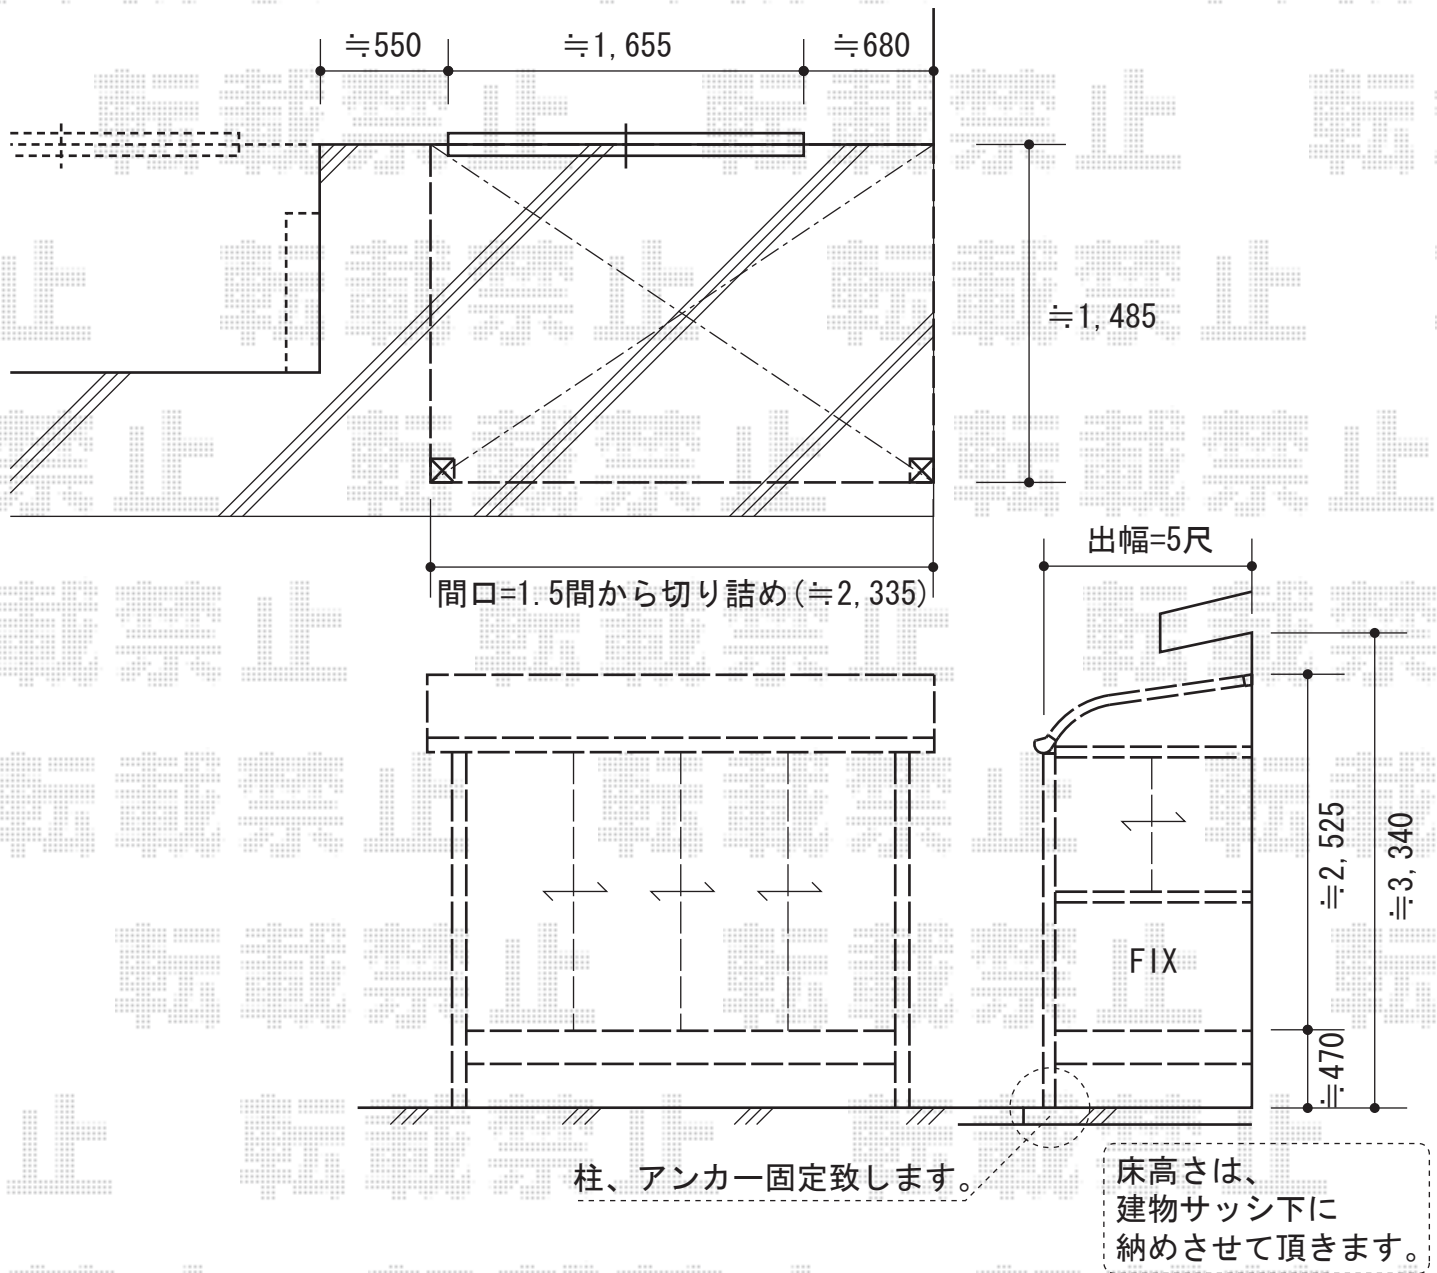

ほせるんですII R型 床納まり 積雪～20cm対応

トステム ほせるんですII R型 床納まり 積雪～20cm対応  
寸法=1.5間 (2,730mm) × 5尺 (1,485mm)

正面ユニット：テラス (4枚建)

側面ユニット：外観右/高窓 (2枚建) 外観左/FIX

色：シャイングレー

屋根材：熱線吸収ポリカーボネート (ブルースモークマット)

床材：木目

オプション：網戸セット・吊り下げ物干し 標準 2本入・物干し取付棧