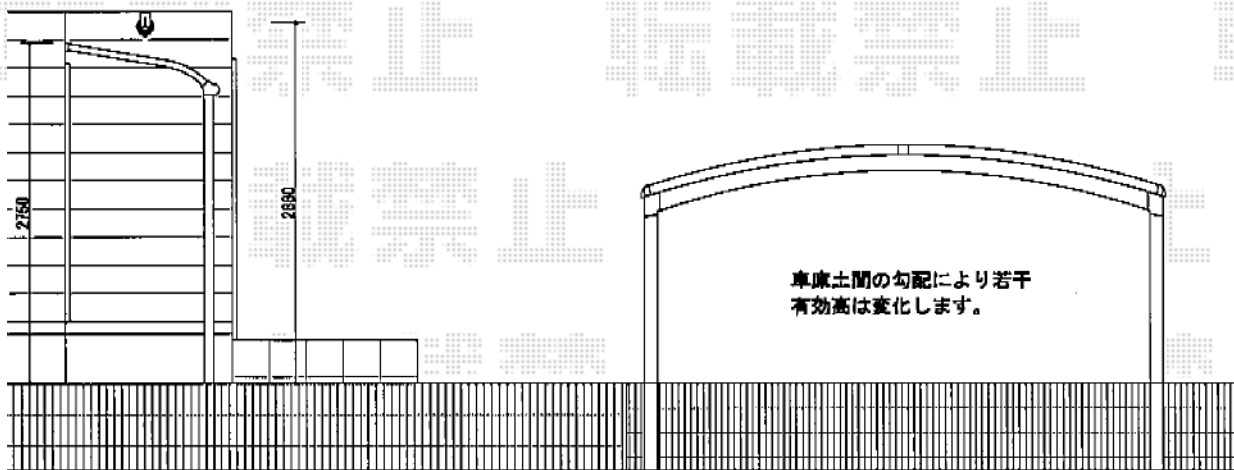

テラス屋根・カーポート

EX-SHOP プレシオステラス R型 単体
 テラスタイプ 積雪～20cm対応
 間口=閑東間1.5間 (柱芯々2,575mm 屋根幅2,760mm)
 出幅=4尺 (1,170mm)
 色: チャコールブラック
 屋根材: ポリカーボネート (スカイブルー)
 柱仕様: 柱位置固定タイプ
 施工方法: 上止め仕様

トステム
 カーポートシグマIII ワイドタイプ 積雪～30cm対応
 幅=4,231mm
 奥行=4,980mm
 色: オータムブラウン
 屋根材: ポリカーボネート (ブルースモーク)
 柱仕様: ロング柱23仕様 (有効高 約2,300mm)