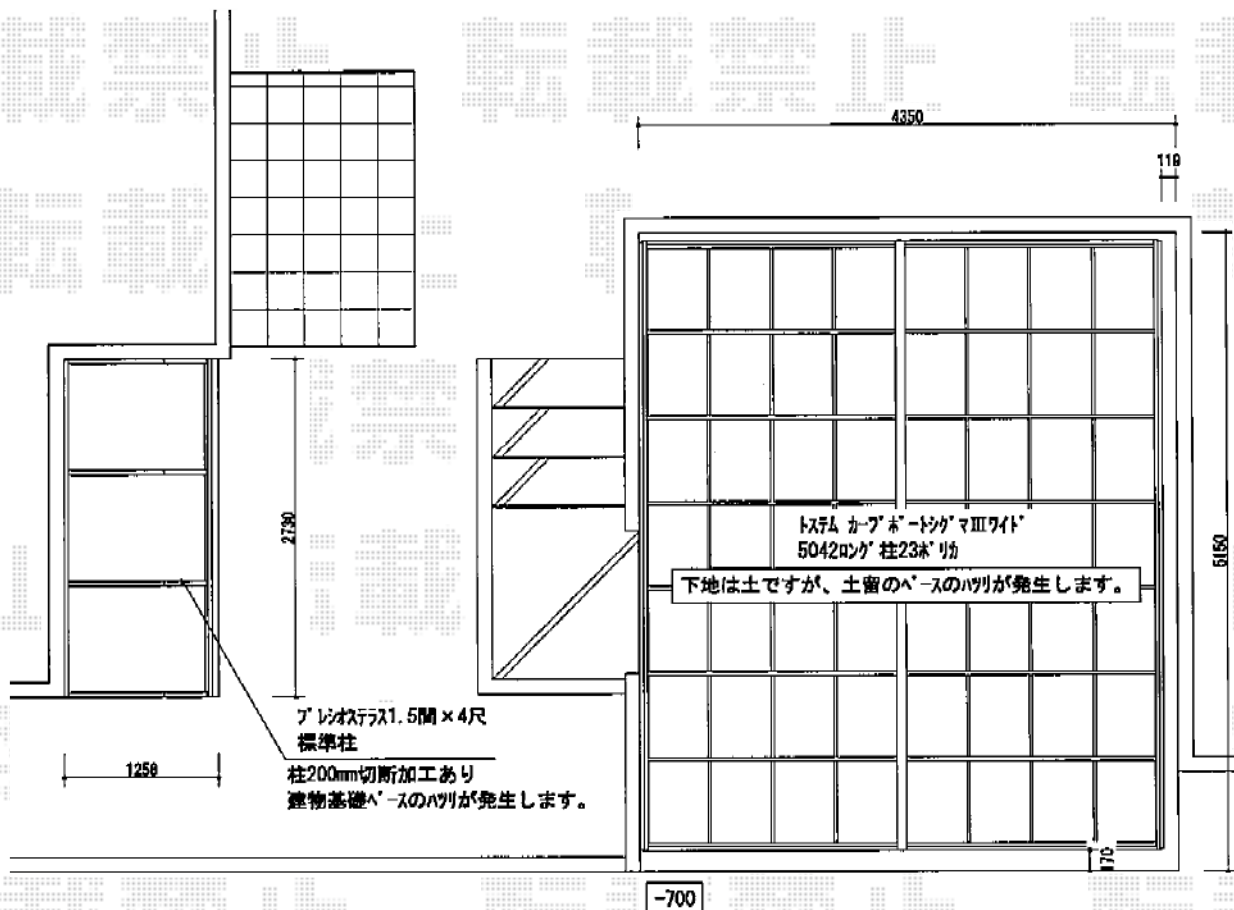

テラス屋根・カーポート

EX-SHOP プレシオステラス R型 単体
 テラスタイプ 積雪～20cm対応
 間口=閑東間1.5間 (柱芯々2,575mm 屋根幅2,760mm)
 出幅=4尺 (1,170mm)
 色: チャコールブラック
 屋根材: ポリカーボネート (スカイブルー)
 柱仕様: 柱位置固定タイプ
 施工方法: 上止め仕様

トステム
 カーポートシグマIII ワイドタイプ 積雪～30cm対応
 幅=4,231mm
 奥行=4,980mm
 色: オータムブラウン
 屋根材: ポリカーボネート (ブルースモーク)
 柱仕様: ロング柱23仕様 (有効高 約2,300mm)