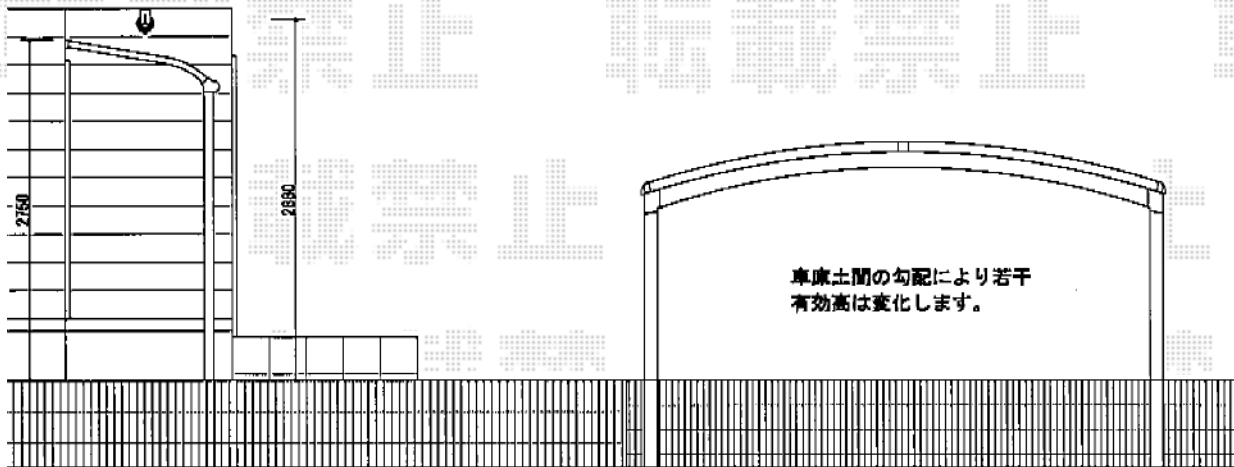

テラス屋根・カーポート

EX-SHOP プレシオステラス R型 単体
 テラスタイプ 積雪~20cm対応
 間口=閑東間1.5間 (柱芯々2,575mm 屋根幅2,760mm)
 出幅=4尺 (1,170mm)
 色: チャコールブラック
 屋根材: ポリカーボネート (スカイブルー)
 柱仕様: 柱位置固定タイプ
 施工方法: 上止め仕様

トステム
 カーポートシグマIII ワイドタイプ 積雪~30cm対応
 幅=4,231mm
 奥行=4,980mm
 色: オータムブラウン
 屋根材: ポリカーボネート (ブルースモーク)
 柱仕様: ロング柱23仕様 (有効高 約2,300mm)