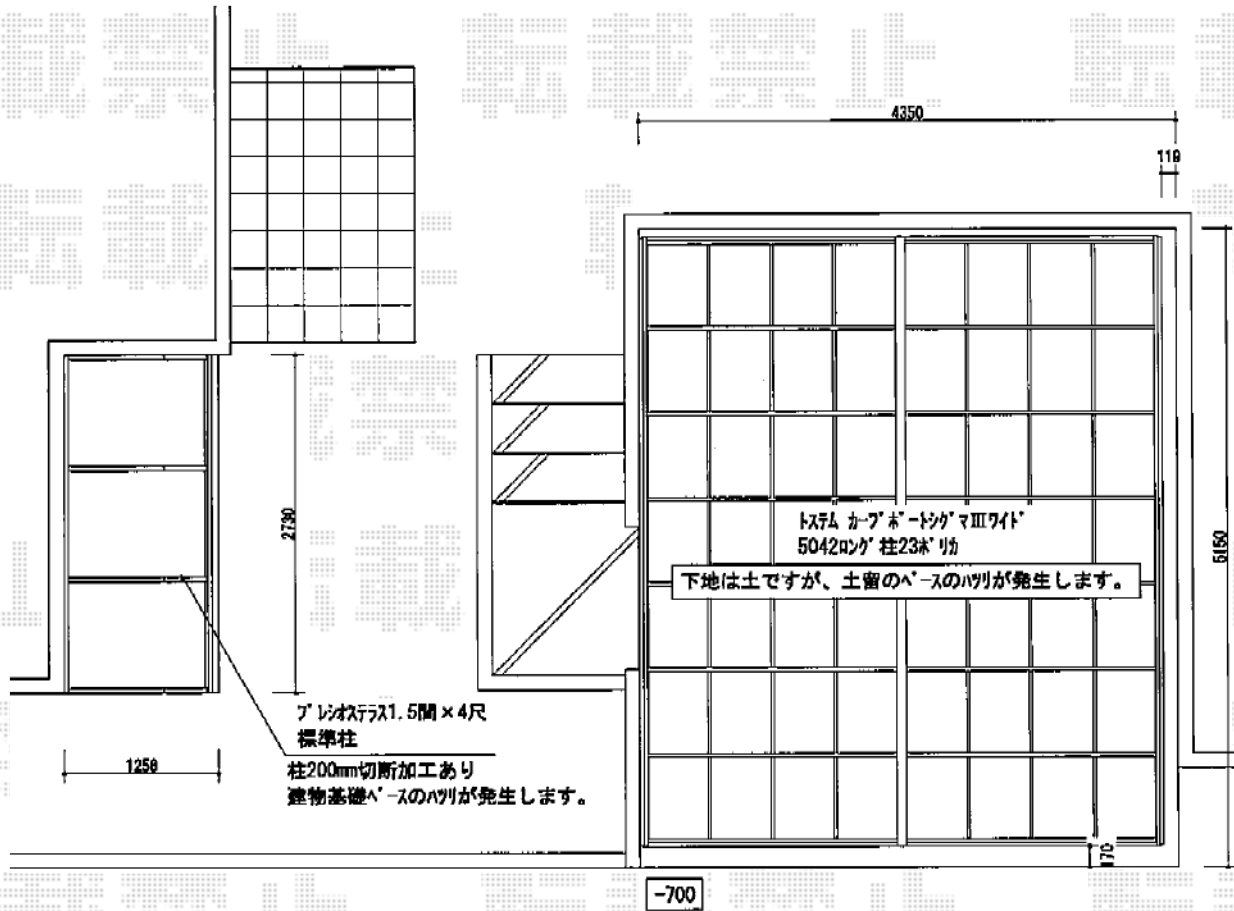

テラス屋根・カーポート

EX-SHOP プレシオステラス R型 単体
 テラスタイプ 積雪~20cm対応
 間口=閑東間1.5間 (柱芯々2,575mm 屋根幅2,760mm)
 出幅=4尺 (1,170mm)
 色: チャコールブラック
 屋根材: ポリカーボネート (スカイブルー)
 柱仕様: 柱位置固定タイプ
 施工方法: 上止め仕様

トステム
 カーポートシグマIII ワイドタイプ 積雪~30cm対応
 幅=4,231mm
 奥行=4,980mm
 色: オータムブラウン
 屋根材: ポリカーボネート (ブルースモーク)
 柱仕様: ロング柱23仕様 (有効高 約2,300mm)