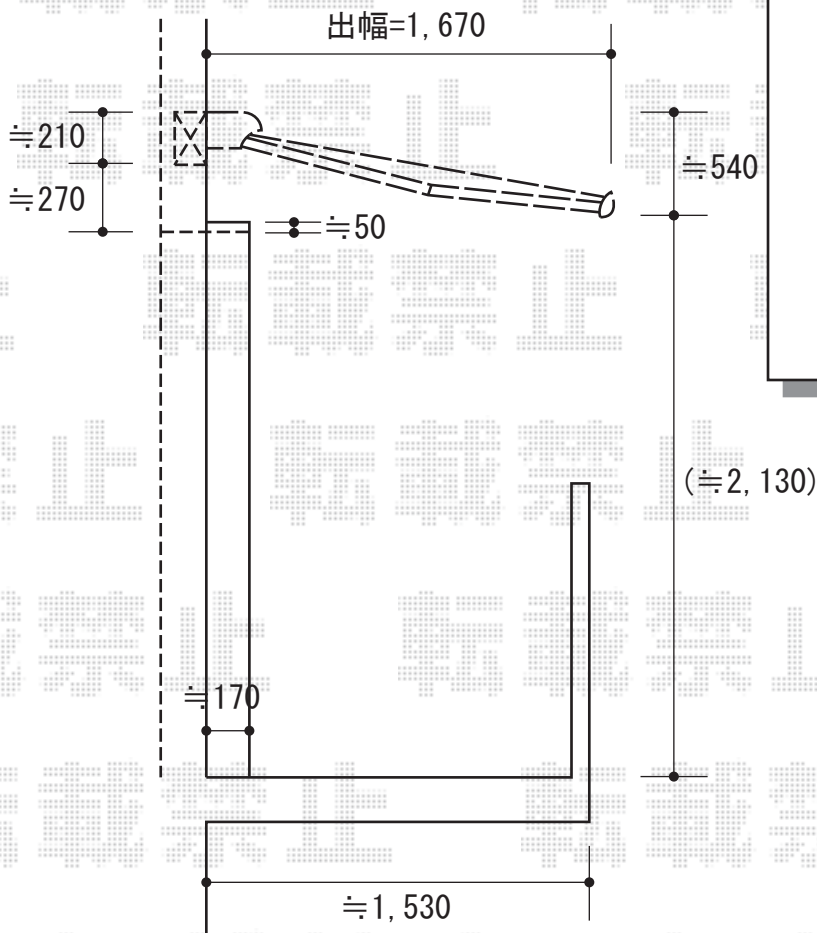

エルパティオプラス 手動式

テンパル エルパティオプラス 手動式
 間口=1.5間 (2,850mm)
 出幅=1,500mm
 本体色：ホワイト
 キャンパス色：
 アクレール50TT・EL8206 (パーガンディ)
 駆動：外観右
 クランクハンドル：1,450mm
 オプション：フリル (波型)
 追加部材：ベースプレート一式
 追加部材：【特注】ユニバーサルギア

現場状況や作図制限により概略図の内容と多少の違いが生じることがございます。
 施工時は、現場優先とさせて頂きたく思いますので、お立会い頂き、
 最終のご指示のほど、何卒、宜しくお願い致します。