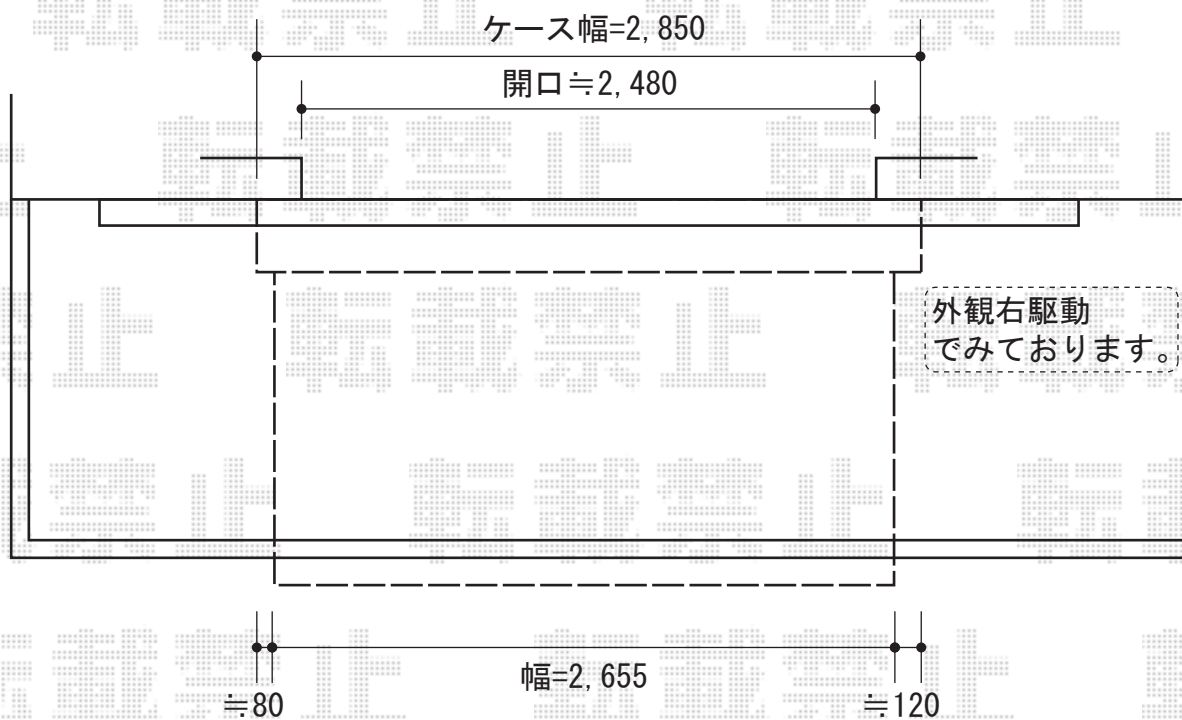

エルパティオプラス 手動式

テンパル エルパティオプラス 手動式
 間口=1.5間 (2,850mm)
 出幅=1,500mm
 本体色：ホワイト
 キャンパス色：
 アクレール50TT・EL8206 (パーガンディ)
 駆動：外観右
 クランクハンドル：1,450mm
 オプション：フリル (波型)
 追加部材：ベースプレート一式
 追加部材：【特注】ユニバーサルギア

現場状況や作図制限により概略図の内容と多少の違いが生じることがございます。
 施工時は、現場優先とさせて頂きたく思いますので、お立会い頂き、
 最終のご指示のほど、何卒、宜しくお願い致します。