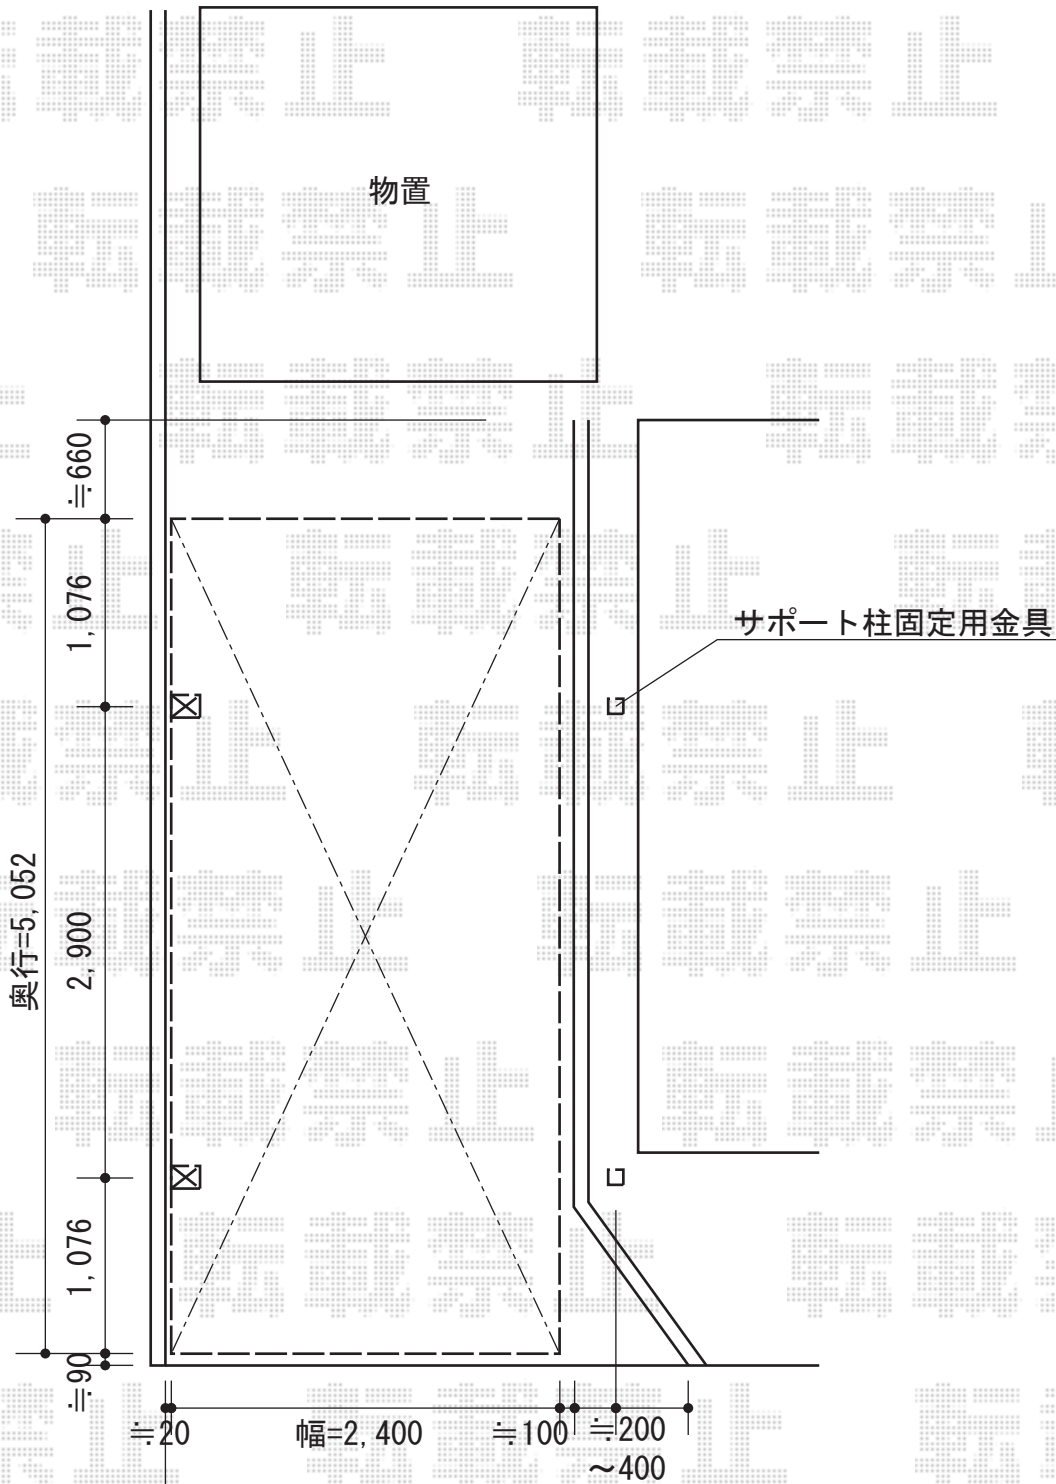

プレシオサポート 積雪～20cm対応

EX-SHOP プレシオサポート 積雪～20cm対応

幅=2,400mm

奥行=5,052mm

色：グレースブラウン

屋根材：熱線遮断ポリカーボネート（スカイブルーマット調）

柱仕様：標準柱仕様（有効高 約1,800mm）

YKK AP 着脱式サポート 標準用 2本入

色：ブラウン

現場状況や作図制限により概略図の内容と多少の違いが生じることがございます。
施工時は、現場優先とさせて頂きたく思いますので、お立会い頂き、
最終のご指示のほど、何卒、宜しくお願い致します。

EX-SHOP
HTTP://WWW.EX-SHOP.NET

担当：沼