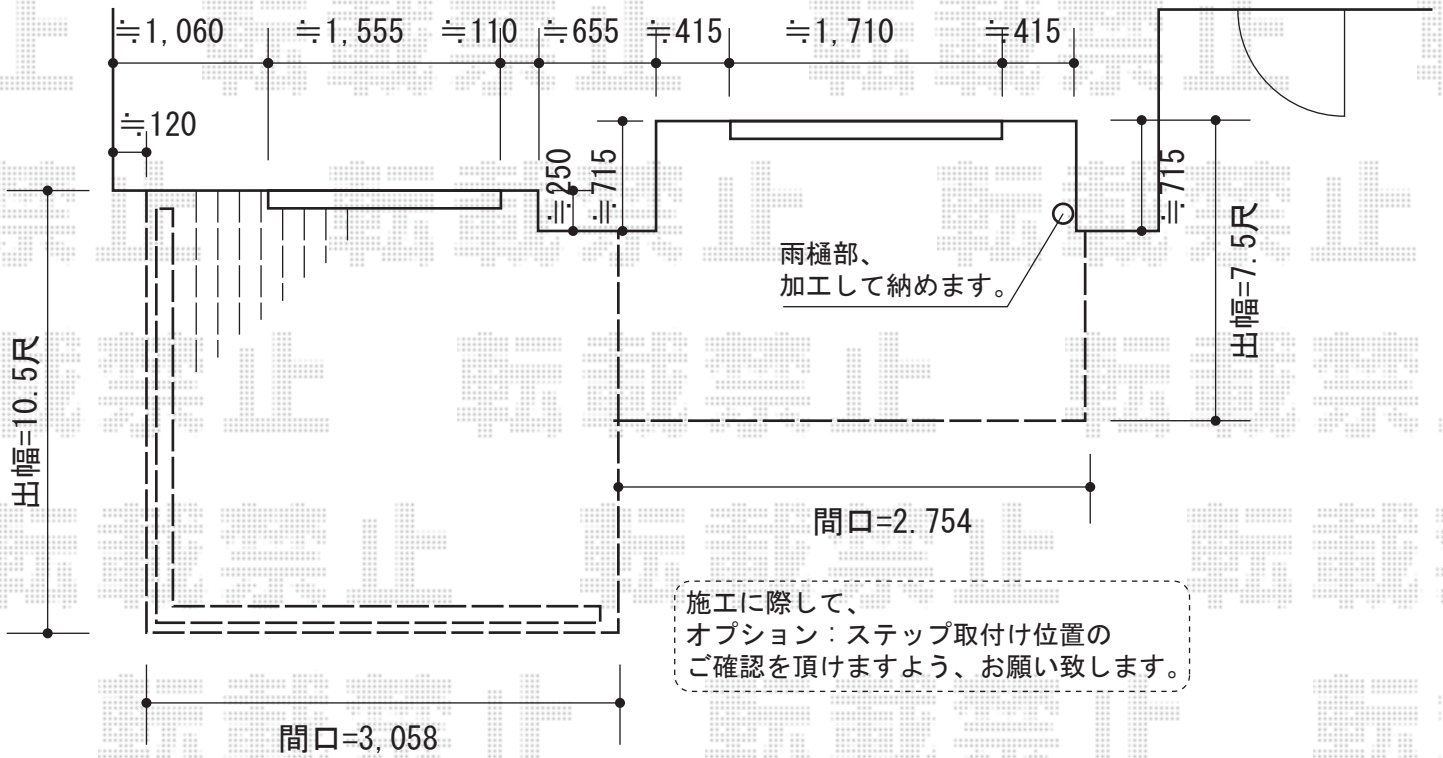

## リウッドデッキII 連棟

### YKK AP リウッドデッキII 連棟

間口×出幅=3,058mm×3,215mm

間口×出幅=2,754mm×2,305mm

色：レッドブラウン

床板：縦貼り

束柱：KSタイプ(高さ400mm~500mm)

オプション：独立式リウッドステップ

オプション：リウッドデッキフェンス2型T80用(W=910)×6スパン