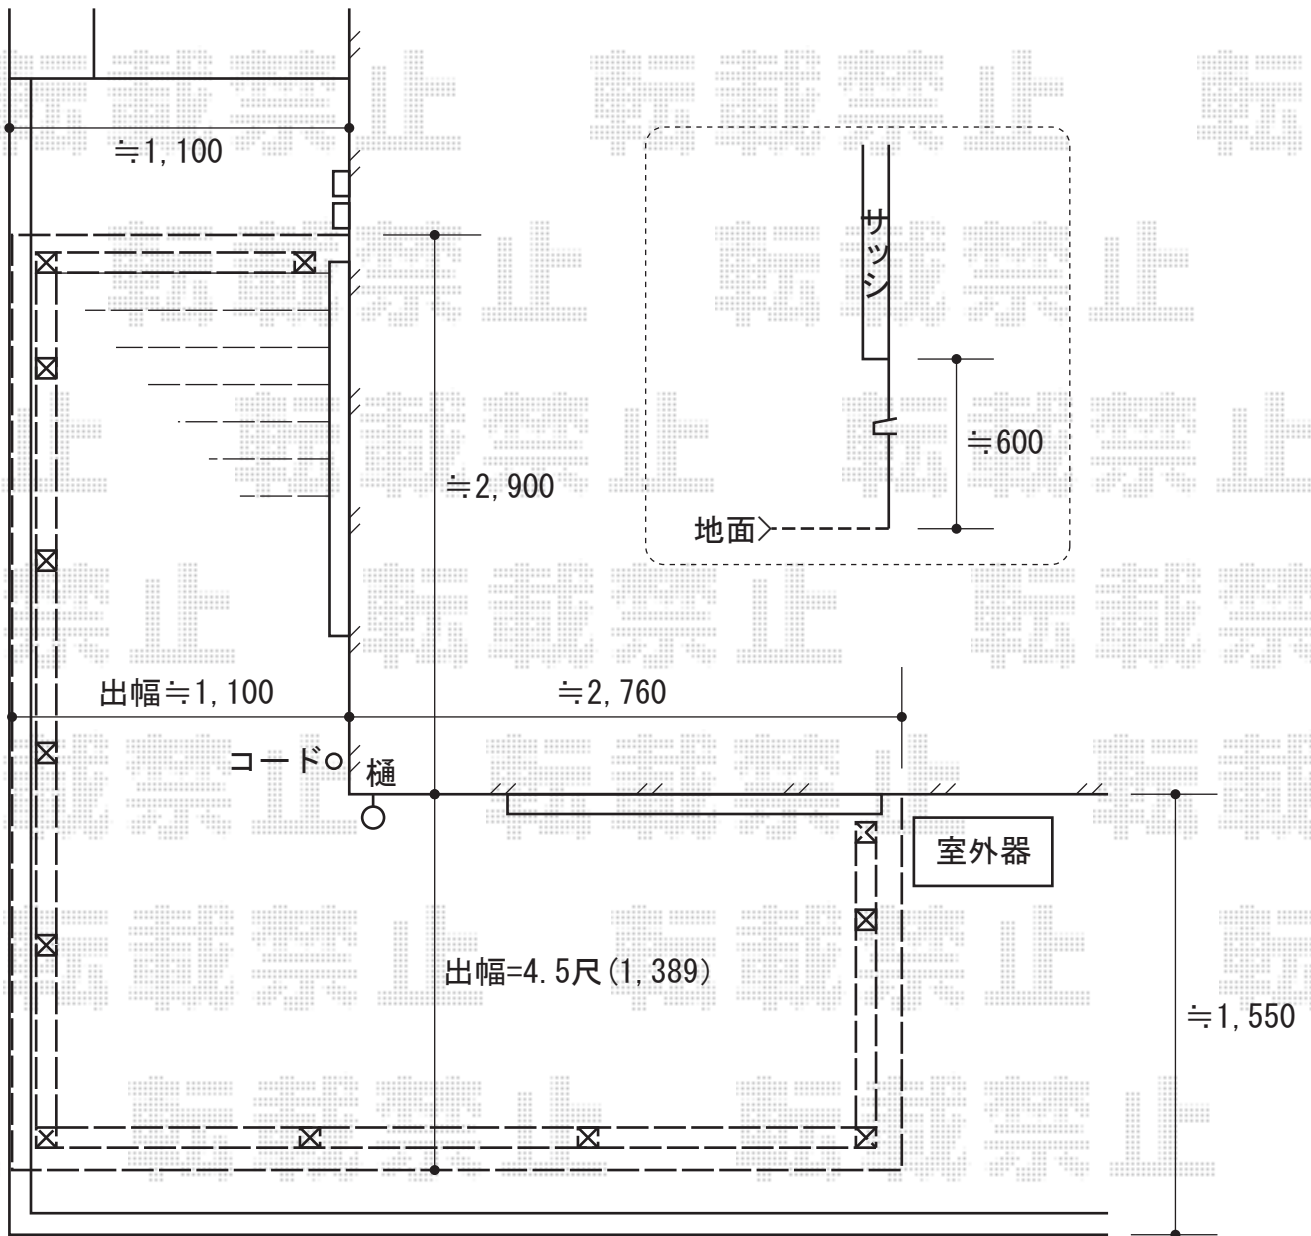

リウッドデッキII L字納まり

YKK AP リウッドデッキII L字納まり
 本体 (W×D) : 3,860mm×1,389mm
 本体 (W×D) : 4,301mm×1,100mm
 色 : 床板/ウォームグレー 束柱/プラチナステン
 床板 : 縦貼り
 束柱 : KS (400~500mm)
 追加部材 : 連結用補強部材一式

YKK AP リウッドデッキフェンス1型【T100タイプ】
 本体1枚 (W×H) =07用 (655mm×900mm) ×2枚
 本体1枚 (W×H) =09用 (855mm×900mm) ×9枚
 色 : ウォームグレー
 中柱 : 8本
 端柱 : 2本
 角柱 : 3本
 分割用部品 : 1セット