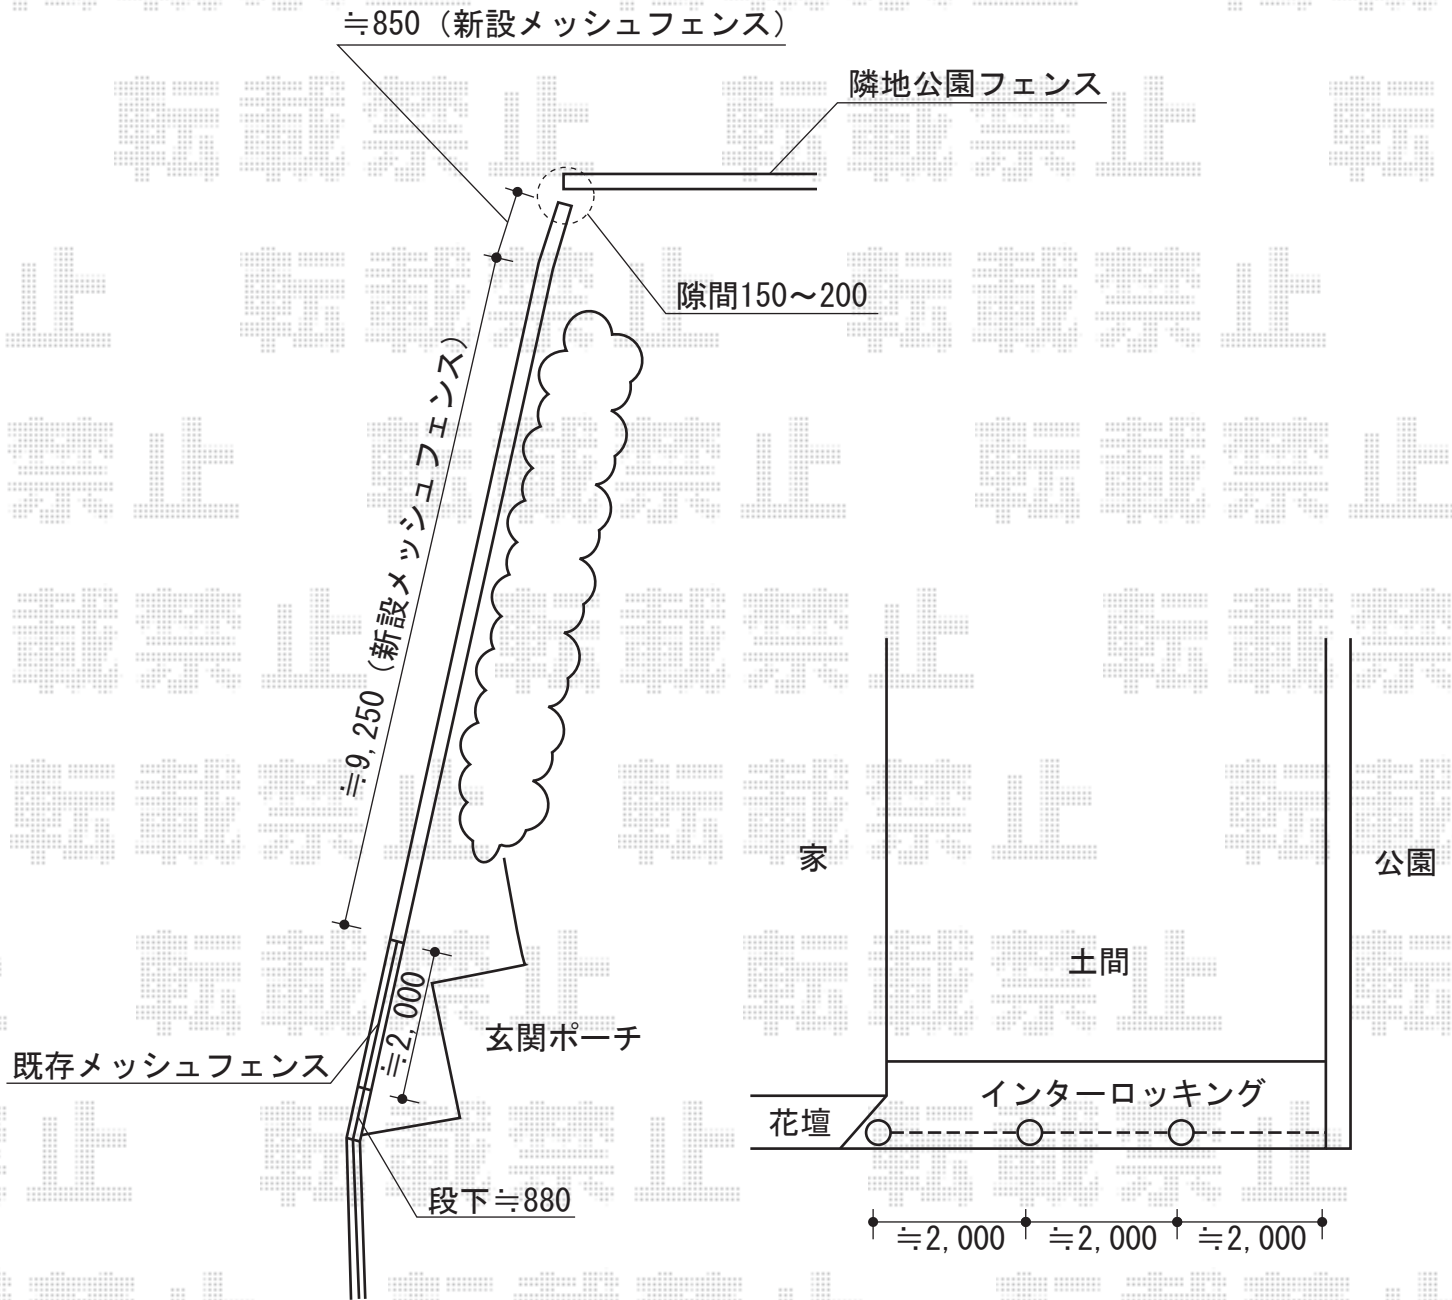

フェンス・スペースガード

メッシュフェンスM型
 本体1枚 (W×H) = (1,900×800mm) × 6
 間柱: T8×5
 端柱: T8×1
 角度自在柱: T8×1
 色: ブラック【仮】
 部品: 保護キャップ×2

スペースガード F60型
 素材: ステンレス
 仕様: 埋込式 キー付き標準型×3
 その他部品: NAジョイント×1
 NBジョイント×1 チェーン (6m)

現場状況や作図制限により概略図の内容と多少の違いが生じることがございます。
 施工時は、現場優先とさせて頂きたく思いますので、お立会い頂き、
 最終のご指示のほど、何卒、宜しくお願い致します。