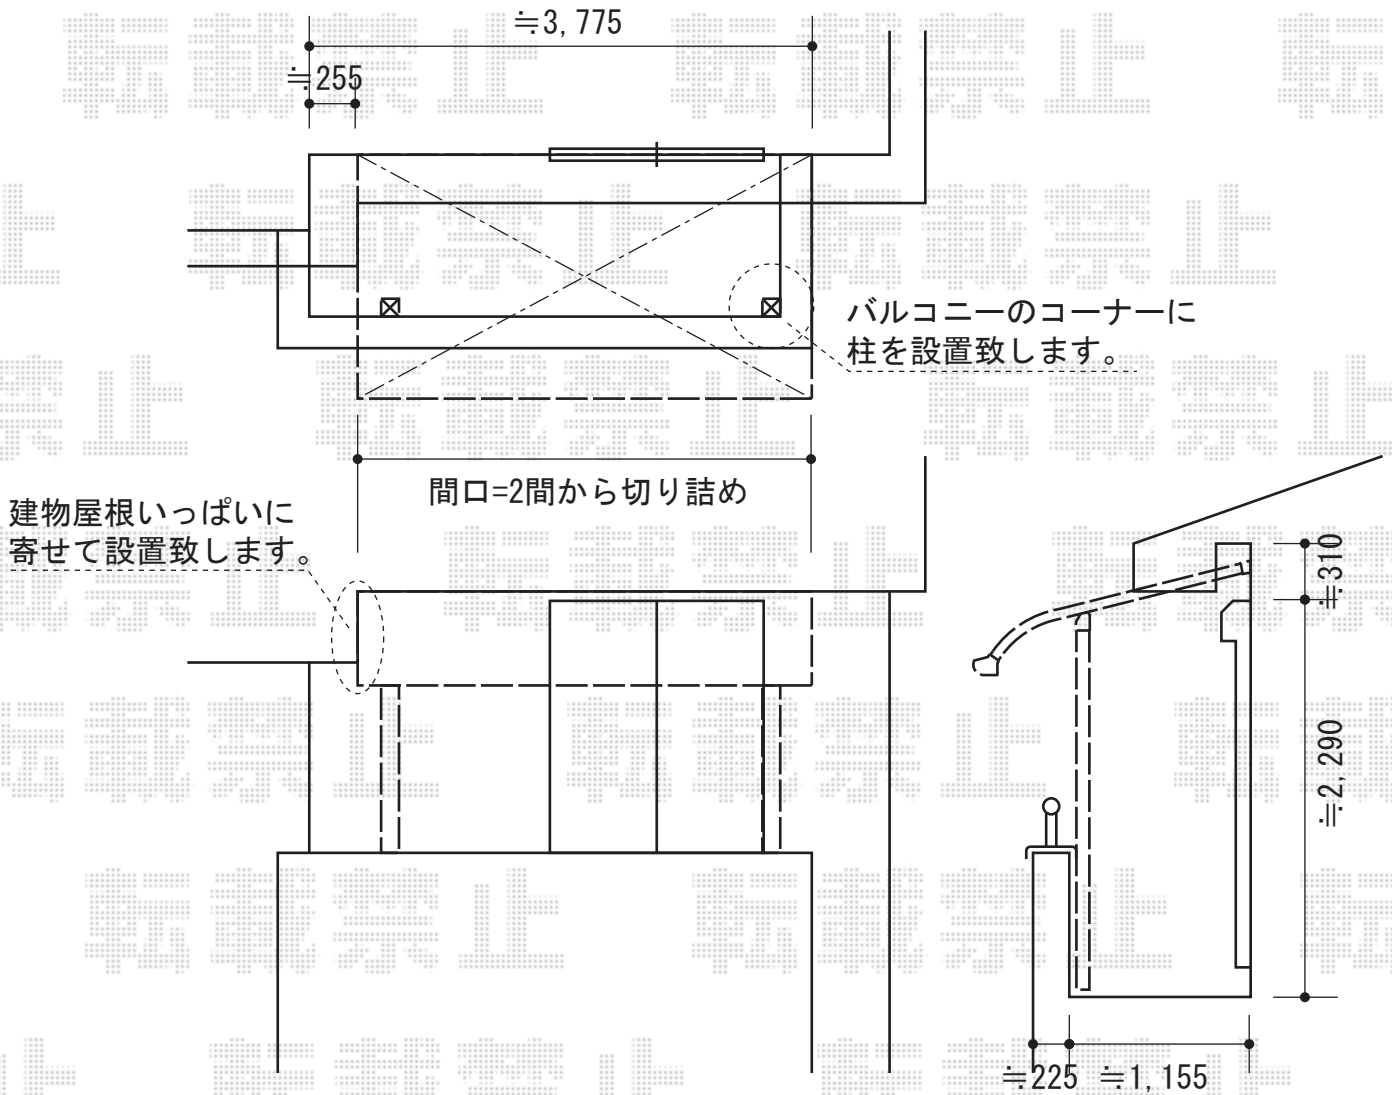

ヴェクターテラス R型 屋根タイプ 単体 積雪～20cm対応

YKK AP ヴェクターテラス R型 屋根タイプ 単体 積雪～20cm対応
間口=関東間2.0間 (柱芯々3,358mm 屋根幅3,670mm)
出幅=5尺 (1,470mm)
色：ブラウン
屋根材：ポリカーボネート (スモークブラウン)
柱仕様：柱奥行移動タイプ
施工方法：下止め仕様
躯体式バルコニー用部品箱：Bタイプ中間用・コーナー用

現場状況や作図制限により概略図の内容と多少の違いが生じることがございます。
施工時は、現場優先とさせて頂きたく思いますので、お立会い頂き、
最終のご指示のほど、何卒、宜しくお願い致します。

EX-SHOP
HTTP://WWW.EX-SHOP.NET

担当：堀