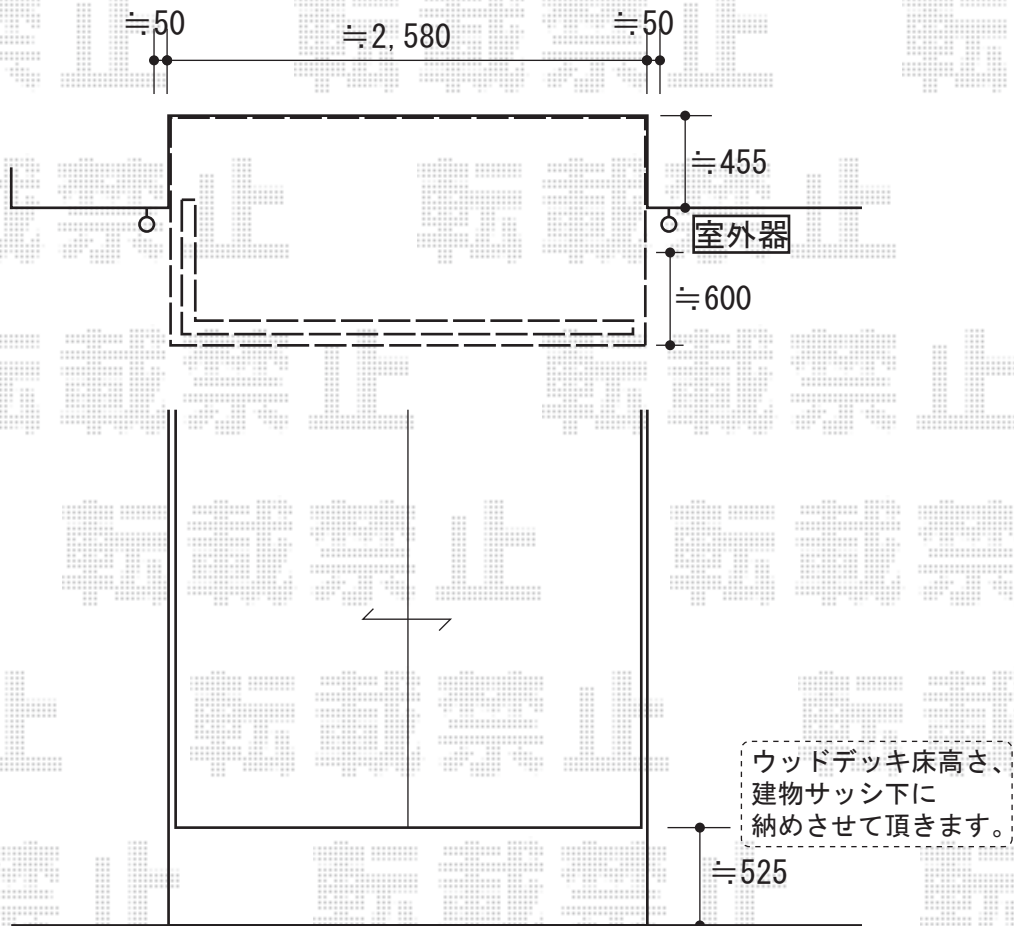

リコステージII 単体

トステム リコステージII 単体
 間口=1.5間 (2,760mm)
 出幅=5尺 (1,533mm)
 色 : ソフトブラウン
 床板 : 縦貼り
 幕板 : A (厚タイプ)
 束柱 : ロングA (882mm)

トステム デッキフェンス[フラットラチスパネル密目タイプ]
 本体 (T8) =3枚
 主柱 : 4本
 ベースプレート : 4セット
 コーナーカバー : 1セット
 端部キャップ : 1セット
 色 : ソフトブラウン