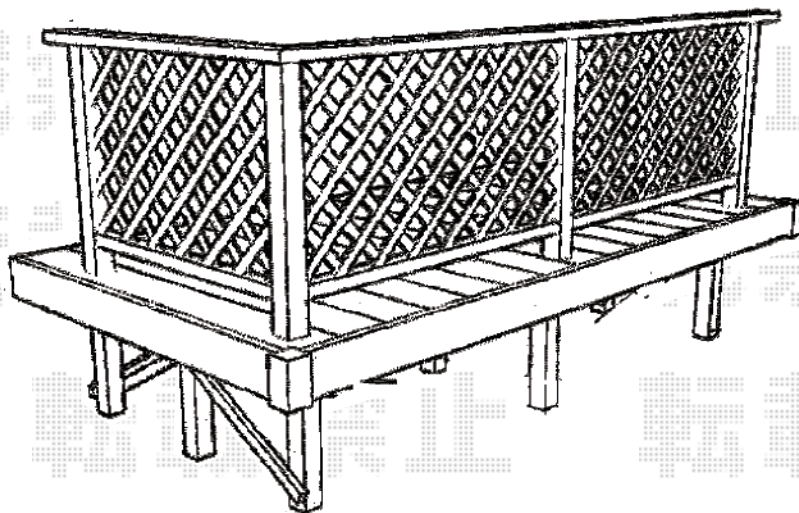

リコステージII 単体

トステム リコステージII 単体
 間口=1.5間 (2,760mm)
 出幅=5尺 (1,533mm)
 色 : ソフトブラウン
 床板 : 縦貼り
 幕板 : A (厚タイプ)
 束柱 : ロングA (882mm)

トステム デッキフェンス[フラットラチスパネル密目タイプ]
 本体 (T8) =3枚
 主柱 : 4本
 ベースプレート : 4セット
 コーナーカバー : 1セット
 端部キャップ : 1セット
 色 : ソフトブラウン