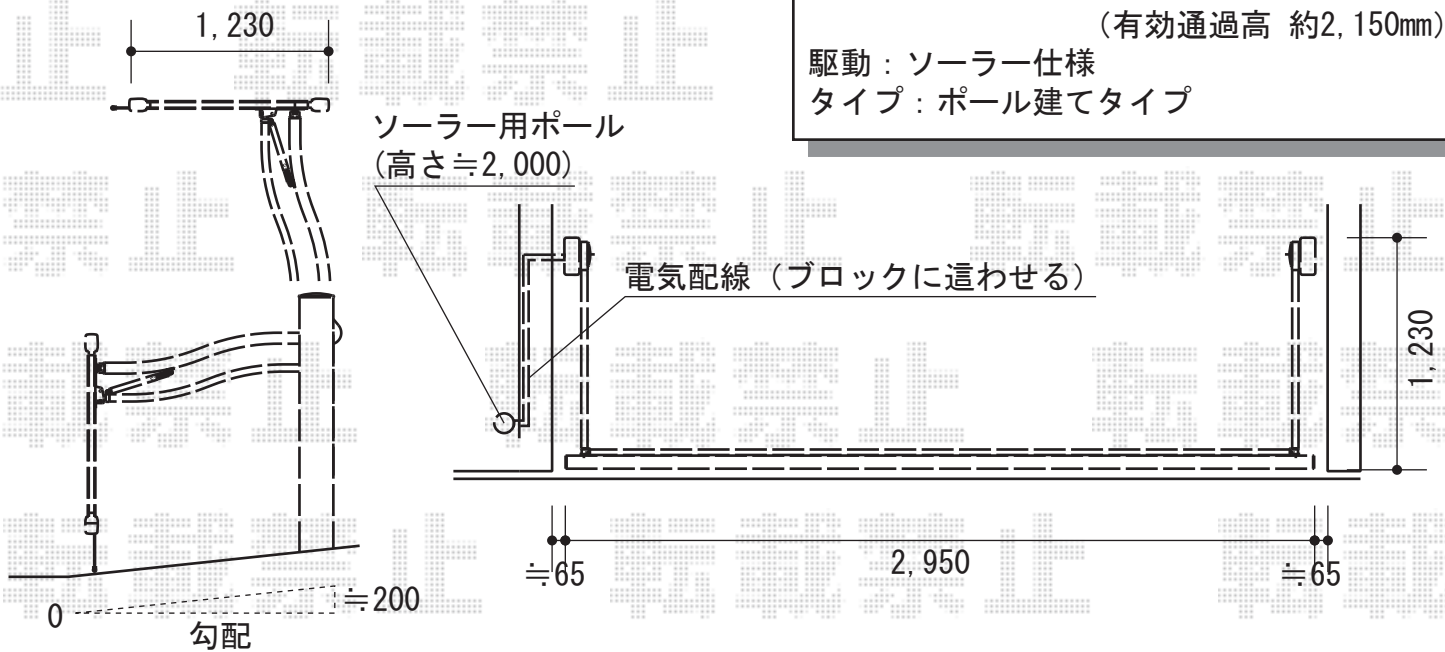

カーポート・カーゲート

トステム カーブポートシグマIII ワイド  
 積雪～30cm対応  
 幅=5,443mm  
 奥行=4,980mm  
 色：オータムブラウン  
 屋根材：熱線吸収アクアポリカーボネート  
 (ブルースモーク)  
 柱仕様：ロング柱23仕様 (有効高 約2,300mm)

TOEX オーバードアR1型 電動式  
 本体 (W×H) = (2,950×1,000mm)  
 色：オータムブラウン  
 柱仕様：ハイルーフ仕様  
 (有効通過高 約2,150mm)  
 駆動：ソーラー仕様  
 タイプ：ポール建てタイプ