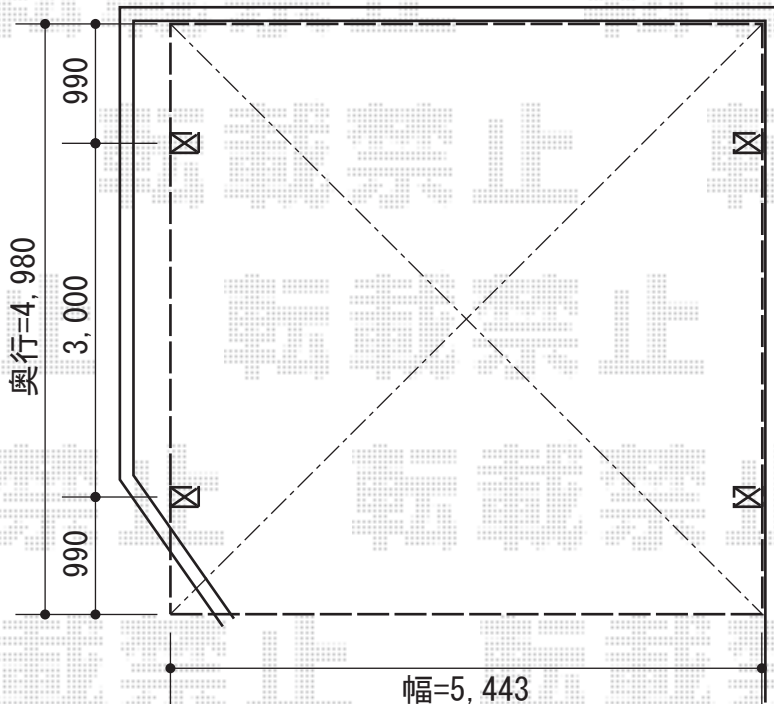

カーポート・カーゲート

トステム カーブポートシグマIII ワイド  
 積雪～30cm対応  
 幅=5,443mm  
 奥行=4,980mm  
 色：オータムブラウン  
 屋根材：熱線吸収アクアポリカーボネート  
 (ブルースモーク)  
 柱仕様：ロング柱23仕様 (有効高 約2,300mm)

TOEX オーバードアR1型 電動式  
 本体 (W×H) = (2,950×1,000mm)  
 色：オータムブラウン  
 柱仕様：ハイルーフ仕様  
 (有効通過高 約2,150mm)  
 駆動：ソーラー仕様  
 タイプ：ポール建てタイプ

現場状況や作図制限により概略図の内容と多少の違いが生じることがございます。  
 施工時は、現場優先とさせて頂きたく思いますので、お立会い頂き、  
 最終のご指示のほど、何卒、宜しくお願い致します。

EX-SHOP  
[HTTP://WWW.EX-SHOP.NET](http://www.ex-shop.net)

担当：沼