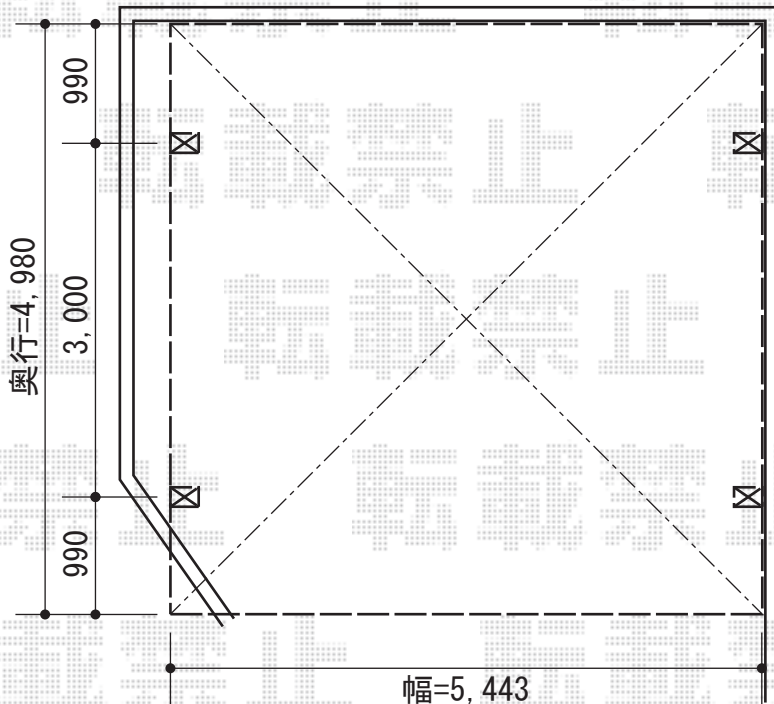

カーポート・カーゲート

トステム カーブポートシグマIII ワイド
 積雪～30cm対応
 幅=5,443mm
 奥行=4,980mm
 色：オータムブラウン
 屋根材：熱線吸収アクアポリカーボネート
 (ブルースモーク)
 柱仕様：ロング柱23仕様 (有効高 約2,300mm)

TOEX オーバードアR1型 電動式
 本体 (W×H) = (2,950×1,000mm)
 色：オータムブラウン
 柱仕様：ハイルーフ仕様
 (有効通過高 約2,150mm)
 駆動：ソーラー仕様
 タイプ：ポール建てタイプ

現場状況や作図制限により概略図の内容と多少の違いが生じることがございます。
 施工時は、現場優先とさせて頂きたく思いますので、お立会い頂き、
 最終のご指示のほど、何卒、宜しくお願い致します。

EX-SHOP
[HTTP://WWW.EX-SHOP.NET](http://www.ex-shop.net)

担当：沼