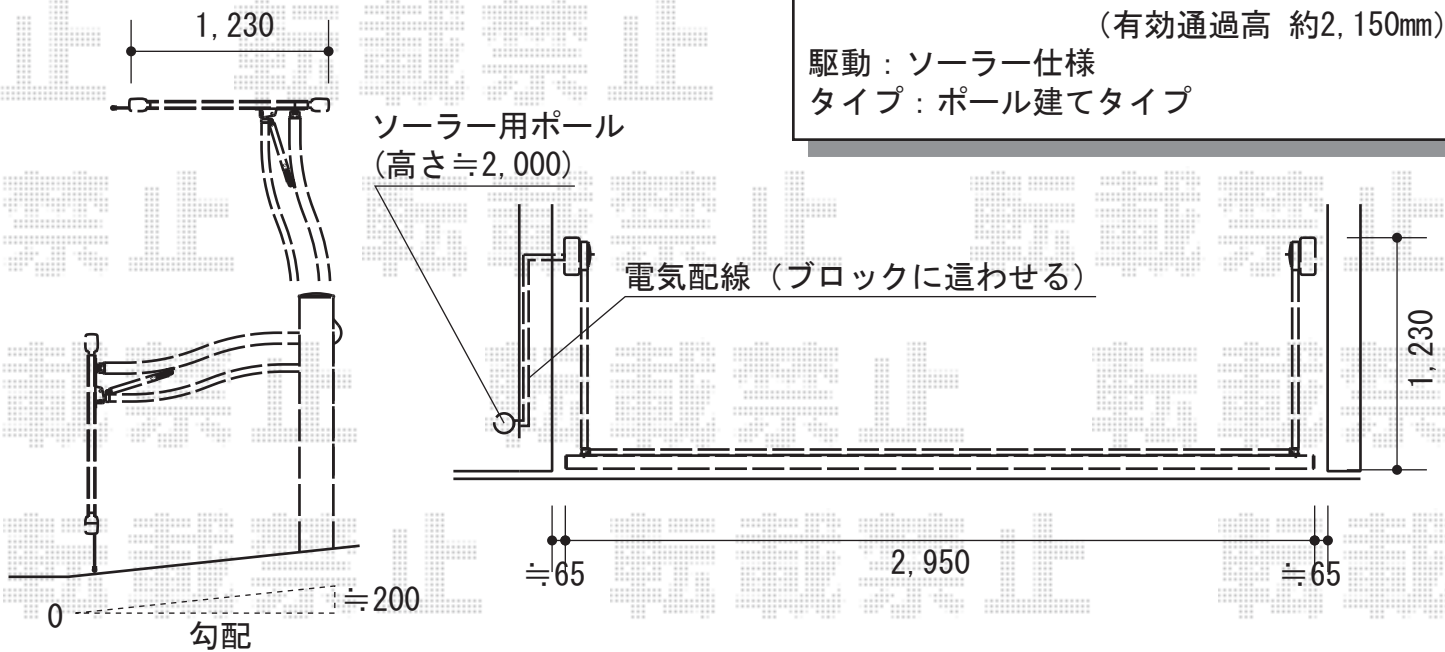

カーポート・カーゲート

トステム カーブポートシグマIII ワイド
 積雪～30cm対応
 幅=5,443mm
 奥行=4,980mm
 色：オータムブラウン
 屋根材：熱線吸収アクアポリカーボネート
 (ブルースモーク)
 柱仕様：ロング柱23仕様 (有効高 約2,300mm)

TOEX オーバードアR1型 電動式
 本体 (W×H) = (2,950×1,000mm)
 色：オータムブラウン
 柱仕様：ハイルーフ仕様
 (有効通過高 約2,150mm)
 駆動：ソーラー仕様
 タイプ：ポール建てタイプ