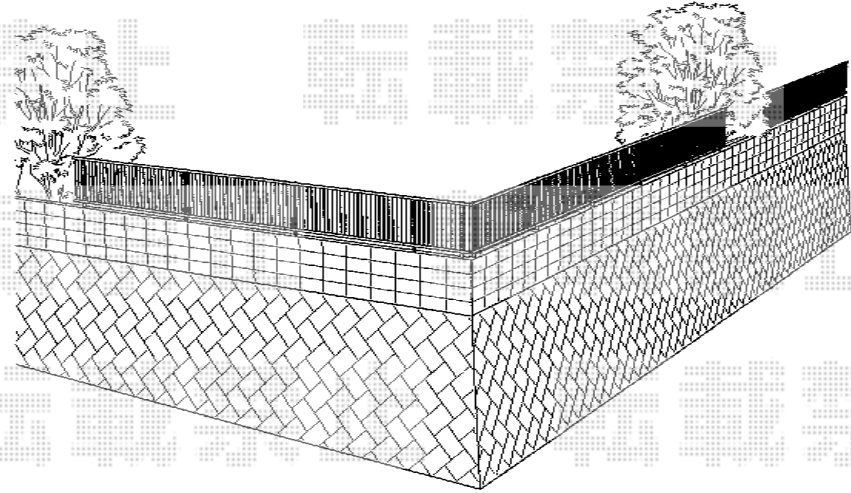

プリレオR2型フェンス フリーポールタイプ

TOEX プリレオR2型フェンス フリーポールタイプ
本体1枚 (W×H) = (1,979.5×800mm) × 12枚
柱 : T-8×15本
部品セットB : 15セット
コーナー継手 (ポール付) : 1セット
端部キャップB : 2セット
色 : ブロンズ

現場状況や作図制限により概略図の内容と多少の違いが生じることがございます。
施工時は、現場優先とさせて頂きたく思いますので、お立会い頂き、
最終のご指示のほど、何卒、宜しくお願い致します。