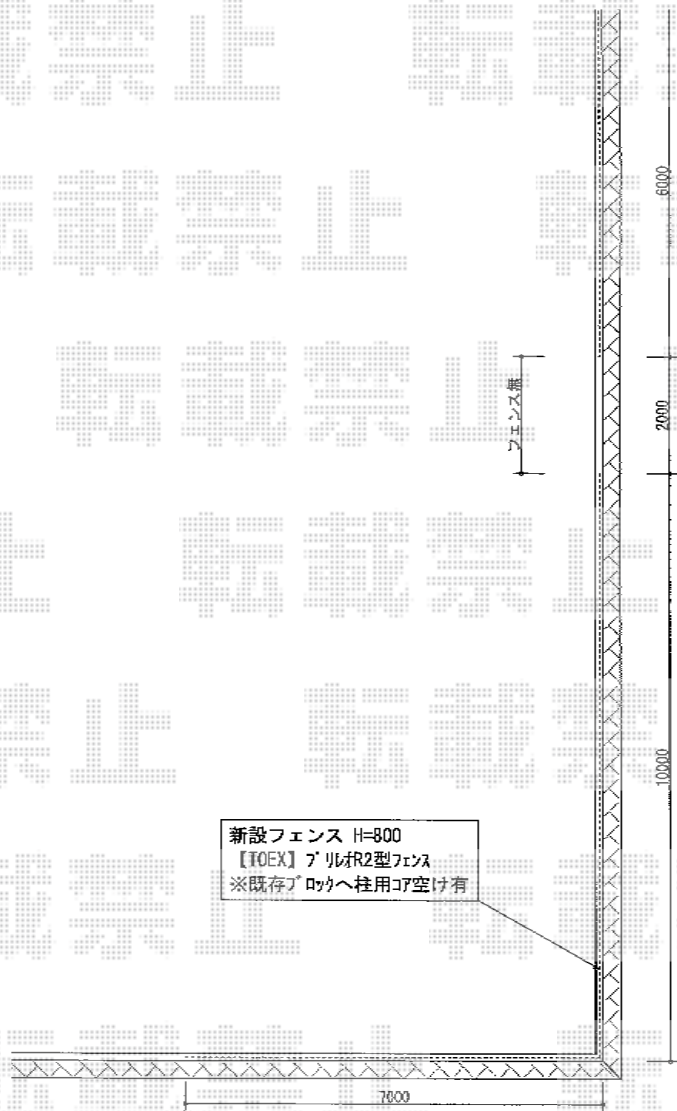

プリレオR2型フェンス フリーポールタイプ

TOEX プリレオR2型フェンス フリーポールタイプ
本体1枚 (W×H) = (1,979.5×800mm) × 12枚
柱 : T-8×15本
部品セットB : 15セット
コーナー継手 (ポール付) : 1セット
端部キャップB : 2セット
色 : ブロンズ

現場状況や作図制限により概略図の内容と多少の違いが生じることがございます。
施工時は、現場優先とさせて頂きたく思いますので、お立会い頂き、
最終のご指示のほど、何卒、宜しくお願い致します。