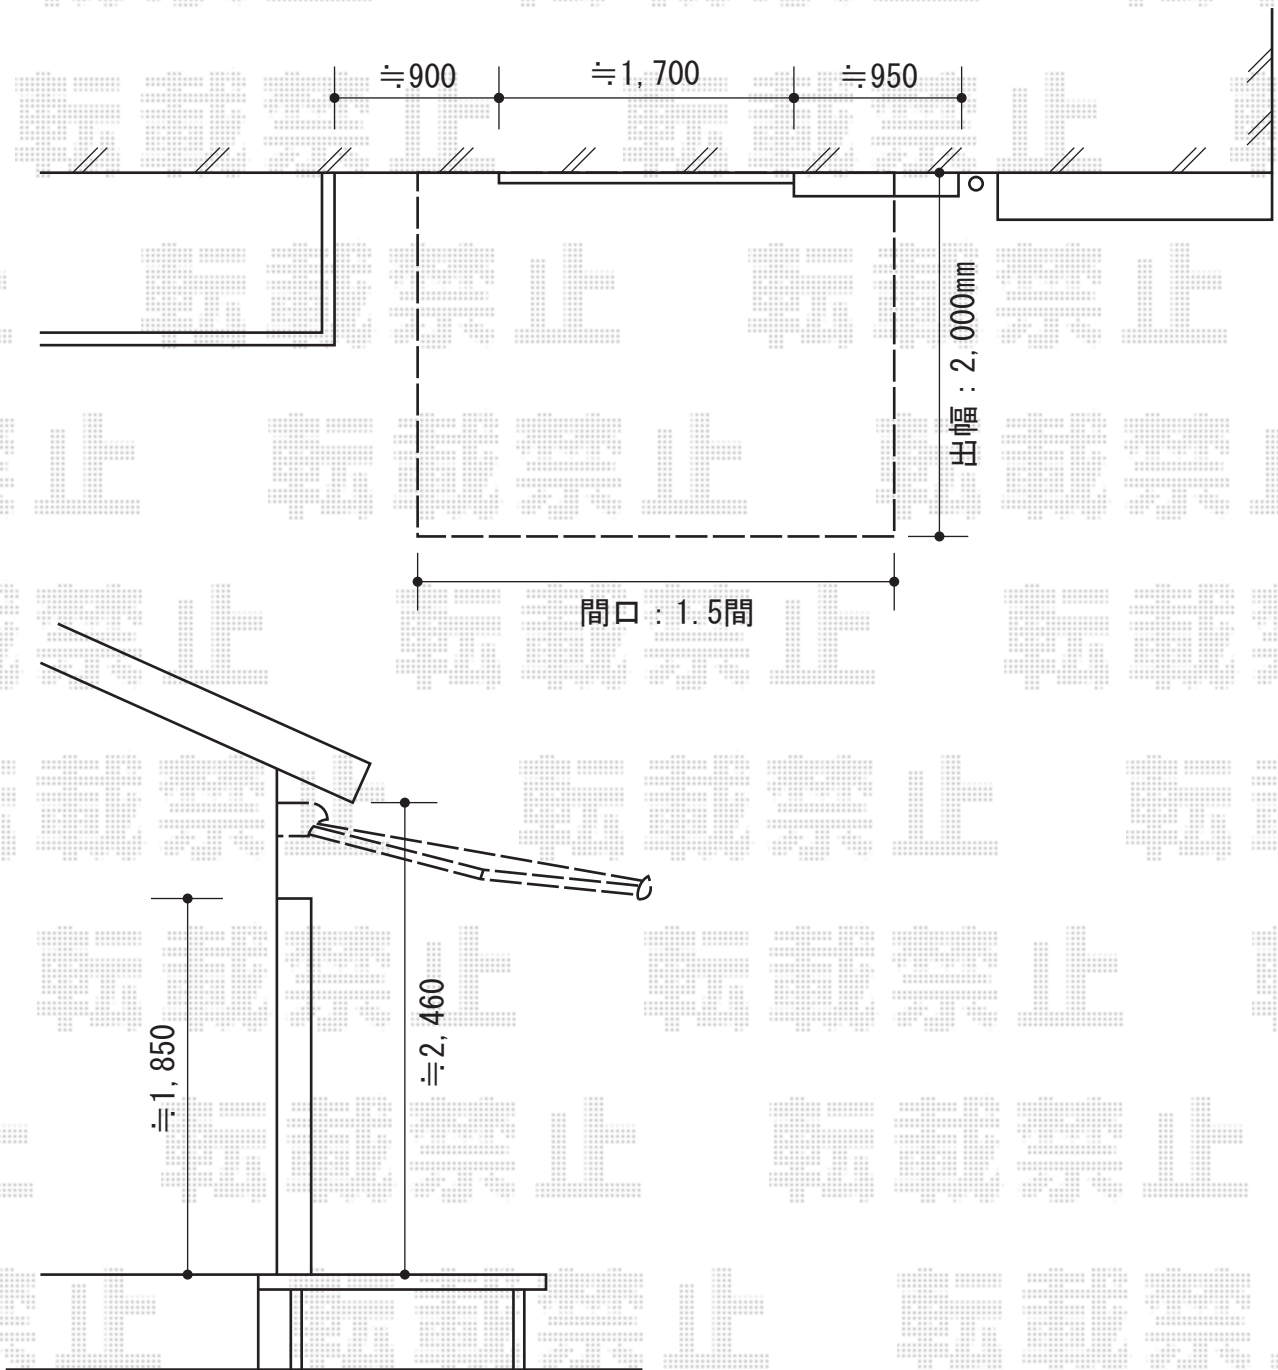

彩鳥C型 ボックスタイプ 手動式

トステム 彩鳥C型 ボックスタイプ 手動式

間口=関東間1.5間 (2,730mm)

出幅=2,000mm

本体色: ブロンズ

キャンバス色: アクリル (ライトグリーンライン)

駆動: 外観左側駆動

クランクハンドル: 1,500mm

トステム ベースプレート用部材一式

現場状況や作図制限により概略図の内容と多少の違いが生じることがございます。
施工時は、現場優先とさせて頂きたく思いますので、お立会い頂き、
最終のご指示のほど、何卒、宜しくお願い致します。

EX-SHOP
HTTP://WWW.EX-SHOP.NET

担当: 大辻