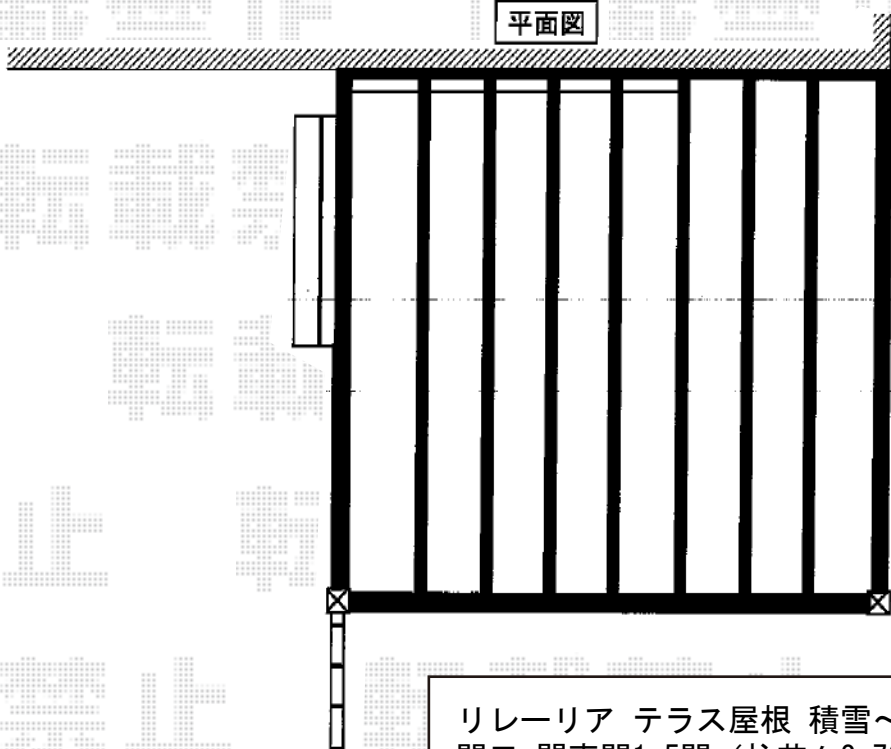

リレーリア テラス屋根 積雪～20cm対応

# 1階リレーリアテラス

立面図

平面図

リレーリア テラス屋根 積雪～20cm対応  
間口=関東間1.5間 (柱芯々2,730mm 屋根幅2,640mm)  
出幅=10.5尺 (3,125mm)  
色 : ブラウン  
屋根材 : 熱線遮断ポリカーボネート (アースブルーマット調)  
柱仕様 : 柱位置固定タイプ

現場状況や作図制限により概略図の内容と多少の違いが生じることがございます。  
施工時は、現場優先とさせて頂きたく思いますので、お立会い頂き、  
最終のご指示のほど、何卒、宜しくお願い致します。