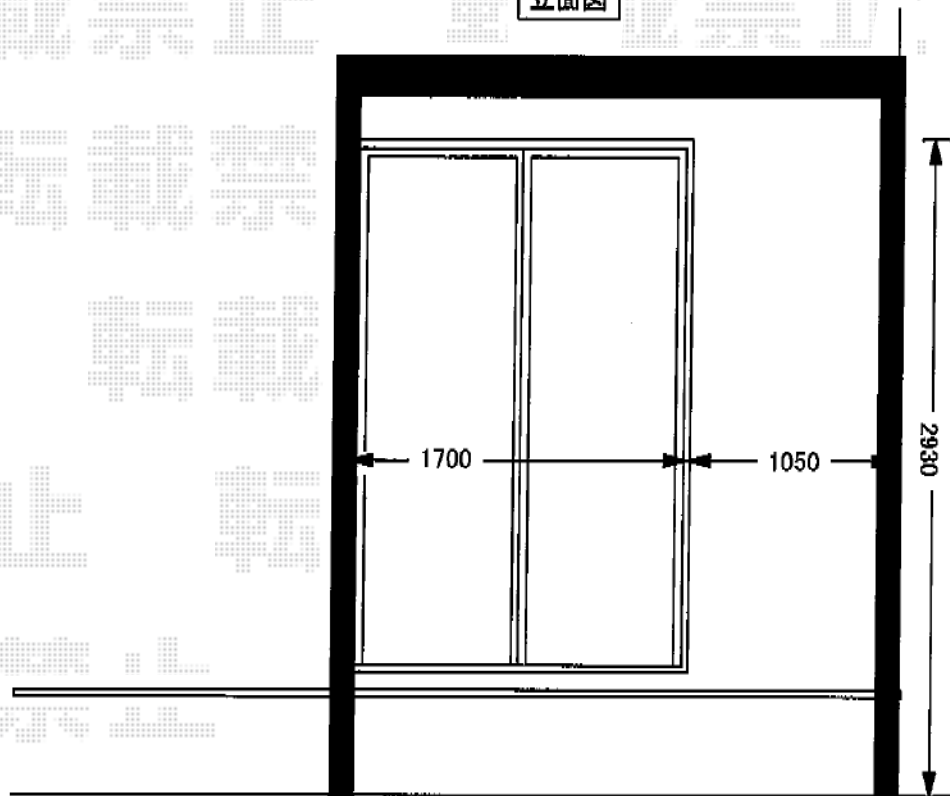

# 1階リレーリアテラス

立面図

平面図

リレーリア テラス屋根 積雪～20cm対応  
間口=関東間1.5間 (柱芯々2,730mm 屋根幅2,640mm)  
出幅=10.5尺 (3,125mm)  
色 : ブラウン  
屋根材 : 熱線遮断ポリカーボネート (アースブルーマット調)  
柱仕様 : 柱位置固定タイプ

現場状況や作図制限により概略図の内容と多少の違いが生じることがございます。  
施工時は、現場優先とさせて頂きたく思いますので、お立会い頂き、  
最終のご指示のほど、何卒、宜しくお願い致します。