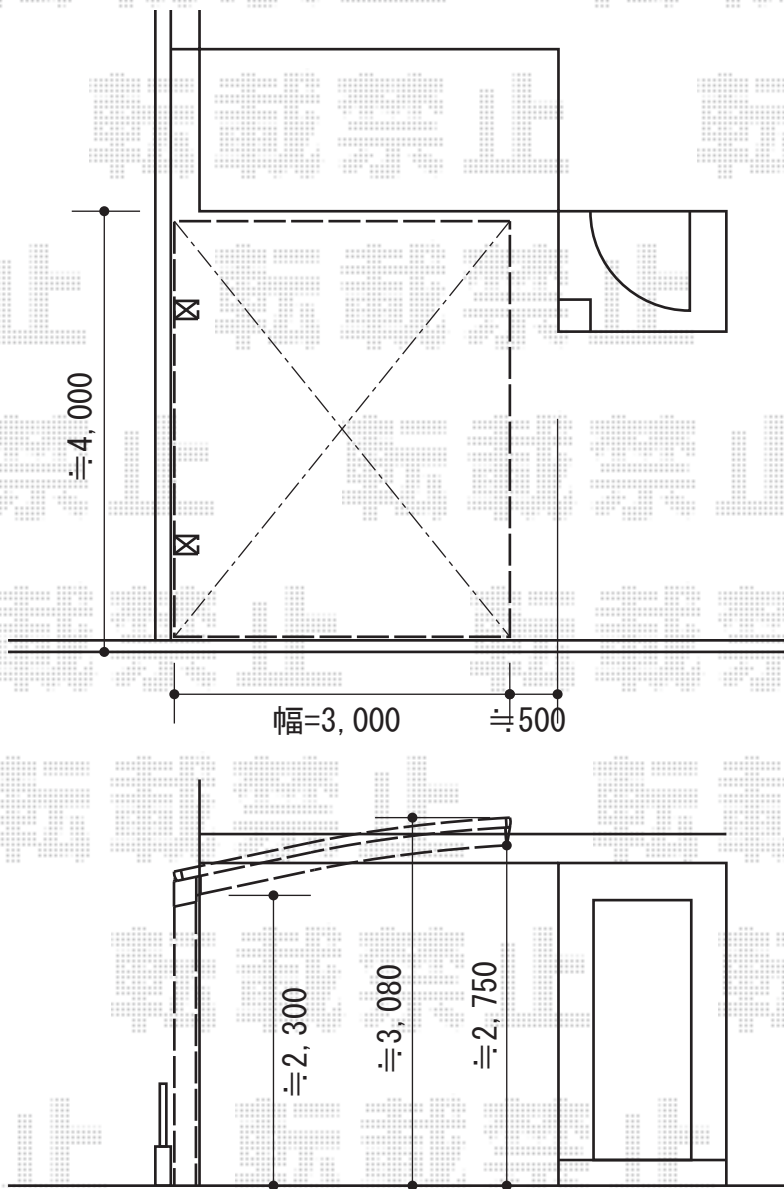

カーブポートシグマⅢ 積雪～30cm対応

トステム カーブポートシグマⅢ 積雪～30cm対応
 幅=3,000mm
 奥行=4,980mm
 色：シャイングレー
 屋根材：ポリカーボネート（クリアマット/すりガラス調）
 柱仕様：ロング柱23仕様（有効高 約2,300mm）

トステム カーブポートシグマⅢ 積雪～30cm対応
 幅=2,401mm
 奥行=4,980mm
 色：シャイングレー
 屋根材：ポリカーボネート（クリアマット/すりガラス調）
 柱仕様：ロング柱23仕様（有効高 約2,300mm）