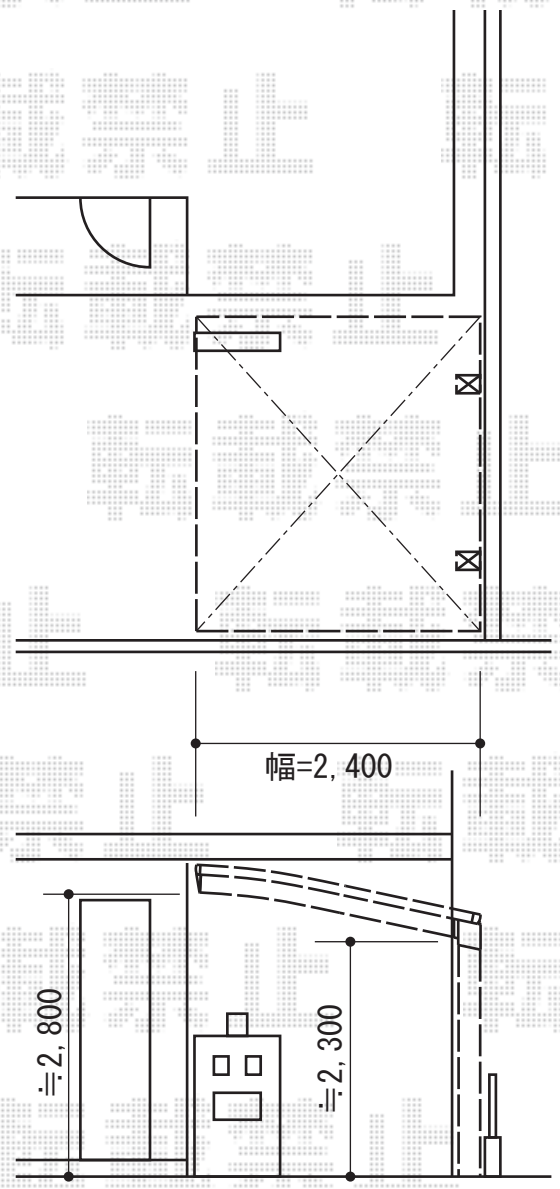

カーブポートシグマⅢ 積雪～30cm対応

トステム カーブポートシグマⅢ 積雪～30cm対応
 幅=3,000mm
 奥行=4,980mm
 色：シャイングレー
 屋根材：ポリカーボネート（クリアマット/すりガラス調）
 柱仕様：ロング柱23仕様（有効高 約2,300mm）

トステム カーブポートシグマⅢ 積雪～30cm対応
 幅=2,401mm
 奥行=4,980mm
 色：シャイングレー
 屋根材：ポリカーボネート（クリアマット/すりガラス調）
 柱仕様：ロング柱23仕様（有効高 約2,300mm）

現場状況や作図制限により概略図の内容と多少の違いが生じることがございます。
 施工時は、現場優先とさせて頂きたく思いますので、お立会い頂き、
 最終のご指示のほど、何卒、宜しくお願い致します。

EX-SHOP
[HTTP://WWW.EX-SHOP.NET](http://www.ex-shop.net)

担当：大辻

全ての著作権は、エクスショップに帰属します。当社とのお取引目的外の使用・複製・転載禁止となっております。