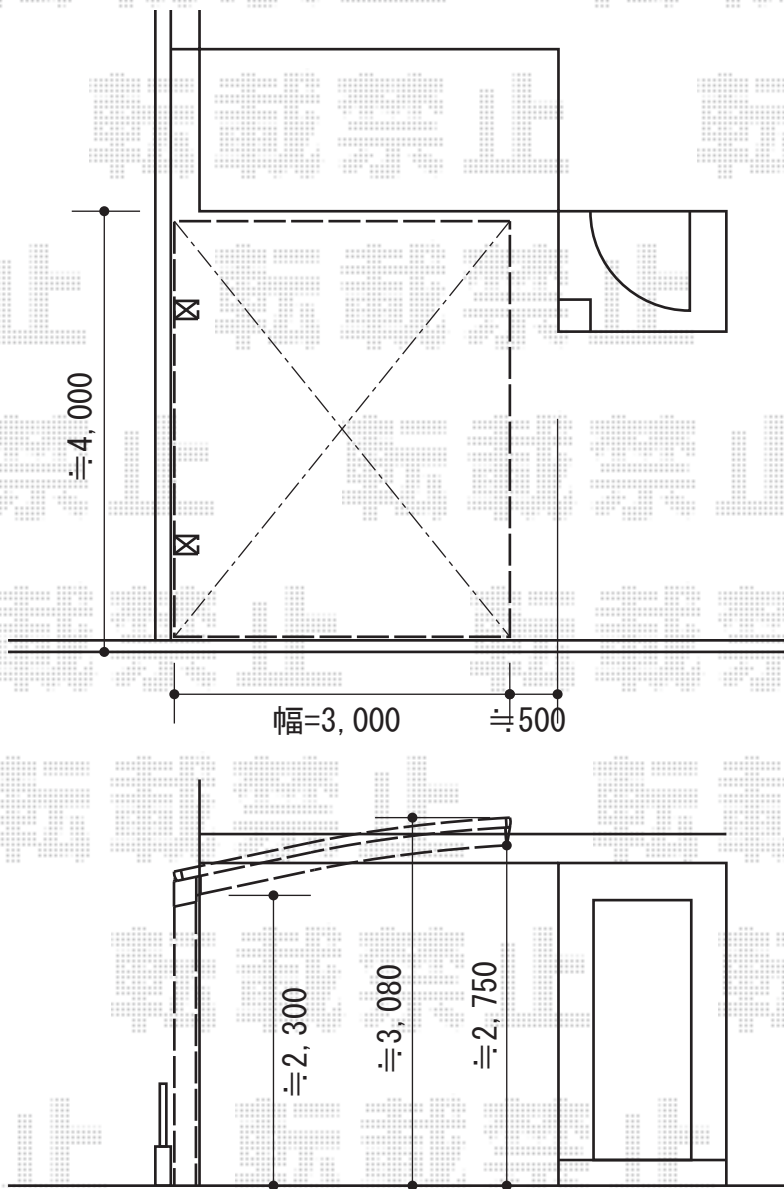

カーブポートシグマⅢ 積雪～30cm対応

トステム カーブポートシグマⅢ 積雪～30cm対応  
 幅=3,000mm  
 奥行=4,980mm  
 色：シャイングレー  
 屋根材：ポリカーボネート（クリアマット/すりガラス調）  
 柱仕様：ロング柱23仕様（有効高 約2,300mm）

トステム カーブポートシグマⅢ 積雪～30cm対応  
 幅=2,401mm  
 奥行=4,980mm  
 色：シャイングレー  
 屋根材：ポリカーボネート（クリアマット/すりガラス調）  
 柱仕様：ロング柱23仕様（有効高 約2,300mm）