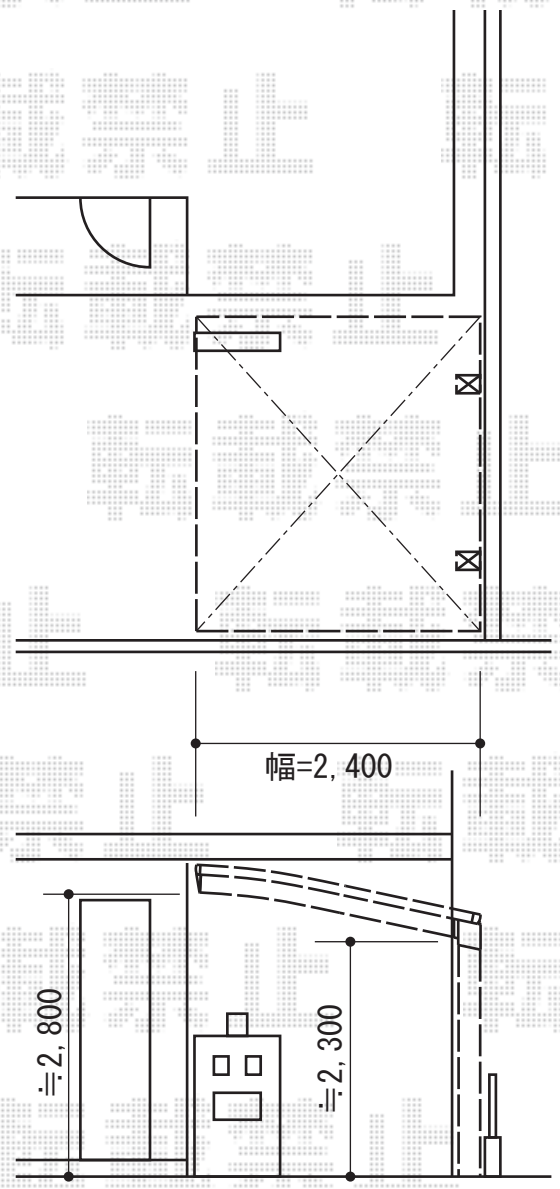

カーブポートシグマⅢ 積雪～30cm対応

トステム カーブポートシグマⅢ 積雪～30cm対応  
 幅=3,000mm  
 奥行=4,980mm  
 色：シャイングレー  
 屋根材：ポリカーボネート（クリアマット/すりガラス調）  
 柱仕様：ロング柱23仕様（有効高 約2,300mm）

トステム カーブポートシグマⅢ 積雪～30cm対応  
 幅=2,401mm  
 奥行=4,980mm  
 色：シャイングレー  
 屋根材：ポリカーボネート（クリアマット/すりガラス調）  
 柱仕様：ロング柱23仕様（有効高 約2,300mm）

現場状況や作図制限により概略図の内容と多少の違いが生じることがございます。  
 施工時は、現場優先とさせて頂きたく思いますので、お立会い頂き、  
 最終のご指示のほど、何卒、宜しくお願い致します。

EX-SHOP  
[HTTP://WWW.EX-SHOP.NET](http://www.ex-shop.net)

担当：大辻

全ての著作権は、エクスショップに帰属します。当社とのお取引目的外の使用・複製・転載禁止となっております。