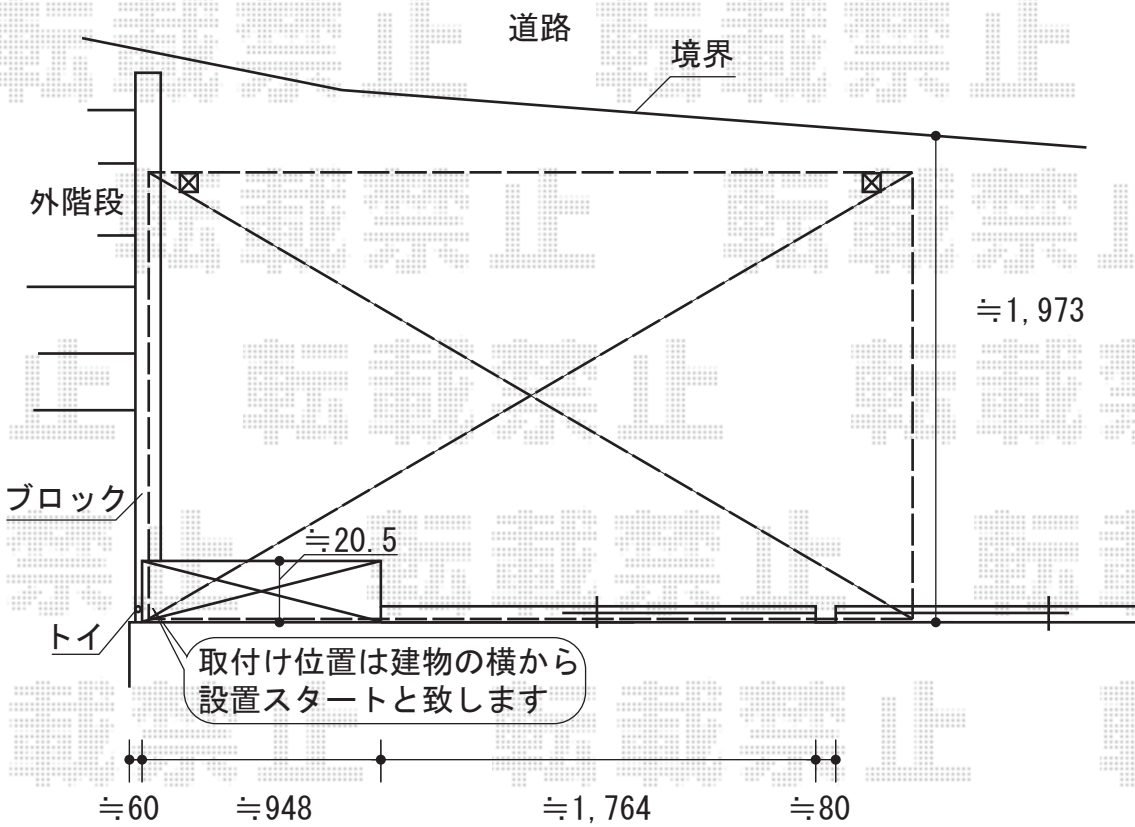

パワーアルファ RB型 テラスタイプ 単体 積雪~20cm対応

トステム パワーアルファ RB型 テラスタイプ 単体 積雪~20cm対応
 間口=関東間1.5間 (柱芯々2,755mm 屋根幅3,080mm)
 出幅=6尺 (1,785mm)
 色: シャイングレー
 屋根材: ポリカーボネート (ブラウン)
 柱仕様: 柱位置固定タイプ/ロング柱
 施工方法: 上止め

現場状況や作図制限により概略図の内容と多少の違いが生じることがございます。
 施工時は、現場優先とさせて頂きたく思いますので、お立会い頂き、
 最終のご指示のほど、何卒、宜しくお願い致します。