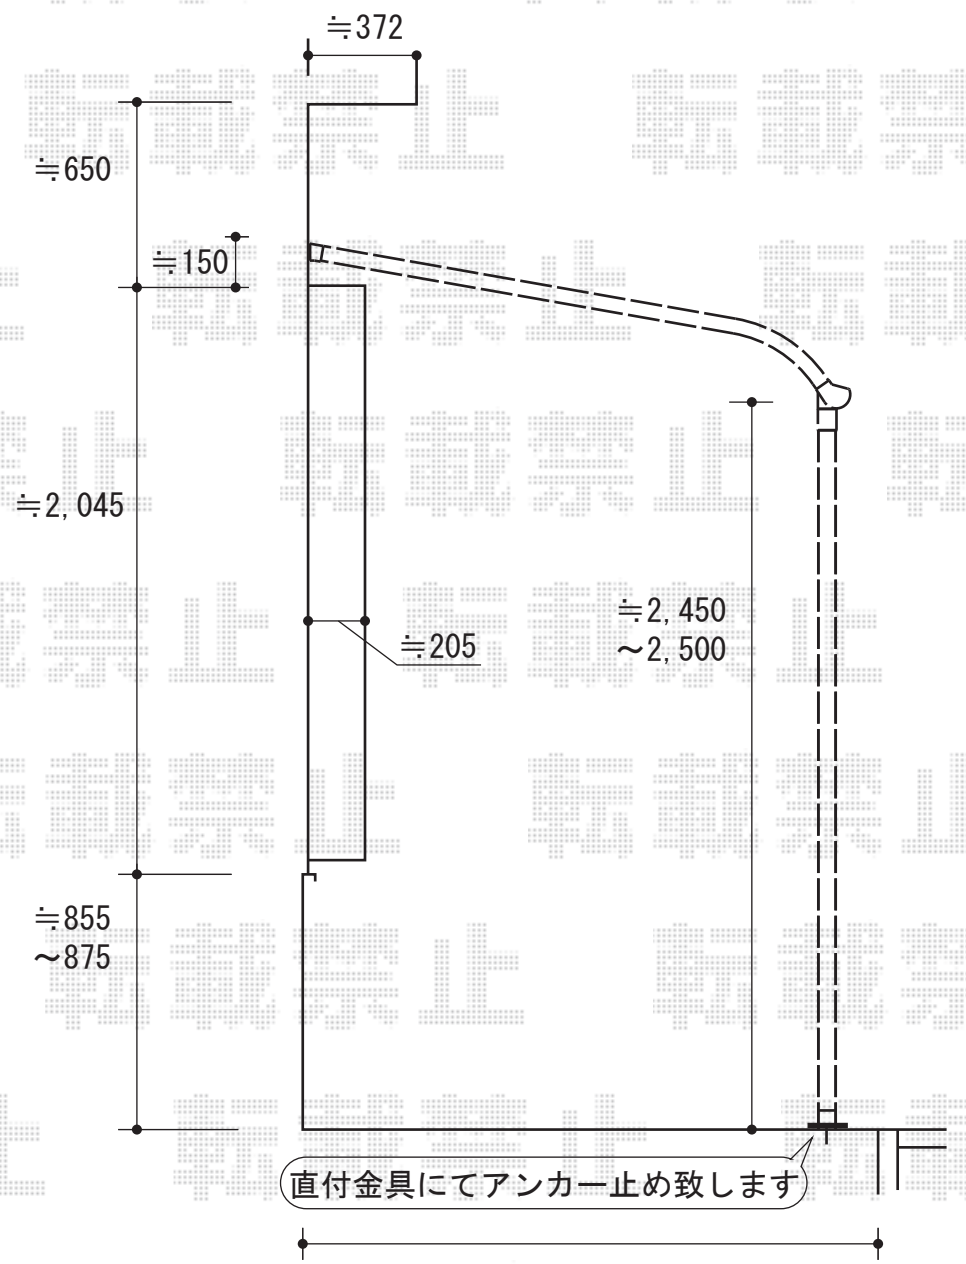

パワーアルファ RB型 テラスタイプ 単体 積雪~20cm対応

トステム パワーアルファ RB型 テラスタイプ 単体 積雪~20cm対応
 間口=関東間1.5間 (柱芯々2,755mm 屋根幅3,080mm)
 出幅=6尺 (1,785mm)
 色: シャイングレー
 屋根材: ポリカーボネート (ブラウン)
 柱仕様: 柱位置固定タイプ/ロング柱
 施工方法: 上止め

現場状況や作図制限により概略図の内容と多少の違いが生じることがございます。
 施工時は、現場優先とさせて頂きたく思いますので、お立会い頂き、
 最終のご指示のほど、何卒、宜しくお願い致します。