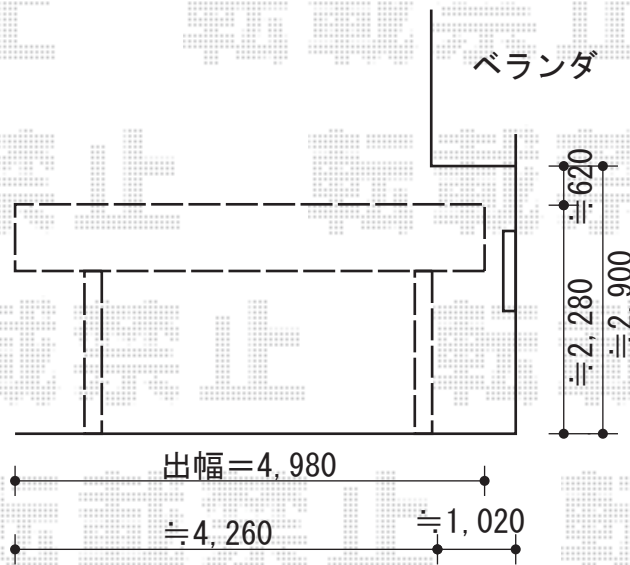

カーブポートシグマIII ワイド 積雪～30cm対応

トステム カーブポートシグマIII ワイド 積雪～30cm対応
 幅=5,443mm
 奥行=4,980mm
 色：ブロンズ
 屋根材：ポリカーボネート（ブルースモーク）
 柱仕様：標準柱仕様（有効高 約1,800mm）

現場状況や作図制限により概略図の内容と多少の違いが生じることがございます。
 施工時は、現場優先とさせて頂きたく思いますので、お立会い頂き、
 最終のご指示のほど、何卒、宜しくお願い致します。