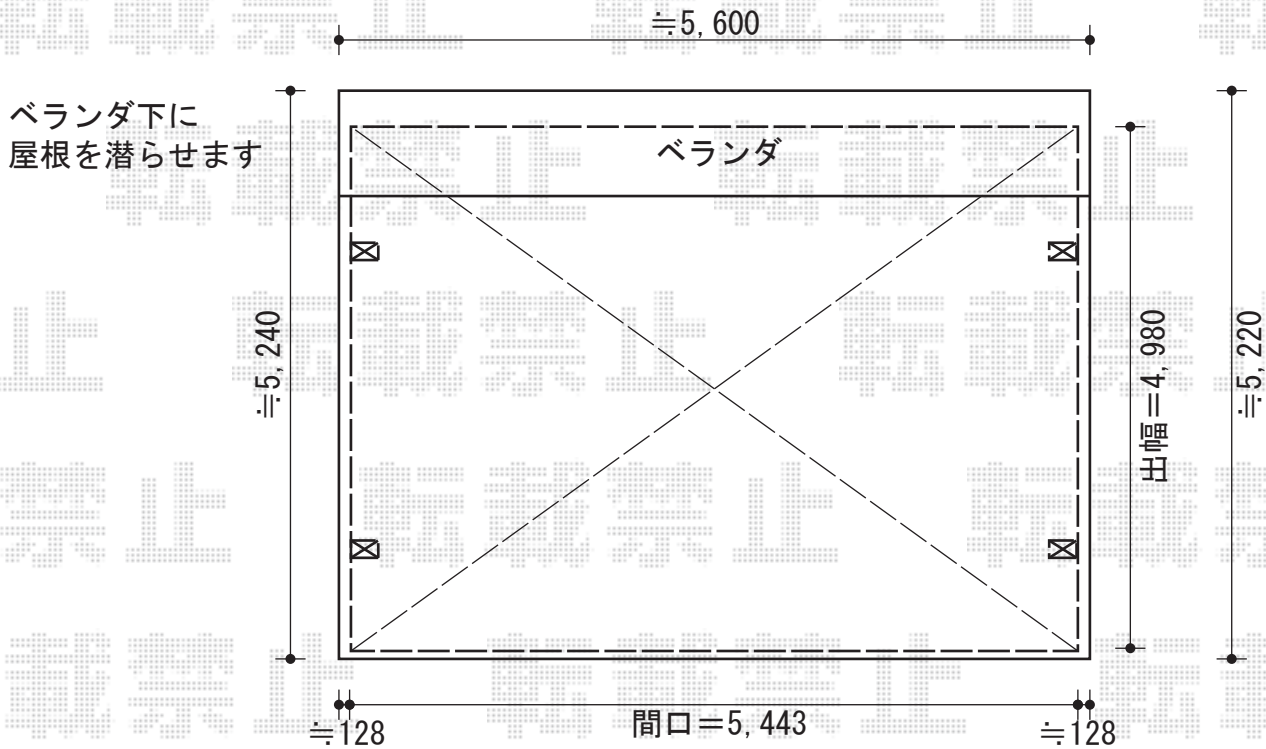

カーブポートシグマIII ワイド 積雪～30cm対応

トステム カーブポートシグマIII ワイド 積雪～30cm対応
 幅=5,443mm
 奥行=4,980mm
 色：ブロンズ
 屋根材：ポリカーボネート（ブルースモーク）
 柱仕様：標準柱仕様（有効高 約1,800mm）

現場状況や作図制限により概略図の内容と多少の違いが生じることがございます。
 施工時は、現場優先とさせて頂きたく思いますので、お立会い頂き、
 最終のご指示のほど、何卒、宜しくお願い致します。