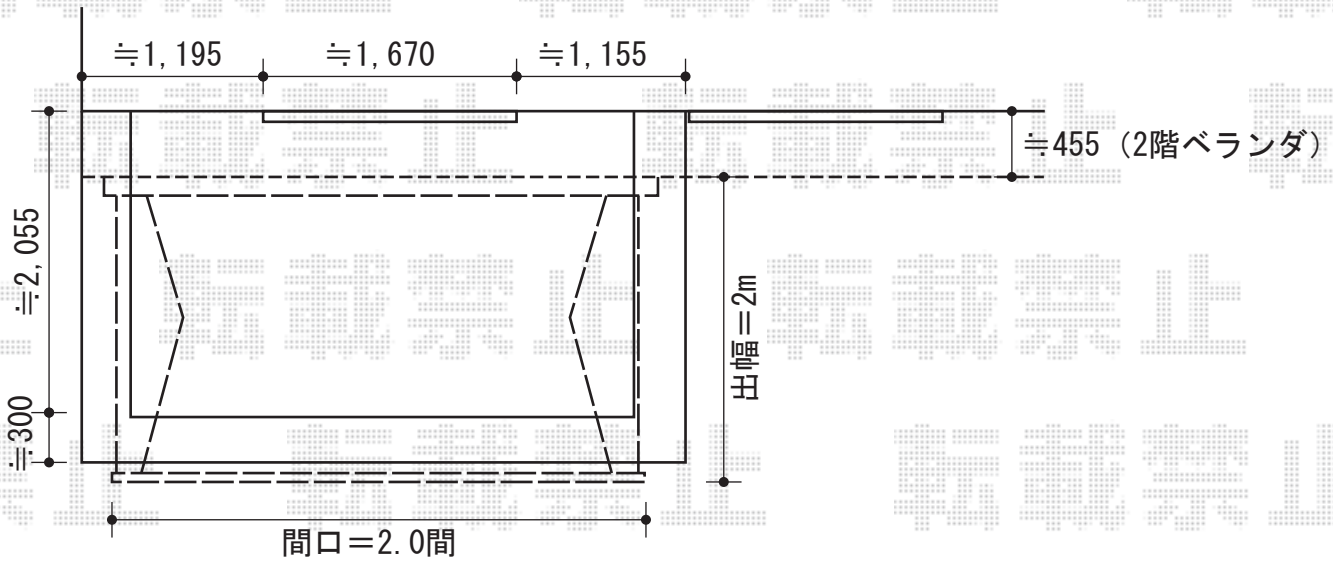

彩鳥CR型 ボックスタイプ 電動式

トステム 彩鳥CR型 ボックスタイプ 電動式
 間口=関東間2.0間 (3,640mm)
 出幅=2,000mm
 本体色：シャイングレー
 キャンバス色：アクリル (ライトレッドライン)
 駆動：外観右側駆動/室内埋め込みスイッチ
 追加部材：フック棒セット
 追加部材：ベースプレート一式

現場状況や作図制限により概略図の内容と多少の違いが生じることがございます。
 施工時は、現場優先とさせて頂きたく思いますので、お立会い頂き、
 最終のご指示のほど、何卒、宜しくお願い致します。