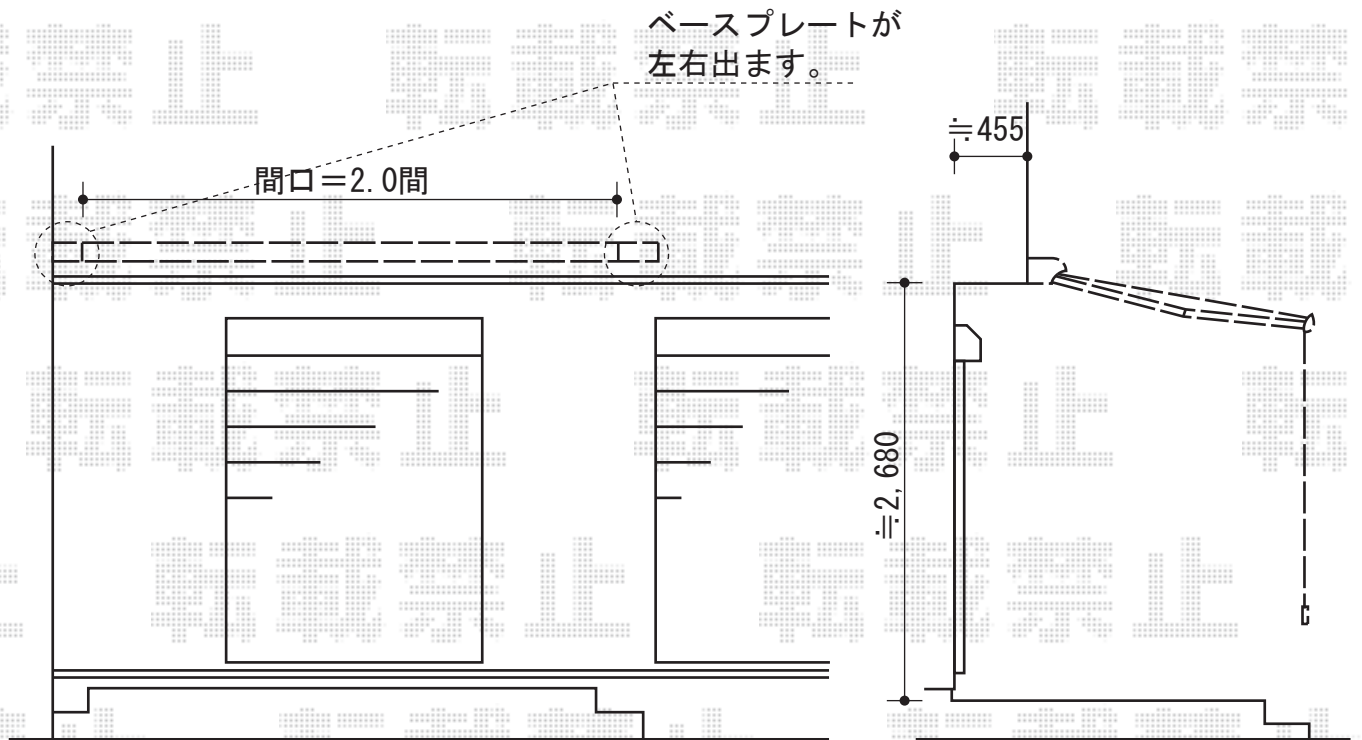

彩鳥CR型 ボックスタイプ 電動式

トステム 彩鳥CR型 ボックスタイプ 電動式
 間口=関東間2.0間 (3,640mm)
 出幅=2,000mm
 本体色：シャイングレー
 キャンバス色：アクリル (ライトレッドライン)
 駆動：外観右側駆動/室内埋め込みスイッチ
 追加部材：フック棒セット
 追加部材：ベースプレート一式

現場状況や作図制限により概略図の内容と多少の違いが生じることがございます。
 施工時は、現場優先とさせて頂きたく思いますので、お立会い頂き、
 最終のご指示のほど、何卒、宜しくお願い致します。