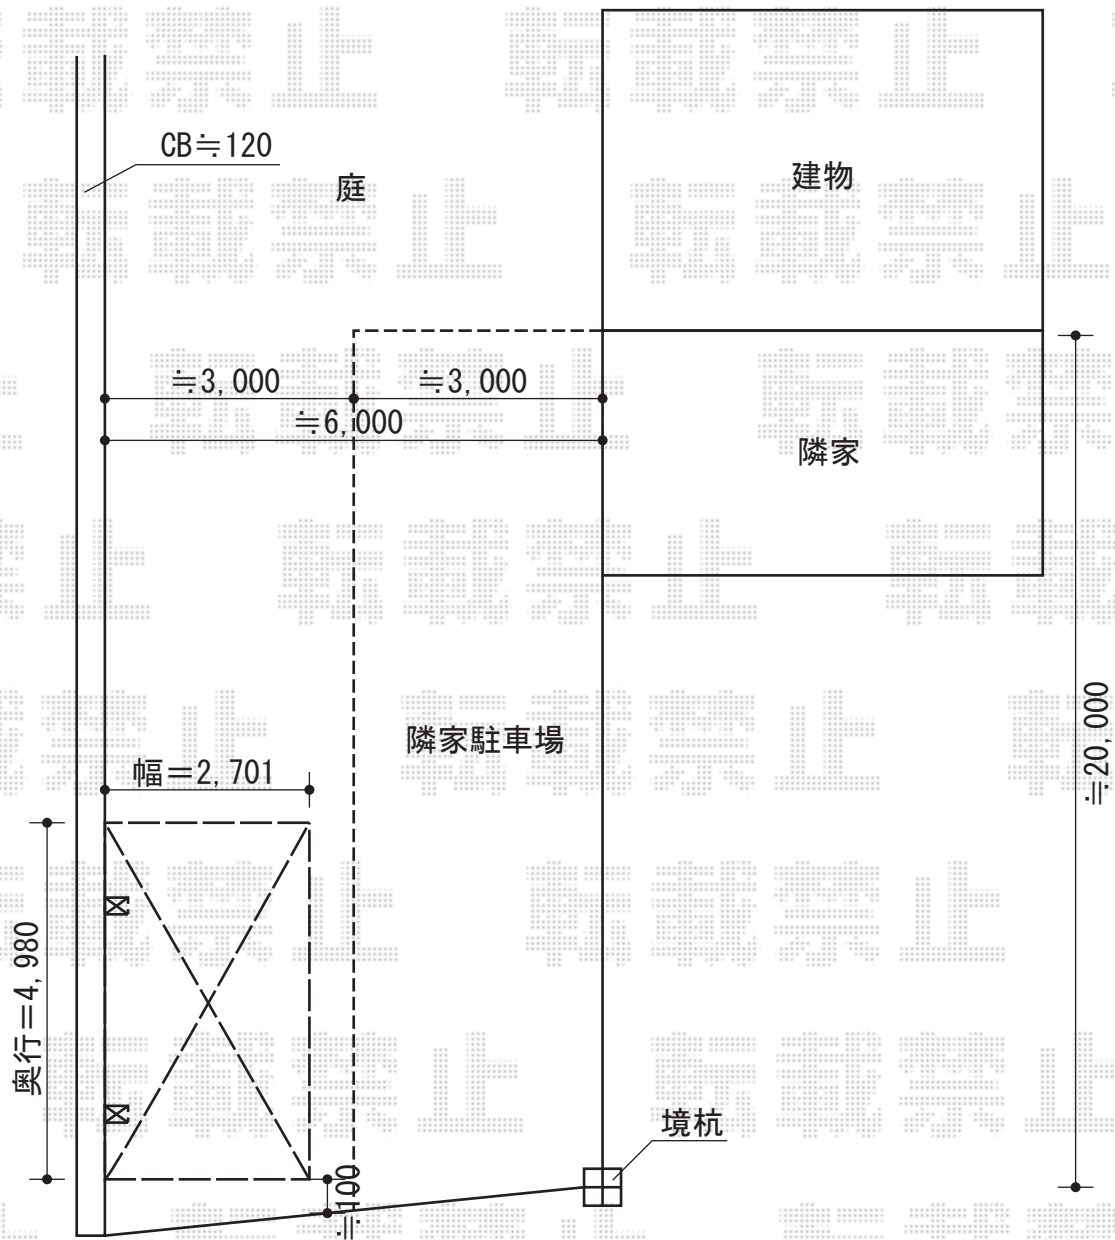

カーブポートシグマⅢ 積雪～30cm対応

トステム カーブポートシグマⅢ 積雪～30cm対応
幅=2,701mm
奥行=4,980mm
色：ホワイト
屋根材：ポリカーボネート（クリアマット/すりガラス調）
柱仕様：ロング柱23仕様（有効高 約2,300mm）

現場状況や作図制限により概略図の内容と多少の違いが生じることがございます。
施工時は、現場優先とさせて頂きたく思いますので、お立会い頂き、
最終のご指示のほど、何卒、宜しくお願い致します。