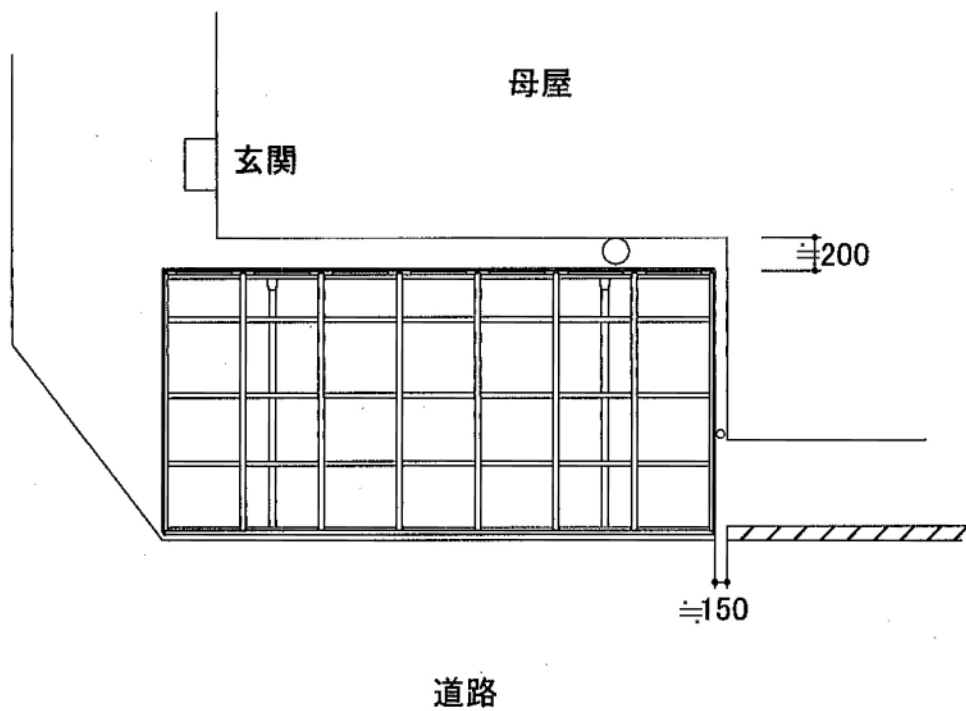

カーブポートシグマⅢ 積雪～30cm対応

【トステムカーブポートシグマⅢ】

トステム カーブポートシグマⅢ 積雪～30cm対応
幅=2,401mm
奥行=4,980mm
色：シャイングレー
屋根材：ポリカーボネート（クリアマット/すりガラス調）
柱仕様：ロング柱23仕様（有効高 約2,300mm）

現場状況や作図制限により概略図の内容と多少の違いが生じることがございます。
施工時は、現場優先とさせて頂きたく思いますので、お立会い頂き、
最終のご指示のほど、何卒、宜しくお願い致します。