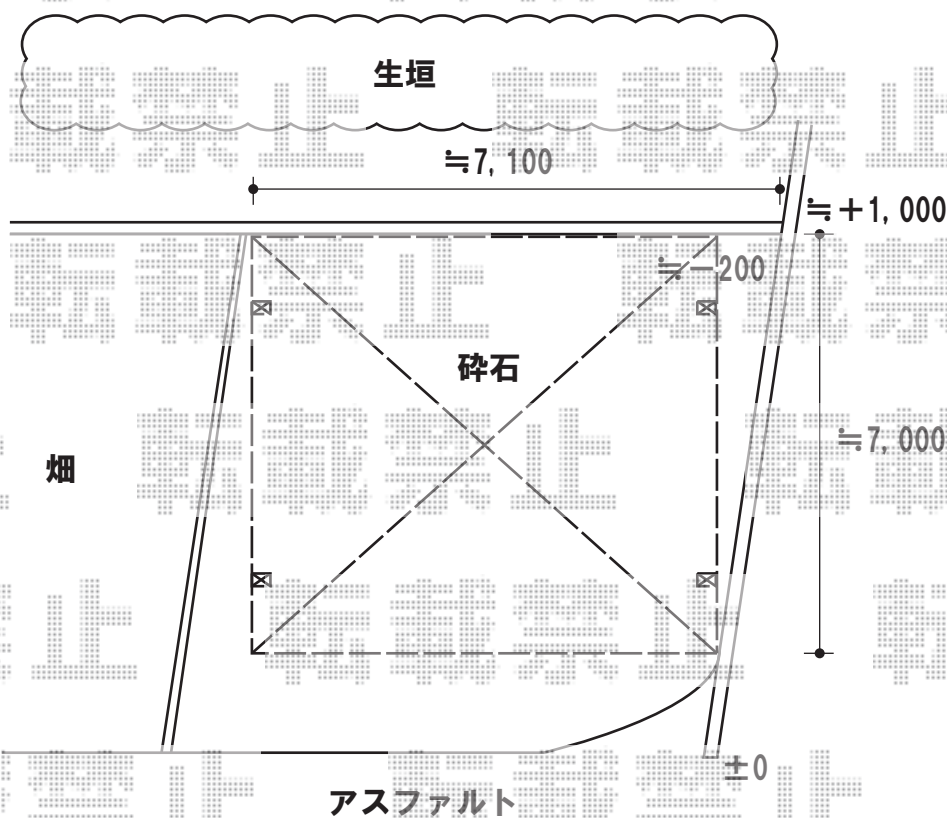

カーブポートシグマIII ワイド 積雪~30cm対応

カーブポートシグマIII ワイド 積雪~30cm対応

幅=6,060mm

奥行=5,686mm

色：ブラック【仮】

屋根材：熱線吸収ポリカーボネート（ブルースモークマット）【仮】

柱仕様：ロング柱23仕様（有効高 約2,300mm）

カーブポートシグマIII サイドパネル H800×1段 又は H500+800（2段）

色：ブラック【仮】

パネル材：熱線吸収ポリカーボネート（ブルースモークマット）

現場状況や作図制限により概略図の内容と多少の違いが生じることがございます。
施工時は、現場優先とさせて頂きたく思いますので、お立会い頂き、
最終のご指示のほど、何卒、宜しくお願い致します。

EX-SHOP
HTTP://WWW.EX-SHOP.NET

担当：小林

全ての著作権は、エクスショップに帰属します。当社とのお取引目的外の使用・複製・転載禁止となっております。