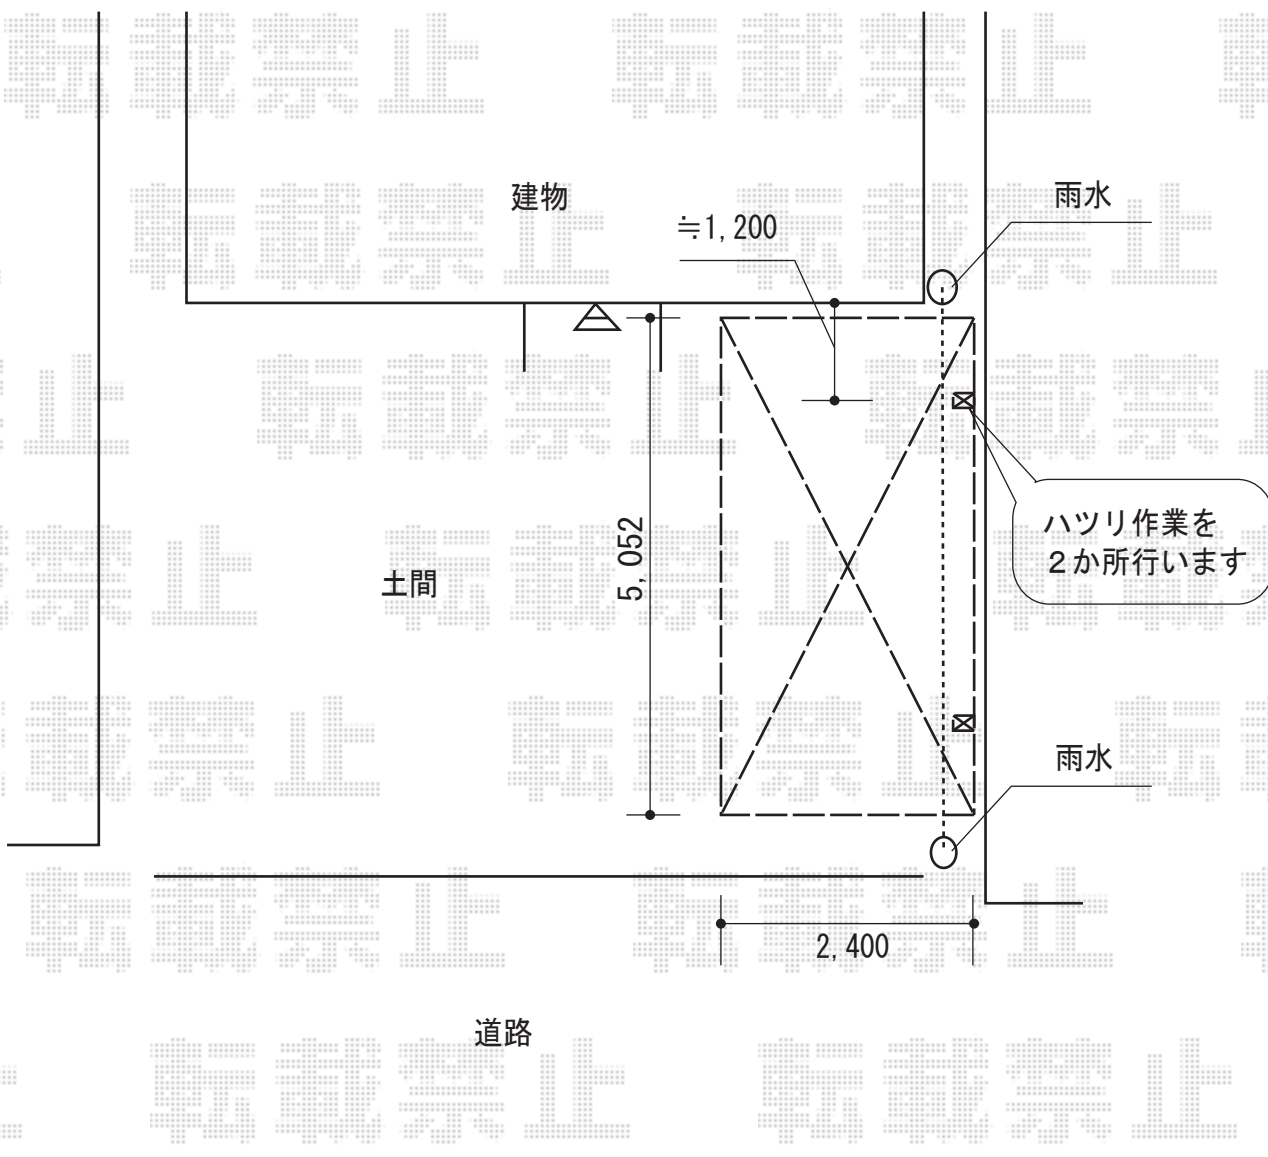

プレシオスポーツ 積雪～20cm対応

EX-SHOP プレシオスポーツ 積雪～20cm対応
幅=2,400mm
奥行=5,052mm
色：ノーブルステン
屋根材：ポリカーボネート（スカイブルー）
柱仕様：標準柱仕様（有効高 約1,800mm）

現場状況や作図制限により概略図の内容と多少の違いが生じることがございます。
施工時は、現場優先とさせて頂きたく思いますので、お立会い頂き、
最終のご指示のほど、何卒、宜しくお願い致します。