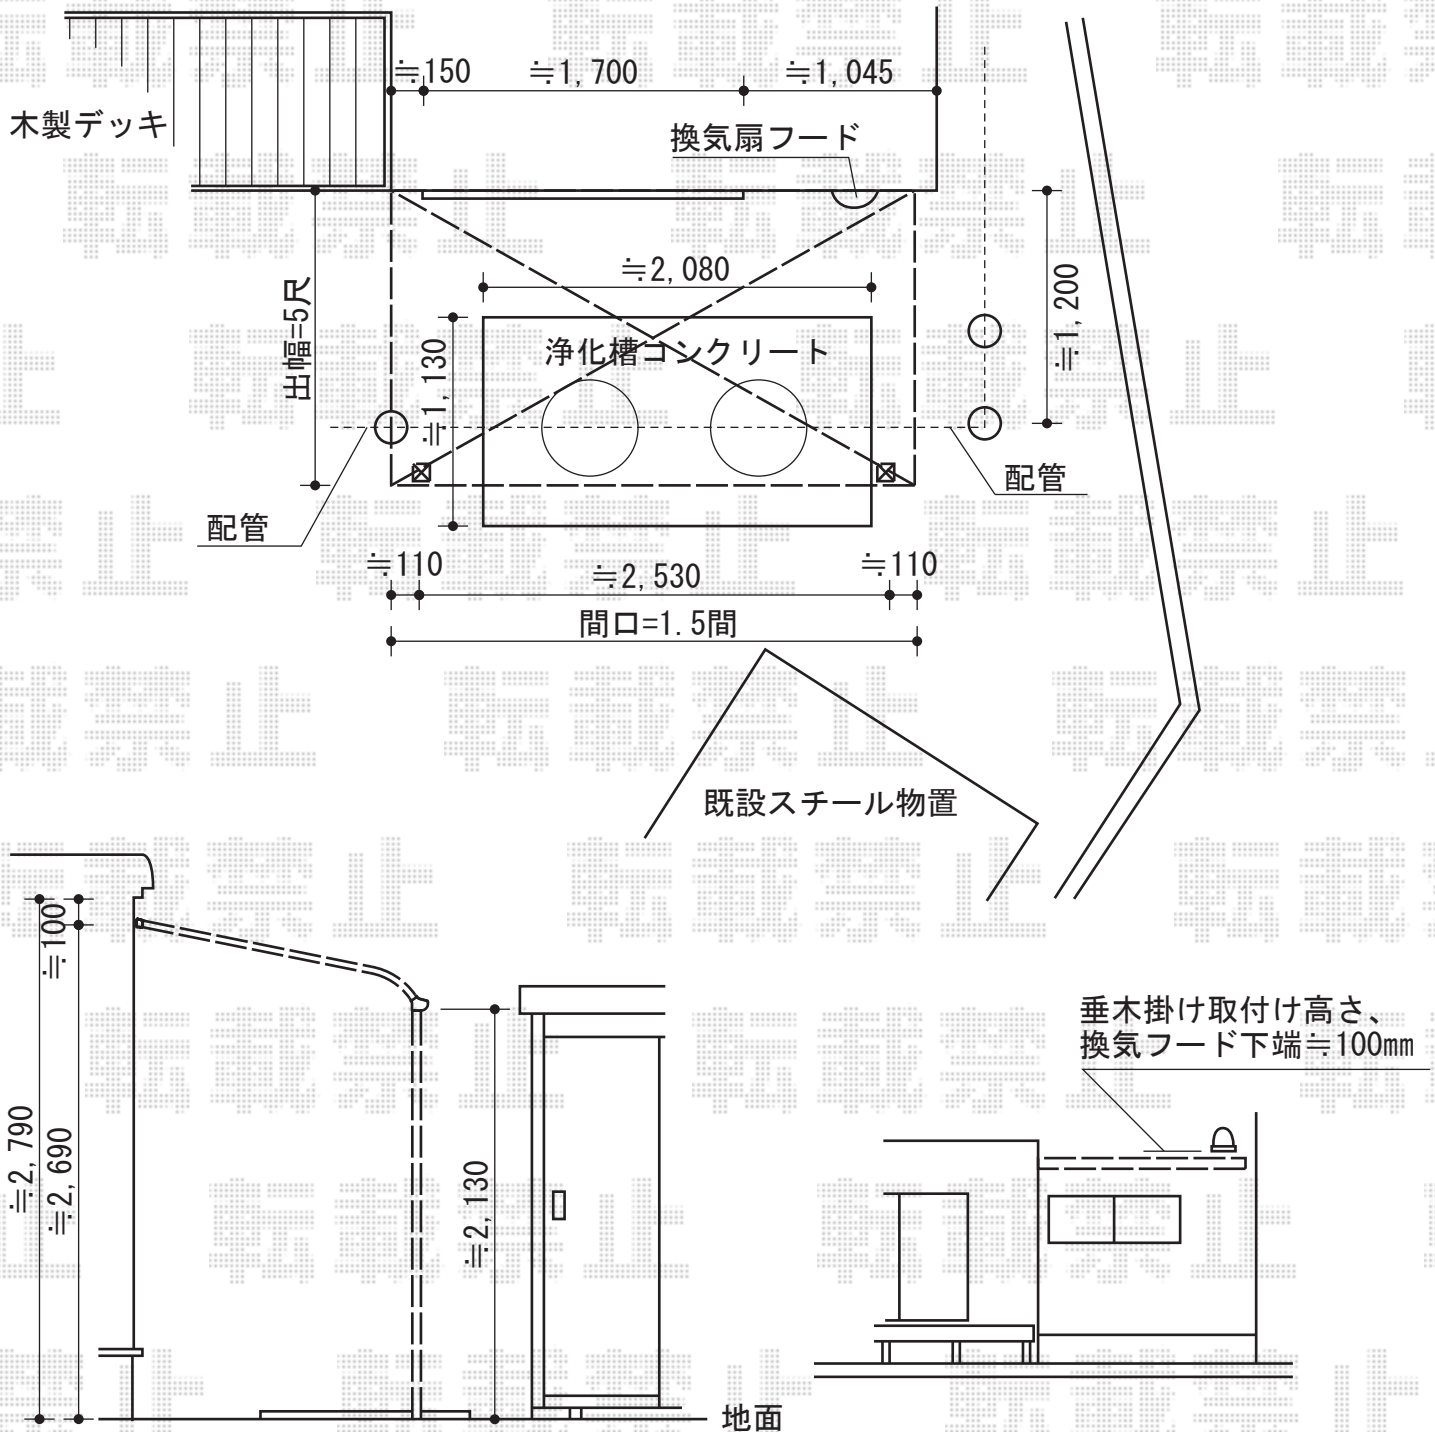

ライザーテラスII R型 テラストイプ 単体 積雪~20cm対応

トステム ライザーテラスII R型 テラストイプ 単体 積雪~20cm対応  
 間口=関東間1.5間(柱芯々2,530mm 屋根幅2,750mm)  
 出幅=5尺(1,485mm)  
 色:シャイングレー  
 屋根材:熱線吸収アクアポリカーボネート(ブルースモーク)  
 柱仕様:柱位置固定タイプ  
 施工方法:上止め

現場状況や作図制限により概略図の内容と多少の違いが生じることがございます。  
 施工時は、現場優先とさせて頂きたく思いますので、お立会い頂き、  
 最終のご指示のほど、何卒、宜しくお願い致します。