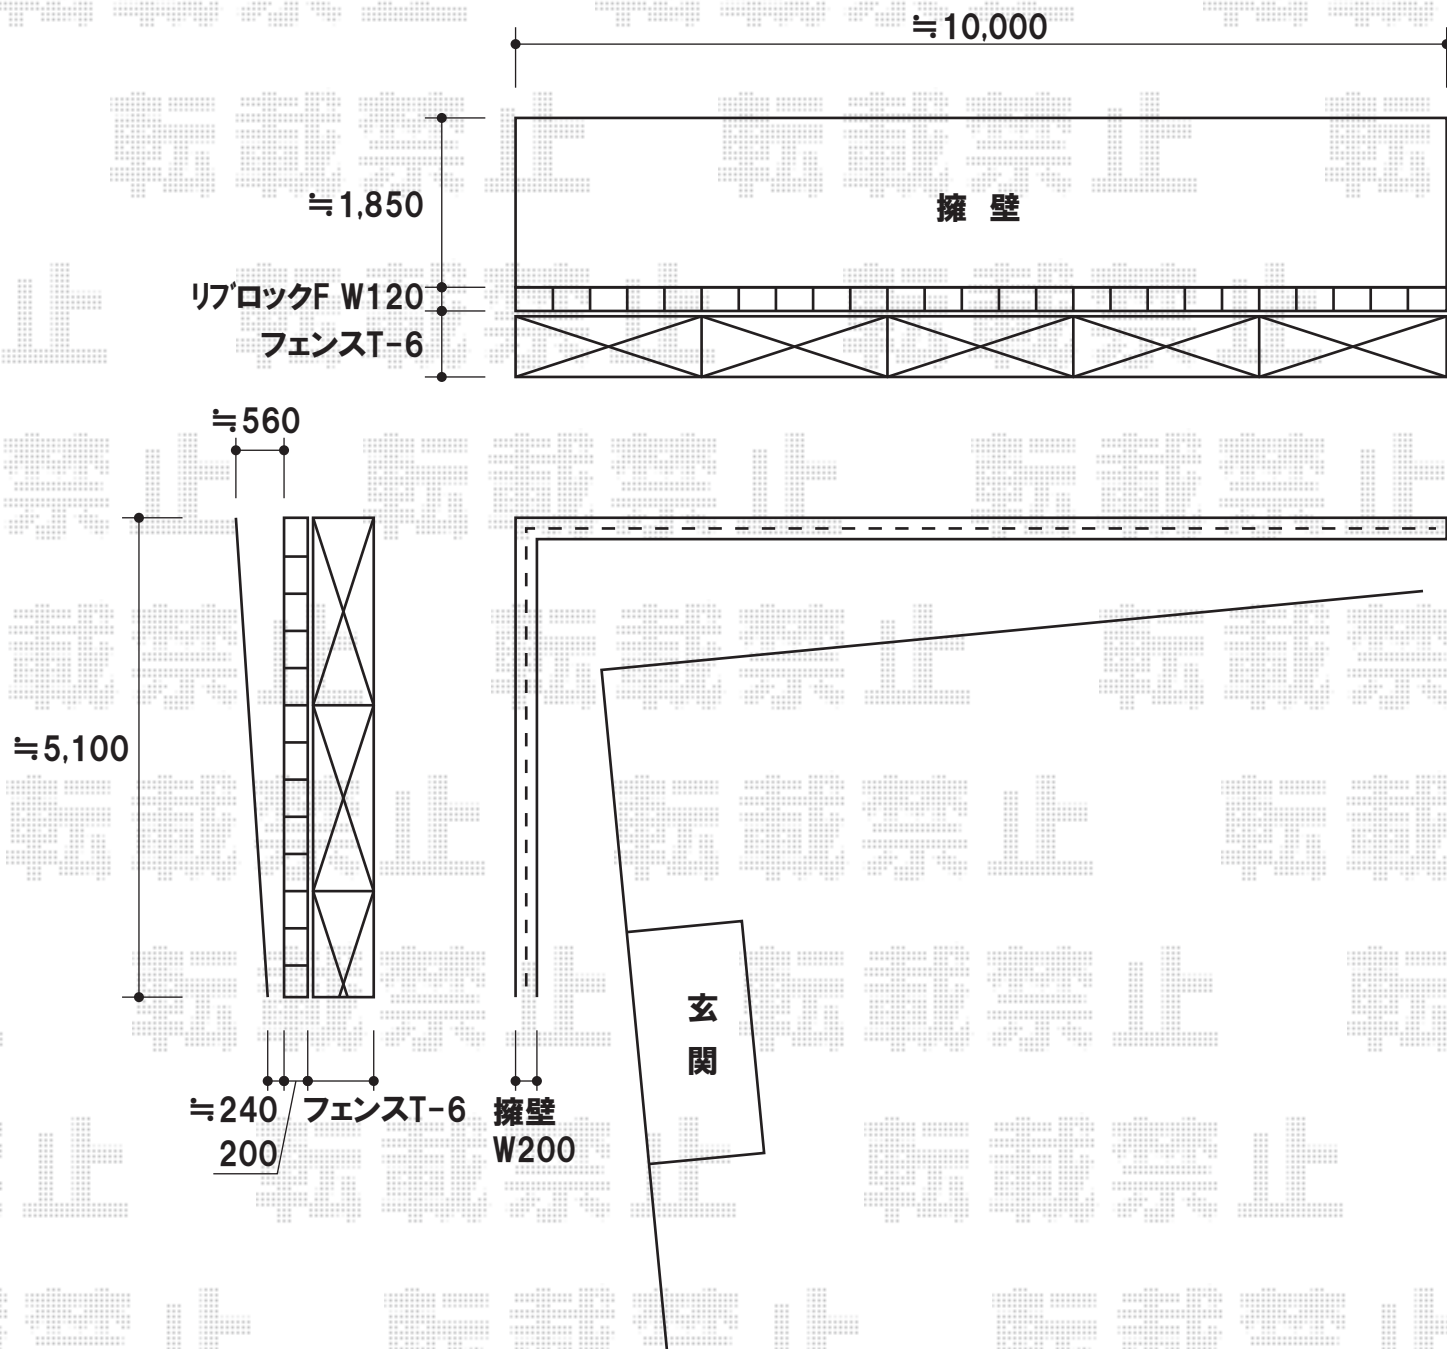

プリオR2型フェンス フリーポールタイプ

※既存木製フェンスの撤去をお願い致します

TOEX プリオR2型フェンス フリーポールタイプ
本体:T-6(W1,975.5×H600mm)×8枚
柱:T-6×10本
部品セットB:10セット
コーナー継手:ポール付き1セット
端部キャップB:1セット
色:シャイングレー

現場状況や作図制限により概略図の内容と多少の違いが生じることがございます。
施工時は、現場優先とさせて頂きたく思いますので、お立会い頂き、
最終のご指示のほど、何卒、宜しくお願い致します。