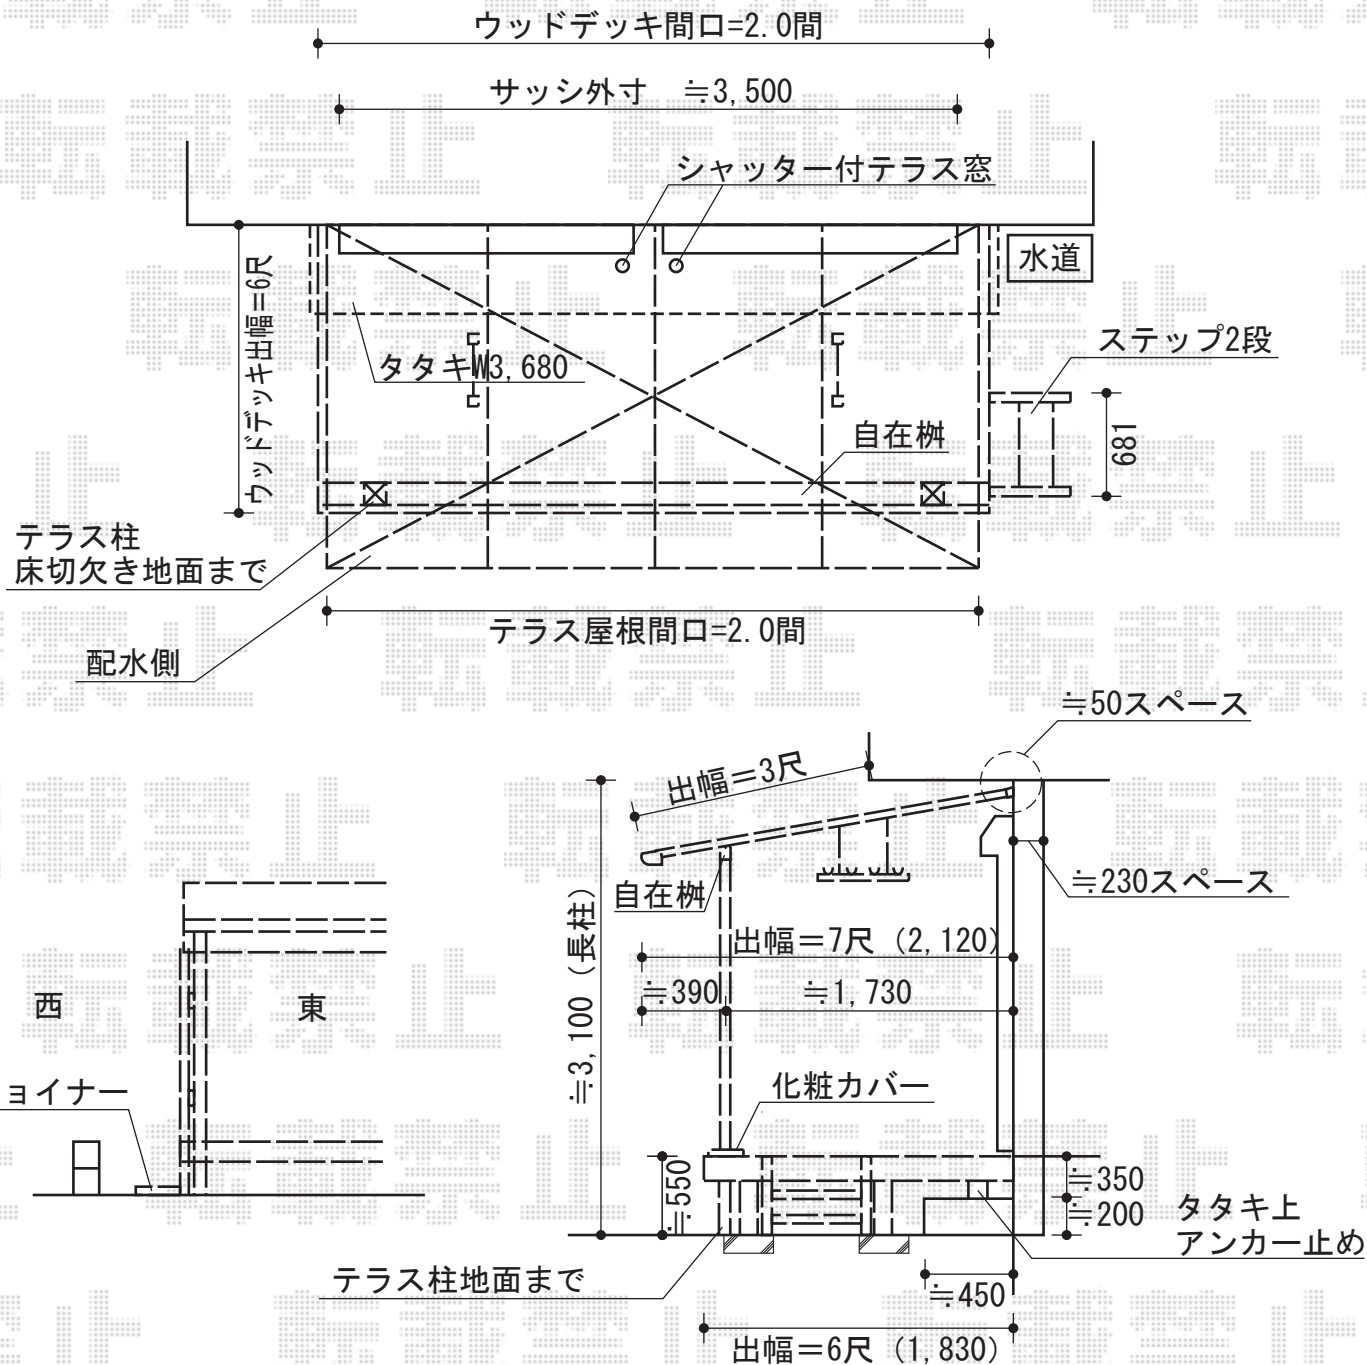

ウッドデッキ・テラス屋根

トステム リコステージII 単体
 間口=2.0間 (3,660mm)
 出幅=6尺 (1,833mm)
 色：ダークブラウン
 床板：縦貼り、標準床板
 幕板：幕板A (厚)
 束柱：束柱B (282mm~432mm) /シャイングレー
 トステム ステップ 2段 色：ダークブラウン

トステム ライザーテラスII F型 テラスタイプ
 単体 積雪~20cm対応
 間口=関東間2.0間 (柱芯々3,440mm 屋根幅3,660mm)
 出幅=7尺 (2,085mm)
 色：シャイングレー
 屋根材：ポリカーボネート (クリアマット/すりガラス調)
 柱仕様：長柱/柱奥行移動タイプ
 施工方法：上止め
 追加部材：テラス柱化粧カバーセット
 トステム 吊り下げ物干し 標準 2本入