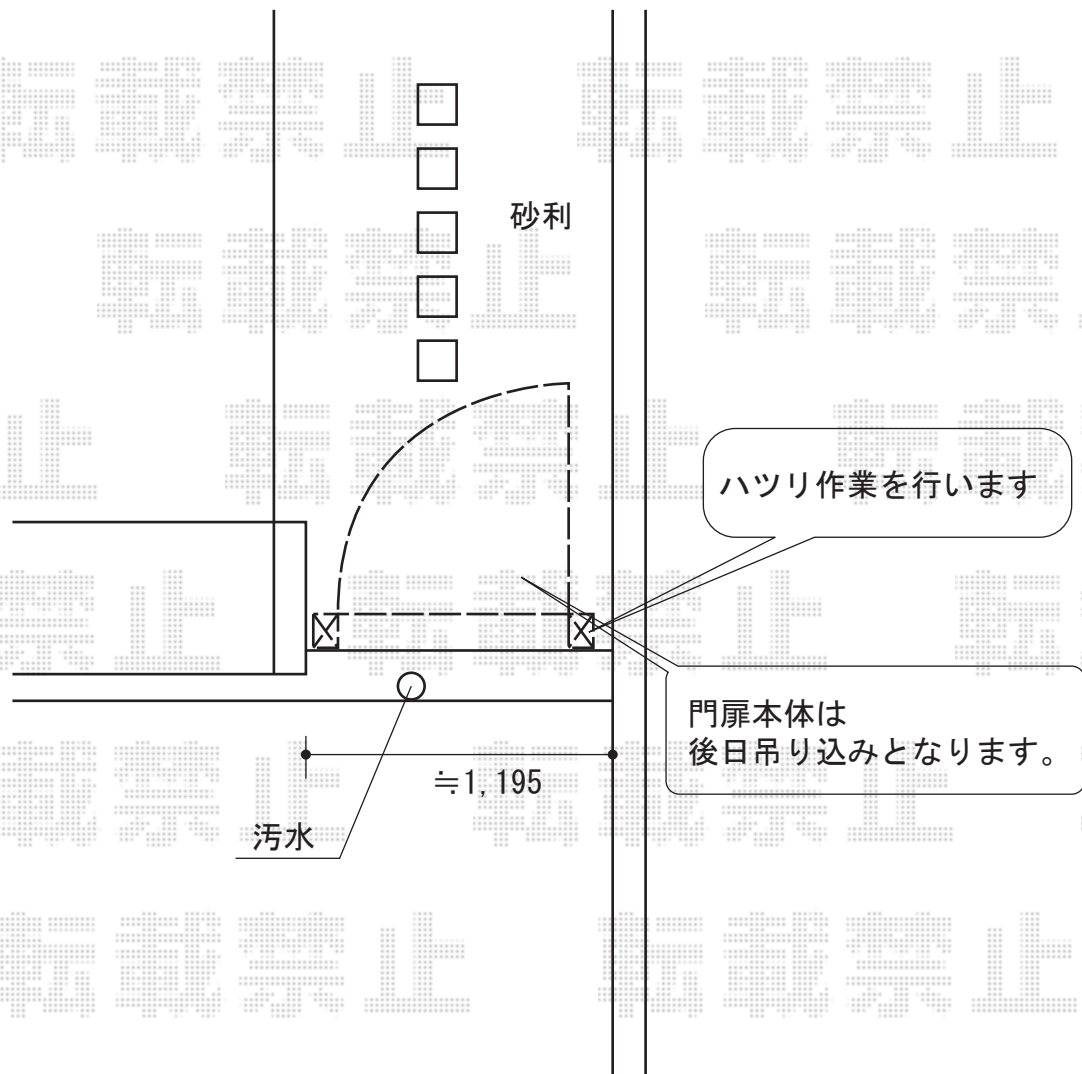

## エクスライン門扉3型 片内開き 柱使用

YKK AP エクスライン門扉3型 片内開き 柱使用  
本体1枚 (W×H) ≒W900mm×H1,400  
色：プラチナステン  
錠：ハンドル錠E8型  
開き：内開き

現場状況や作図制限により概略図の内容と多少の違いが生じることがございます。  
施工時は、現場優先とさせて頂きたく思いますので、お立会い頂き、  
最終のご指示のほど、何卒、宜しくお願い致します。