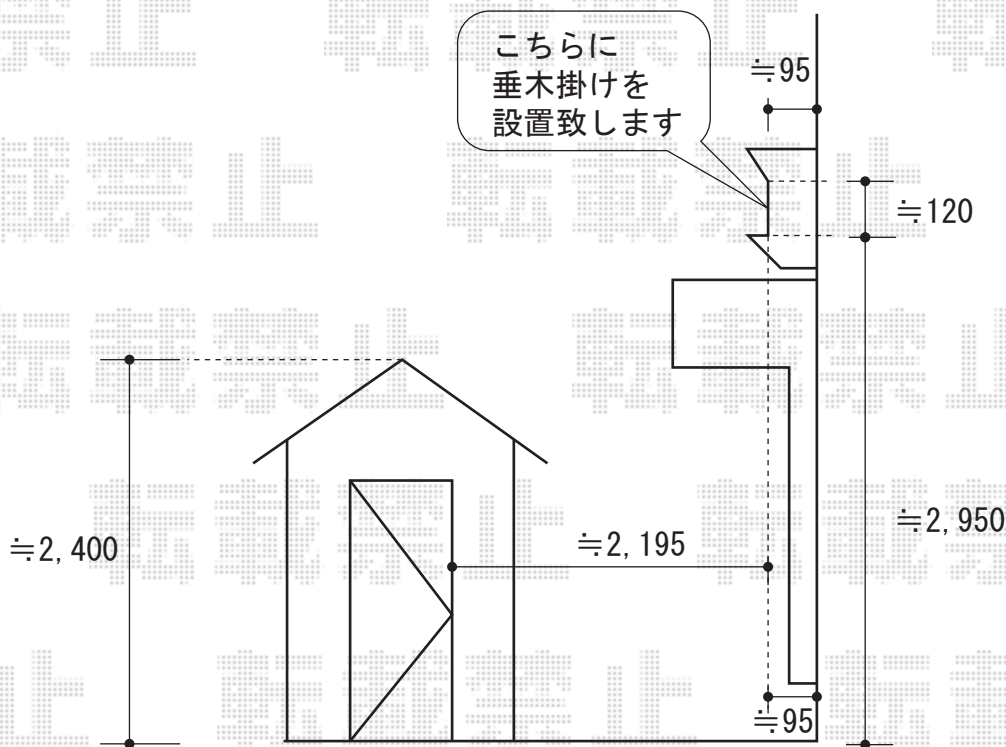

# ライザーテラスII R型 テラスタイプ 単体 積雪~20cm対応

ライザーテラスII R型 テラスタイプ 単体 積雪~20cm対応  
 間口=関東間1.5間 (柱芯々2,530mm 屋根幅2,750mm)  
 出幅=7尺 (2,085mm)  
 色: シャイングレー  
 屋根材: ポリカーボネート (ブルースモーク)  
 柱仕様: 柱位置固定タイプ 長柱  
 施工方法: 上止め  
 オプション: 吊り下げ式物干し ロング ワイド