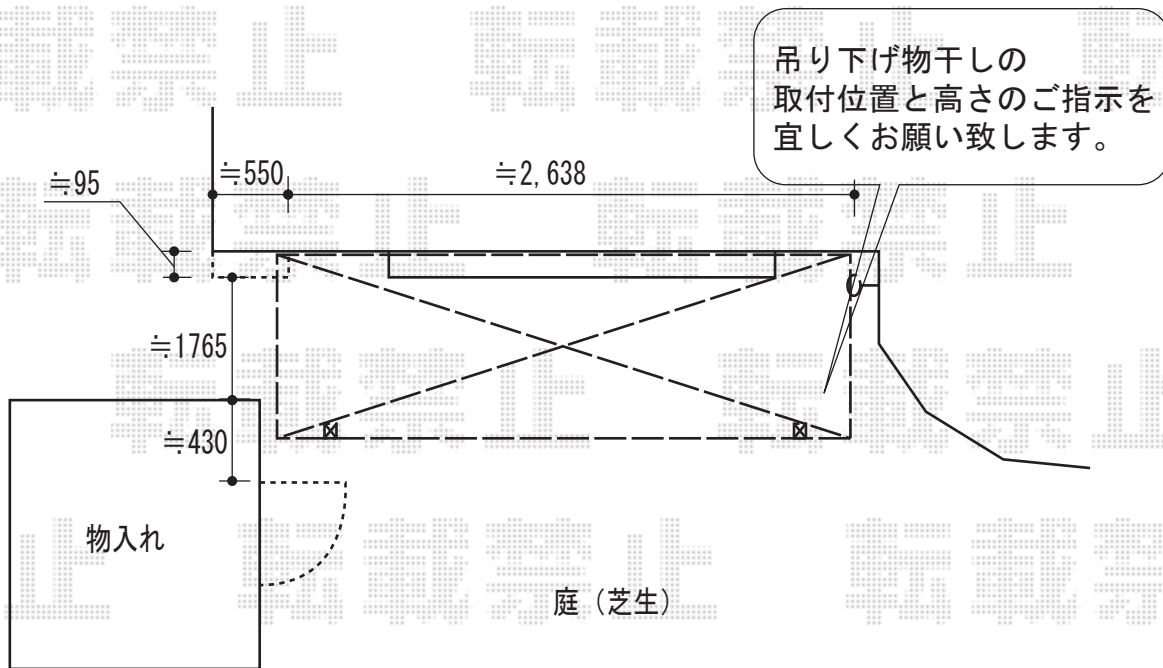

# ライザーテラスII R型 テラスタイプ 単体 積雪~20cm対応

ライザーテラスII R型 テラスタイプ 単体 積雪~20cm対応  
 間口=関東間1.5間 (柱芯々2,530mm 屋根幅2,750mm)  
 出幅=7尺 (2,085mm)  
 色: シャイングレー  
 屋根材: ポリカーボネート (ブルースモーク)  
 柱仕様: 柱位置固定タイプ 長柱  
 施工方法: 上止め  
 オプション: 吊り下げ式物干し ロング ワイド