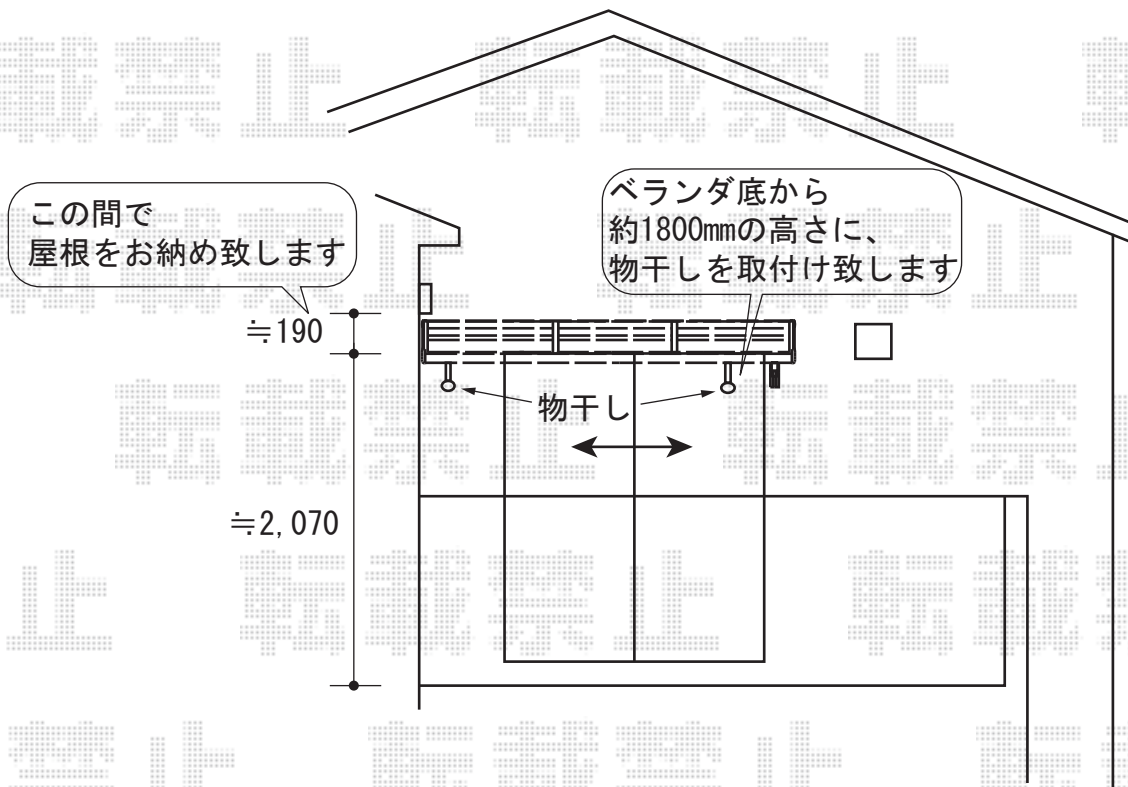

パワーアルファ L型 ルーフタイプ 単体 積雪～30cm対応

パワーアルファ L型 ルーフタイプ 単体 積雪～30cm対応
 間口=関東間1.0間（柱芯々1,840mm 屋根幅2,320mm）
 出幅=3尺（885mm）
 色：シャイングレー
 屋根材：ポリカーボネート（ブルースモーク）
 柱仕様：柱無し
 施工方法：下止め仕様
 追加部材：片袖納まり用部材一式
 オプション：吊り下げ物干し 標準 2本入（物干し取付棧）