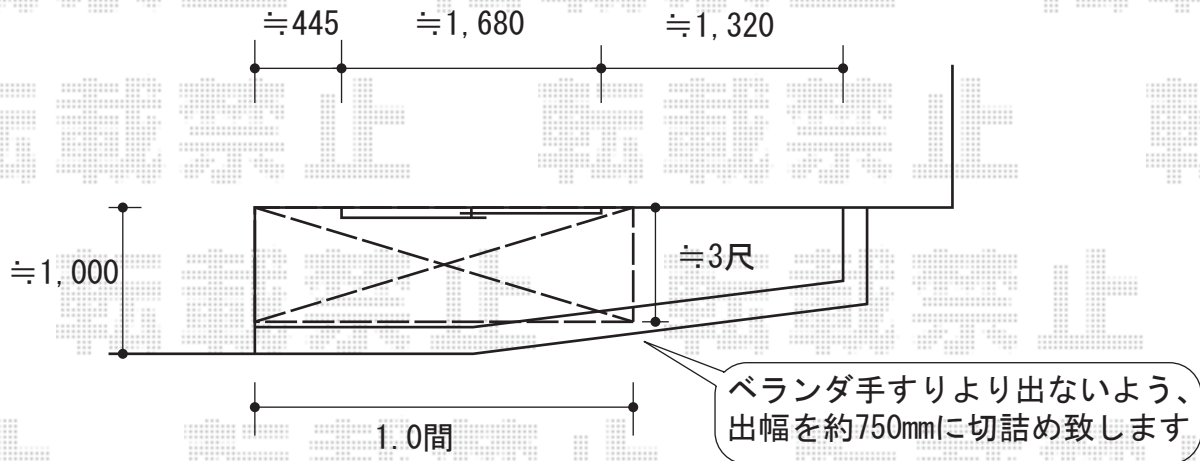

パワーアルファ L型 ルーフタイプ 単体 積雪～30cm対応

パワーアルファ L型 ルーフタイプ 単体 積雪～30cm対応
 間口=関東間1.0間（柱芯々1,840mm 屋根幅2,320mm）
 出幅=3尺（885mm）
 色：シャイングレー
 屋根材：ポリカーボネート（ブルースモーク）
 柱仕様：柱無し
 施工方法：下止め仕様
 追加部材：片袖納まり用部材一式
 オプション：吊り下げ物干し 標準 2本入（物干し取付棧）