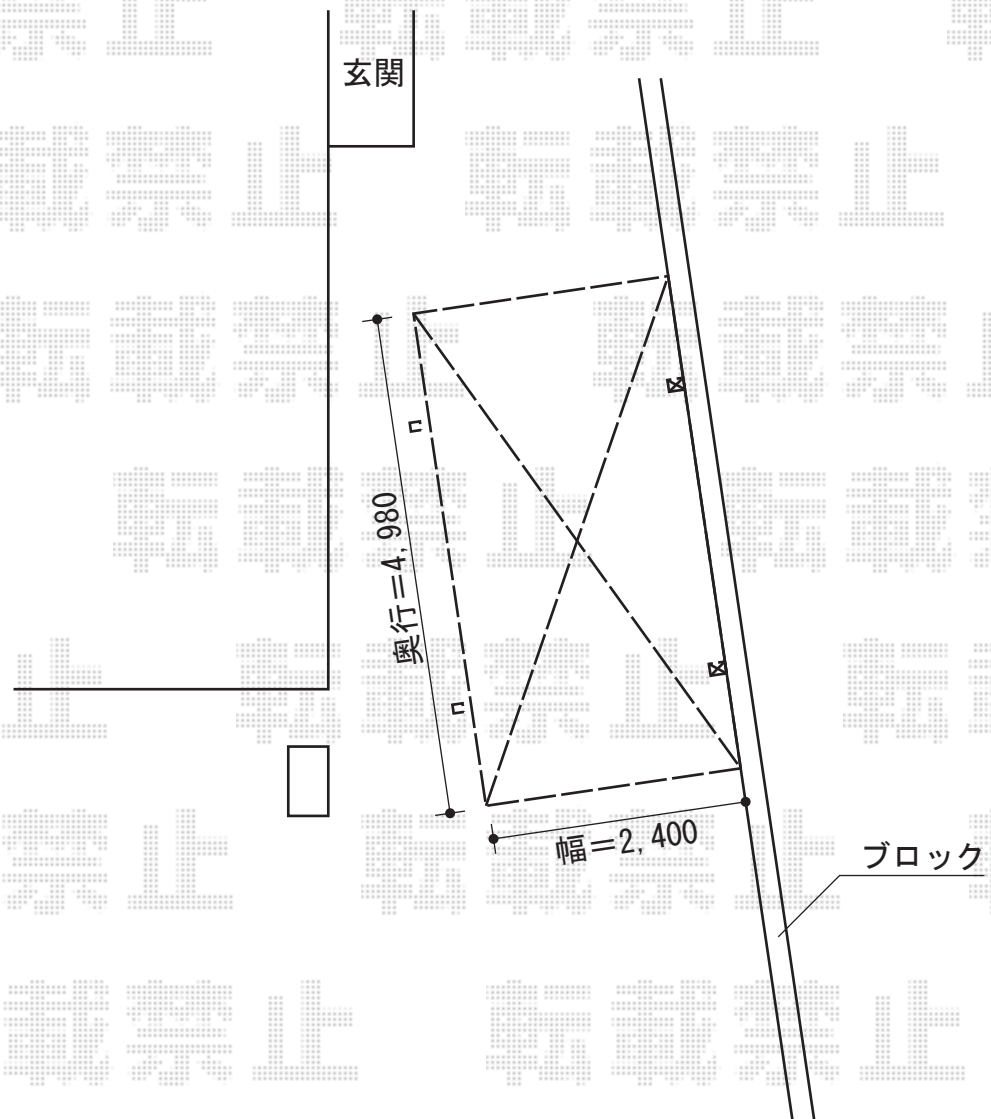

テールポートシグマIII 積雪～30cm対応

トステム テールポートシグマIII 積雪～30cm対応

幅=2,400mm

奥行=4,980mm

色：ブロンズ

屋根材：熱線吸収アクアポリカーボネート（ブルースモーク）

柱仕様：ロング柱23仕様（有効高 約2,300mm）

着脱式サポート（補助柱）×2 テールポートシグマIII用

柱仕様：ロング柱23用

色：ブロンズ

現場状況や作図制限により概略図の内容と多少の違いが生じることがございます。
施工時は、現場優先とさせて頂きたく思いますので、お立会い頂き、
最終のご指示のほど、何卒、宜しくお願い致します。

EX-SHOP
HTTP://WWW.EX-SHOP.NET

担当：沼