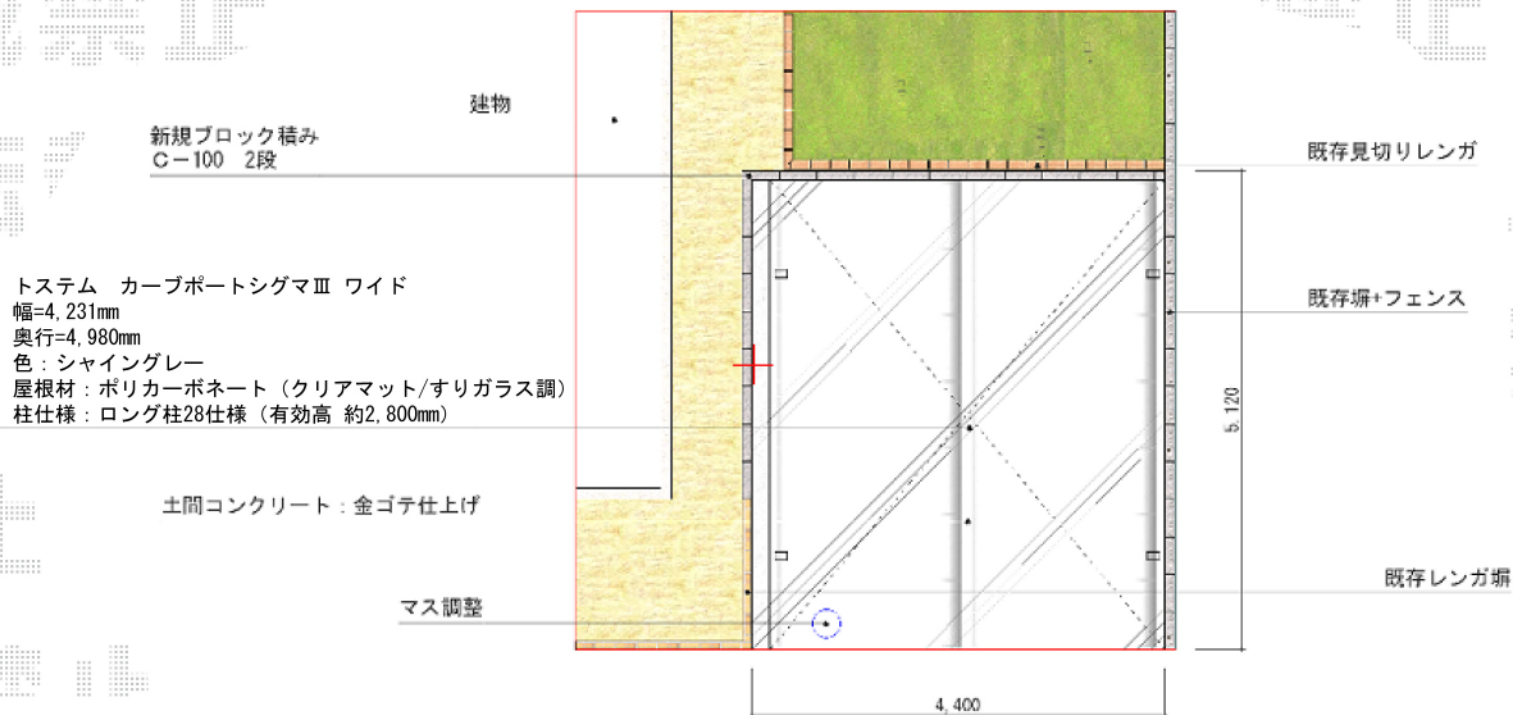

カーポートシグマⅢ ワイド 積雪～30cm対応

現場状況や作図制限により概略図の内容と多少の違いが生じることがございます。
施工時は、現場優先とさせて頂きたく思いますので、お立会い頂き、
最終のご指示のほど、何卒、宜しくお願い致します。

EX-SHOP

[HTTP://WWW.EX-SHOP.NET](http://www.ex-shop.net)

担当：小林