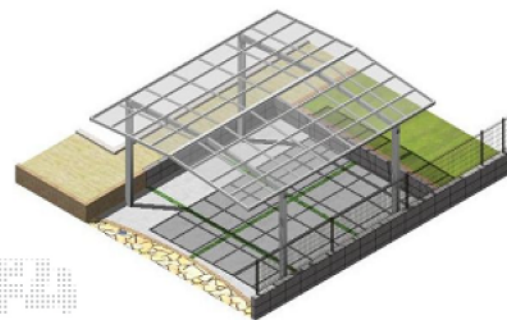

カーポートシグマⅢ ワイド 積雪～30cm対応

現場状況や作図制限により概略図の内容と多少の違いが生じることがございます。
施工時は、現場優先とさせて頂きたく思いますので、お立会い頂き、
最終のご指示のほど、何卒、宜しくお願い致します。

EX-SHOP

[HTTP://WWW.EX-SHOP.NET](http://www.ex-shop.net)

担当：小林