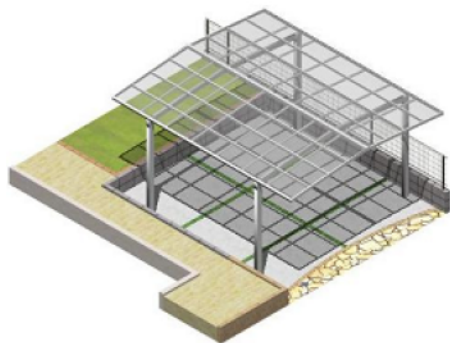

カーポートシグマⅢ ワイド 積雪～30cm対応

現場状況や作図制限により概略図の内容と多少の違いが生じることがございます。
施工時は、現場優先とさせて頂きたく思いますので、お立会い頂き、
最終のご指示のほど、何卒、宜しくお願い致します。

EX-SHOP

[HTTP://WWW.EX-SHOP.NET](http://www.ex-shop.net)

担当：小林