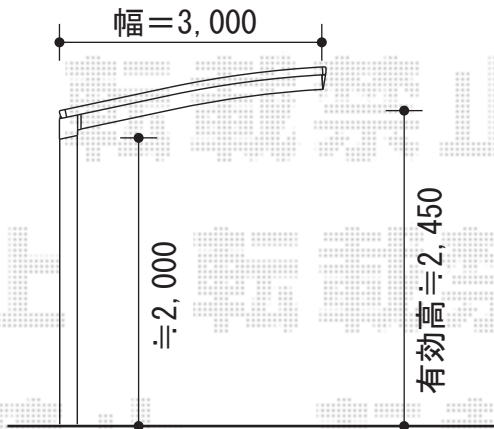

カーブポートシグマⅢ 積雪～30cm対応

道路

TOEX カーストッパー-A型

トステム カーブポートシグマⅢ 積雪～30cm対応

幅=3,000mm

奥行=4,980mm

色：シャイングレー

屋根材：ポリカーボネート（クリアマット/すりガラス調）

柱仕様：ロング柱23仕様（有効高 約2,300mm）

現場状況や作図制限により概略図の内容と多少の違いが生じることがございます。
施工時は、現場優先とさせて頂きたく思いますので、お立会い頂き、
最終のご指示のほど、何卒、宜しくお願い致します。

EX-SHOP
HTTP://WWW.EX-SHOP.NET

担当：大辻