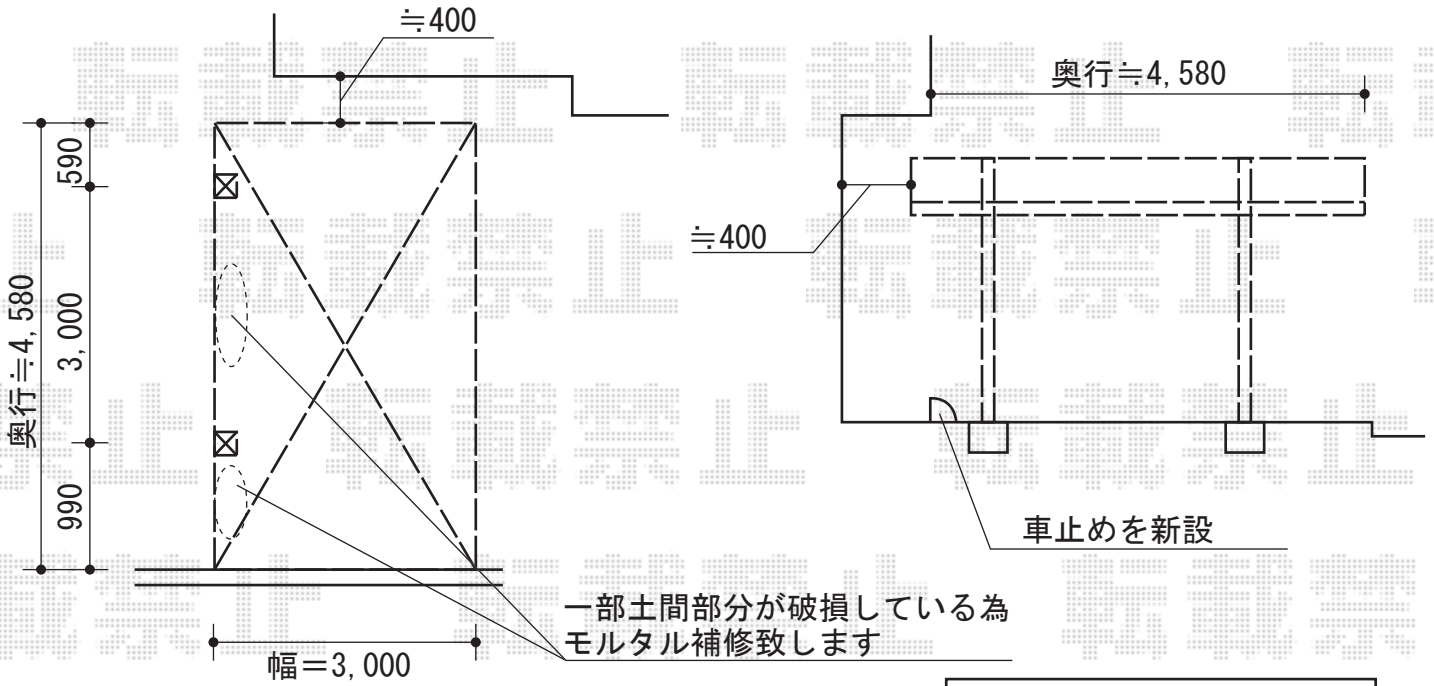

カーブポートシグマⅢ 積雪～30cm対応

道路

TOEX カーストッパー-A型

トステム カーブポートシグマⅢ 積雪～30cm対応

幅=3,000mm

奥行=4,980mm

色：シャイングレー

屋根材：ポリカーボネート（クリアマット/すりガラス調）

柱仕様：ロング柱23仕様（有効高 約2,300mm）

現場状況や作図制限により概略図の内容と多少の違いが生じることがございます。
施工時は、現場優先とさせて頂きたく思いますので、お立会い頂き、
最終のご指示のほど、何卒、宜しくお願い致します。

EX-SHOP
HTTP://WWW.EX-SHOP.NET

担当：大辻