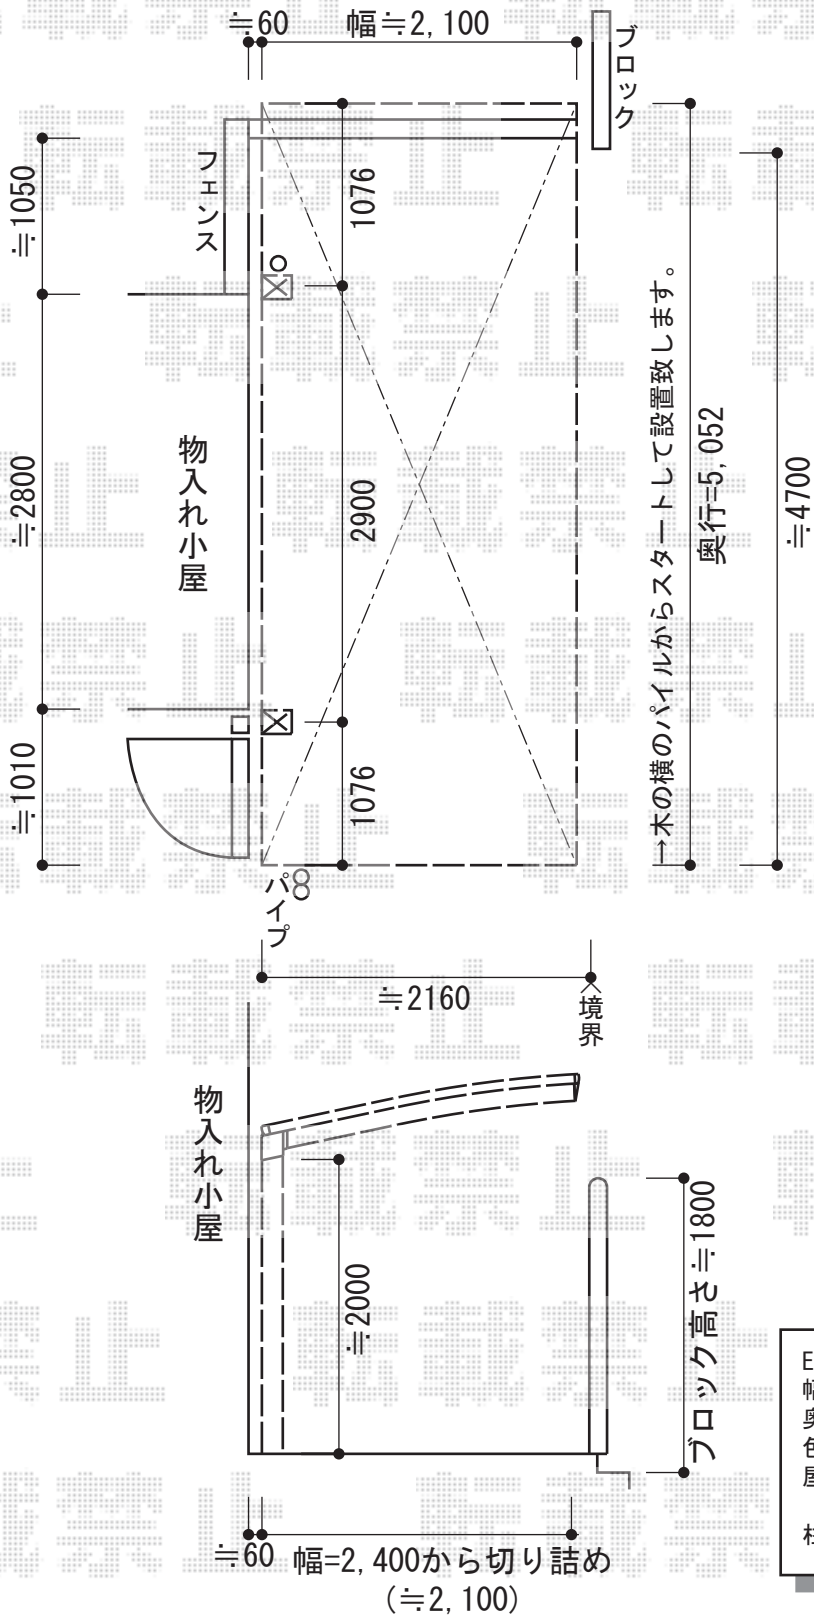

プレシオSPORT 積雪～20cm対応

EX-SHOP プレシオSPORT 積雪～20cm対応
 幅=2,400mm
 奥行=5,052mm
 色：グレースブラウン
 屋根材：熱線遮断ポリカーボネート
 (アースブルーマット調)
 柱仕様：ハイルーフ仕様 (有効高 約2,355mm)

現場状況や作図制限により概略図の内容と多少の違いが生じることがございます。
 施工時は、現場優先とさせて頂きたく思いますので、お立会い頂き、
 最終のご指示のほど、何卒、宜しくお願い致します。